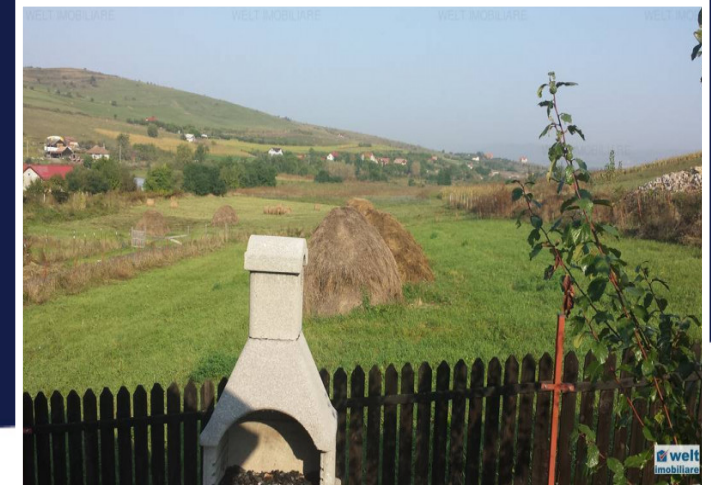

TEREN DE VANZARE SOPOR, 470 MP  
ID: 1315K

DE VANZARE

PERSOANA DE CONTACT: BOGDAN PETRU  
TEL.MOBIL: 0722.577386  
EMAIL: [office@weltimobiliare.ro](mailto:office@weltimobiliare.ro)