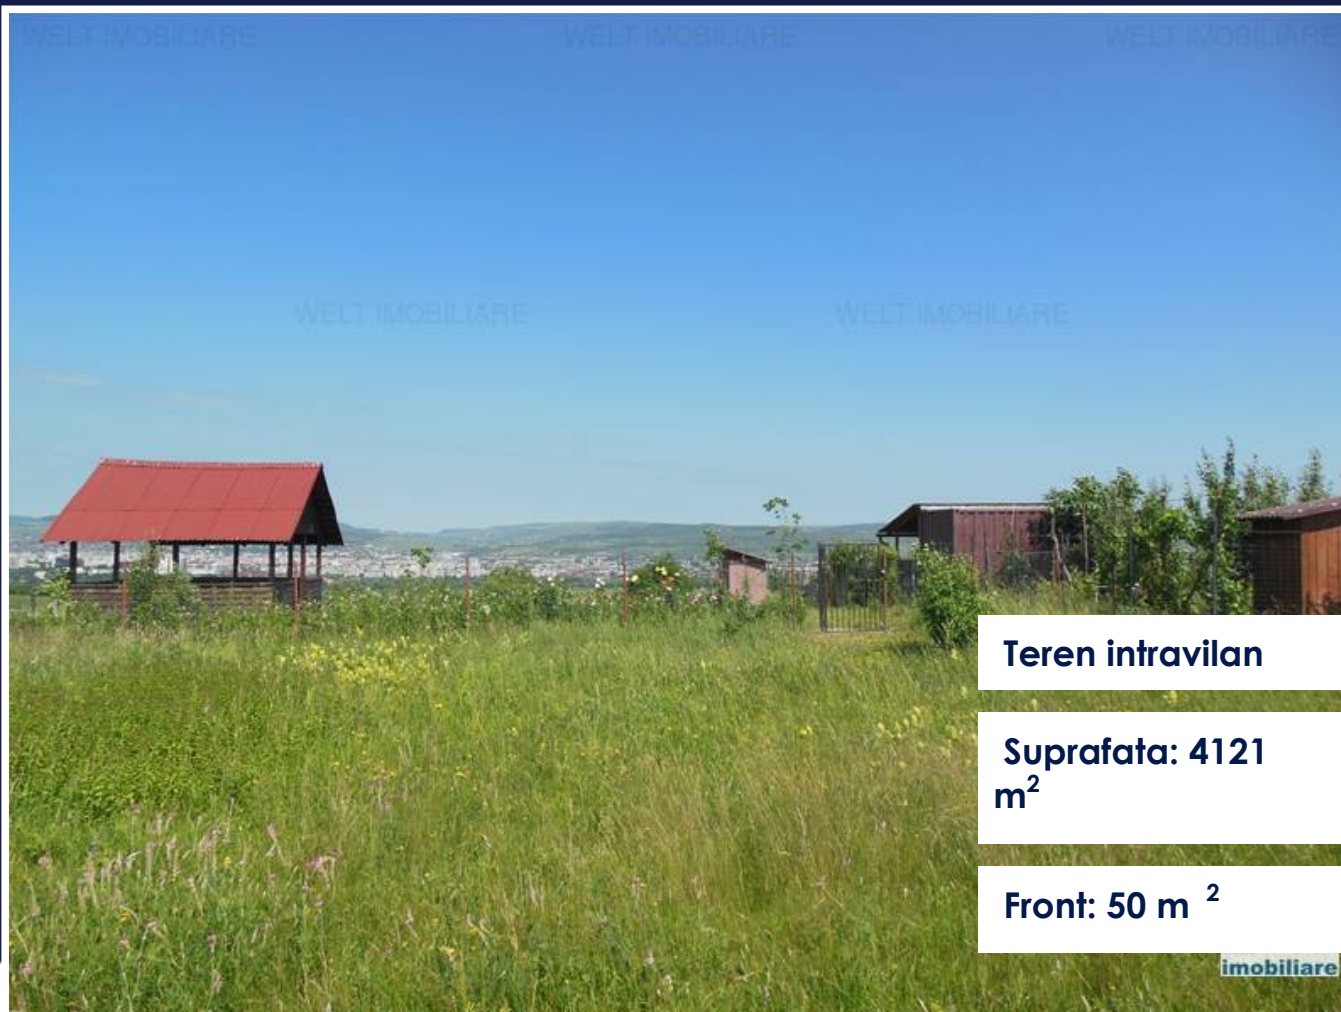

**VANZARE TEREN IN BORHANCII, 9 PARCELE, IN
TOTAL 4121 MP
ID: 130SH**

DE VANZARE

PERSOANA DE CONTACT: BOGDAN PETRU
TEL.MOBIL: 0722.577386
EMAIL: office@weltimobiliare.ro