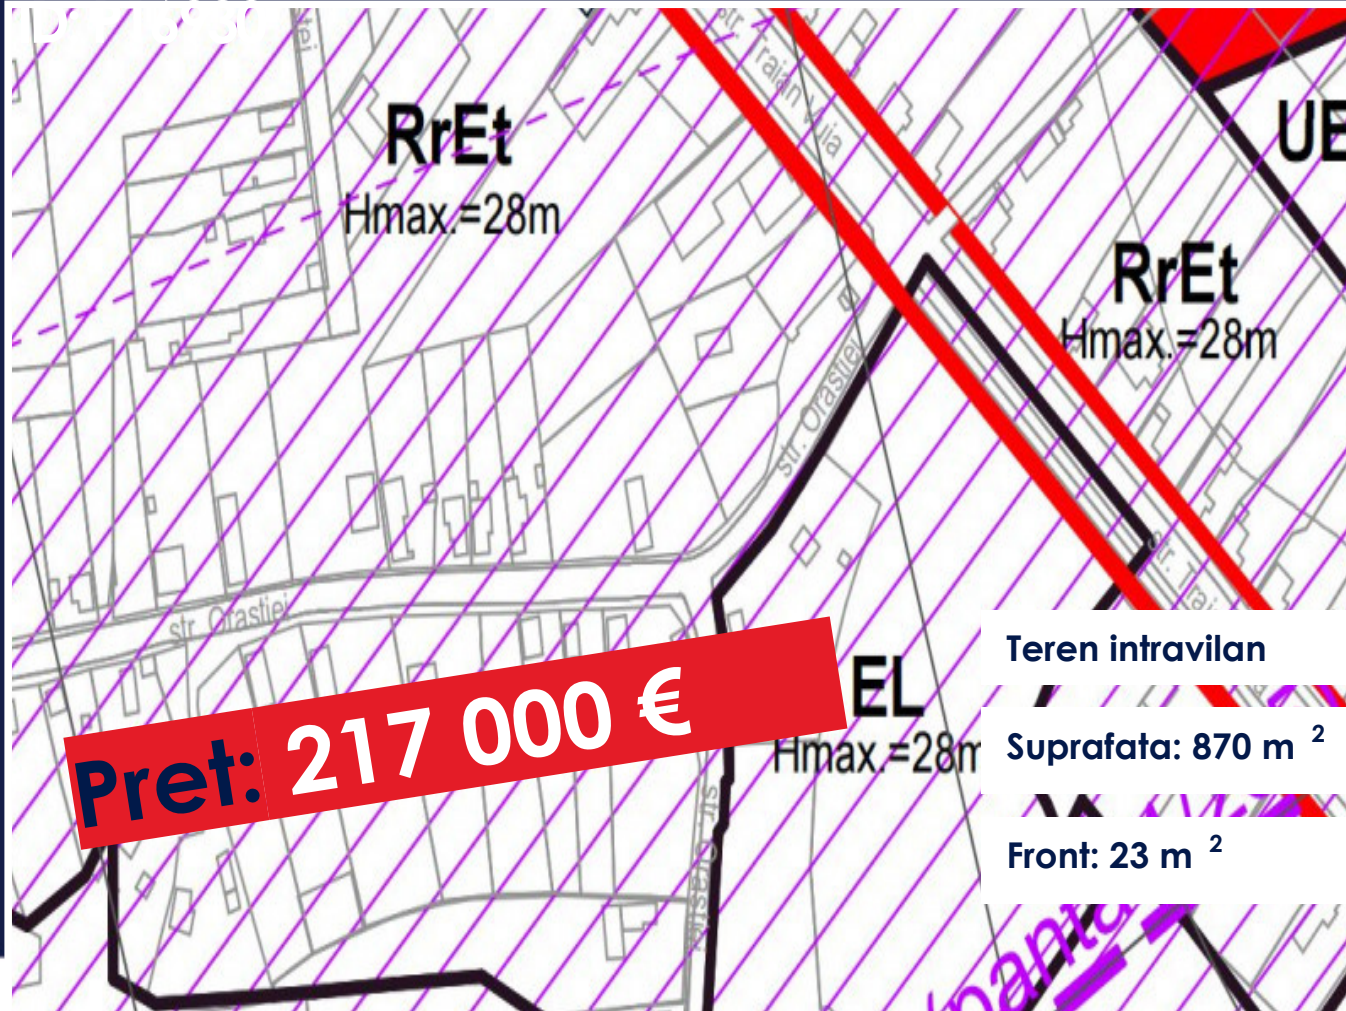

**TEREN PENTRU CLADIRE BIROURI,
SHOWROOM, ALIMENTATIE PUBLICA,
P+2E+ER**

DE VANZARE

PERSOANA DE CONTACT: RAUL DOLEANU
TEL.MOBIL: 0737.040014
EMAIL: office@weltimobiliare.ro