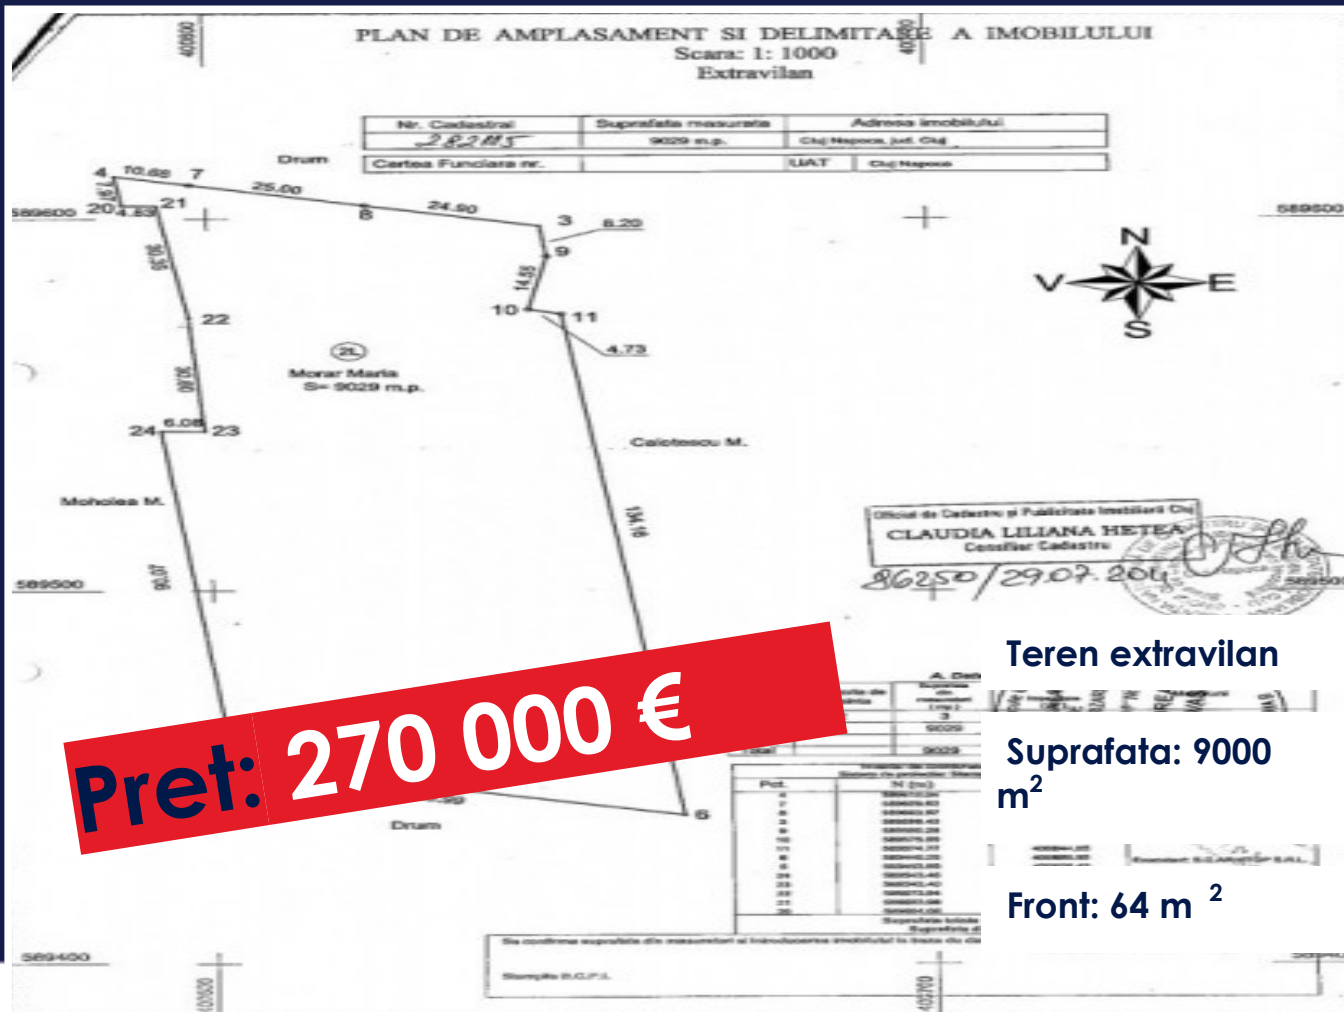

TEREN 9000 MP, FRONT SUDIC 63MP LA
CENTURA DE N A CLUJULUI
ID: P16687

DE VANZARE

PERSOANA DE CONTACT:
TELEFON: 0264.597584
EMAIL: office@weltimobiliare.ro