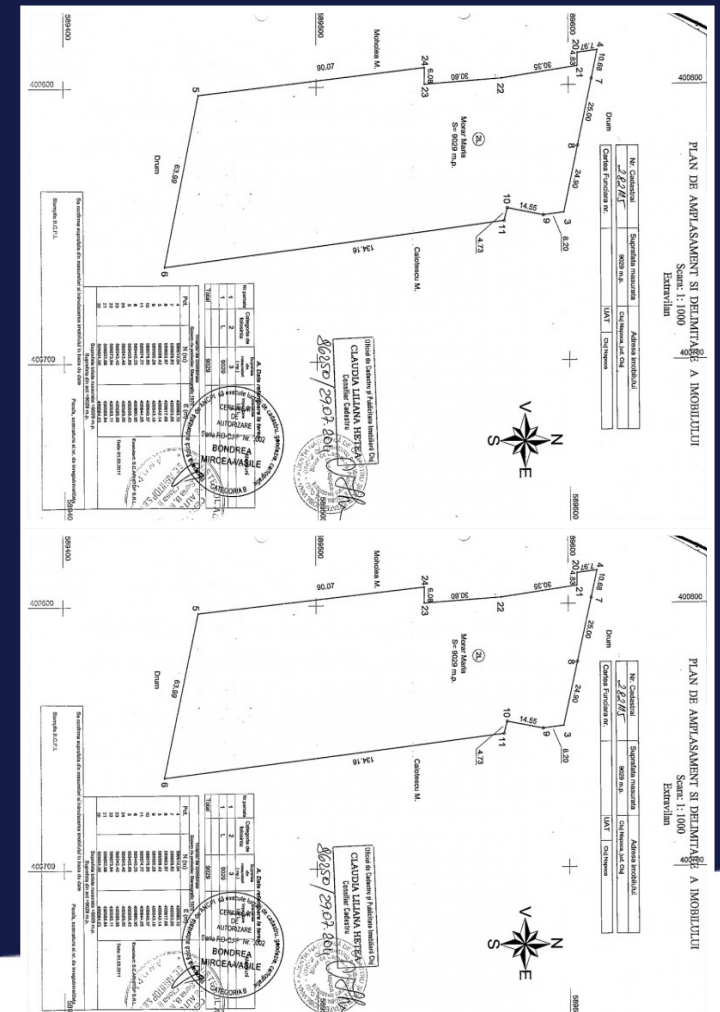

TEREN 9000 MP, FRONT SUDIC 63MP LA
CENTURA DE N A CLUJULUI
ID: P16687

DE VANZARE

PERSOANA DE CONTACT:
TELEFON: 0264.597584
EMAIL: office@weltimobiliare.ro