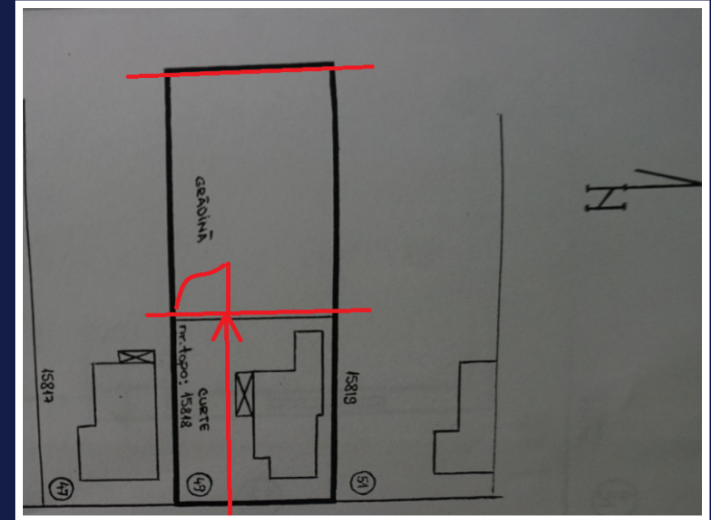

TEREN 750MP, ZONA LINISTITA, RETRAS DE LA  
STRADA PRINCIPALA  
ID: P15969

DE VANZARE

Pret: 187 500 €

Teren intravilan

Suprafata: 750 m<sup>2</sup>

Front: 5 m<sup>2</sup>

PERSOANA DE CONTACT: PAVEL CENAN

TEL.MOBIL: 0756.223366