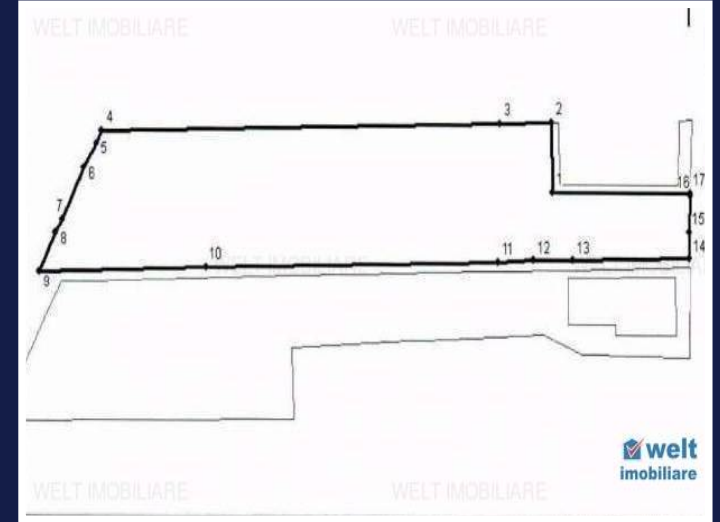

# DE VANZARE

ID: 13123

Teren intravilan

Suprafata: 1132 m<sup>2</sup>

Front: 14 m<sup>2</sup>

PERSOANA DE CONTACT: BOGDAN PETRU

TEL.MOBIL: 0722.577386

EMAIL: [office@weltimobiliare.ro](mailto:office@weltimobiliare.ro)