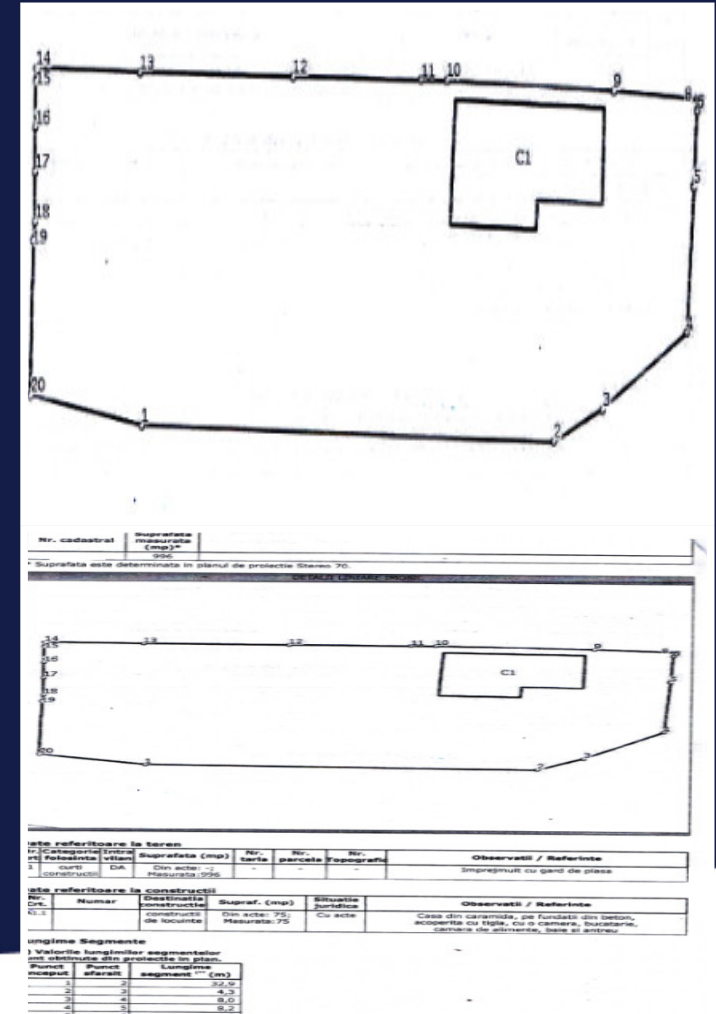

VANZARE TEREN DE BLOC, MARASTI, 1000 MP,  
FRONT 22 ML, INCADRARE RRM2  
ID: P9659

DE VANZARE

Pret: 600 000 €

Teren intravilan

Suprafata: 1000  
m<sup>2</sup>

Front: 22 m<sup>2</sup>

PERSOANA DE CONTACT: MIHAI-SEBASTIAN POP  
TEL.MOBIL: 0727.228818  
EMAIL: office@weltimobiliare.ro