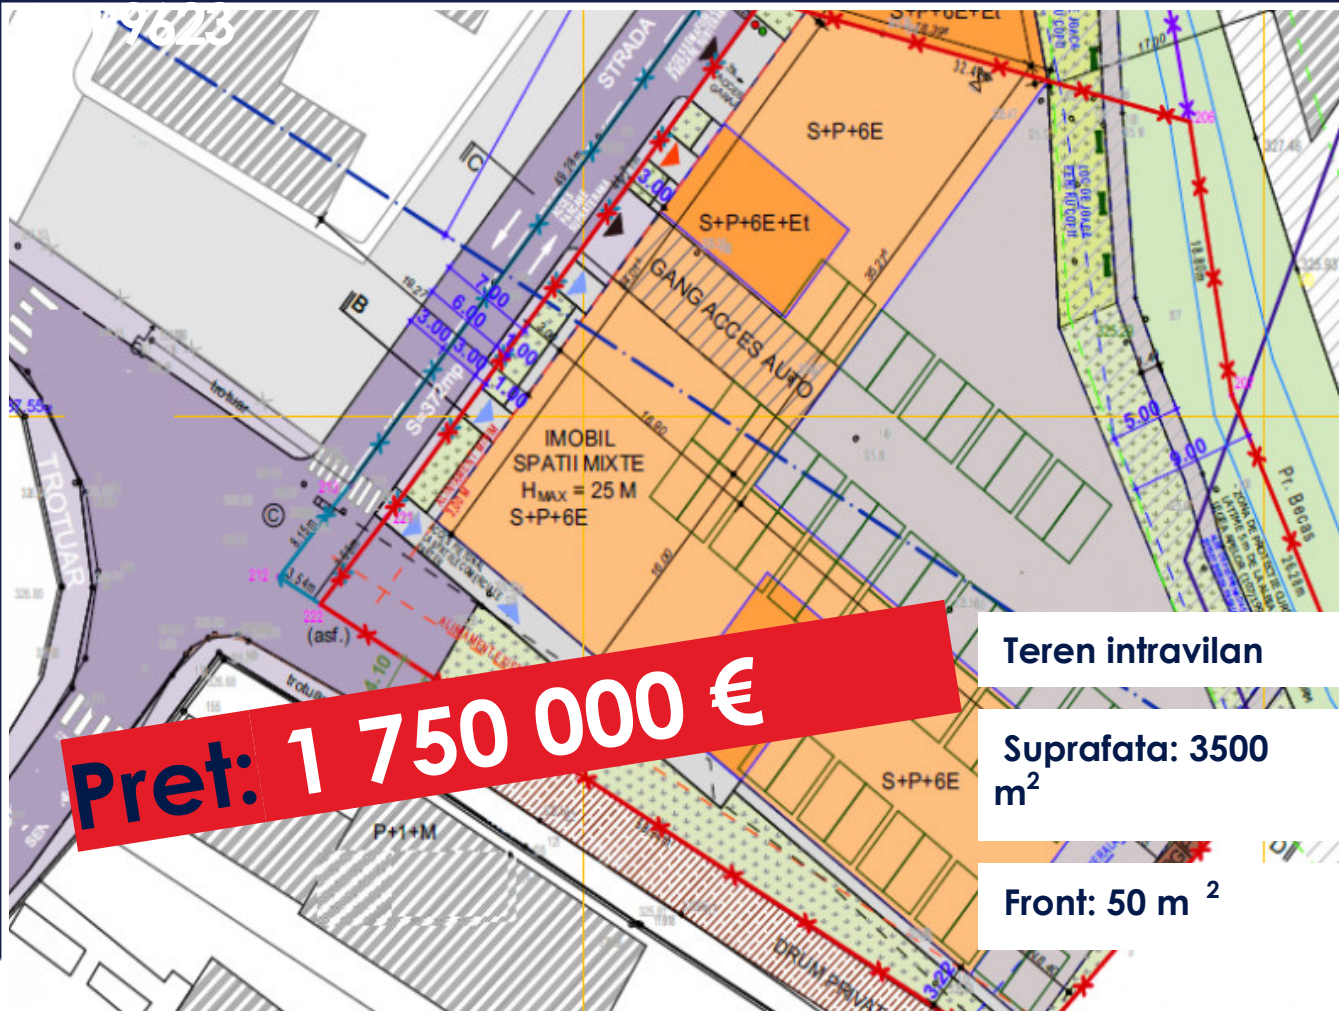

TEREN DE BLOC IN MARASTI, ZONA IULIUS  
MALL, PUZ IN LUCRU, IMOBIL P+6 CU 11000  
MP

DE VANZARE

Pret: 1 750 000 €

Teren intravilan

Suprafata: 3500  
m<sup>2</sup>

Front: 50 m<sup>2</sup>

PERSOANA DE CONTACT: MIHAI-SEBASTIAN POP  
TEL.MOBIL: 0727.228818  
EMAIL: [office@weltimobiliare.ro](mailto:office@weltimobiliare.ro)