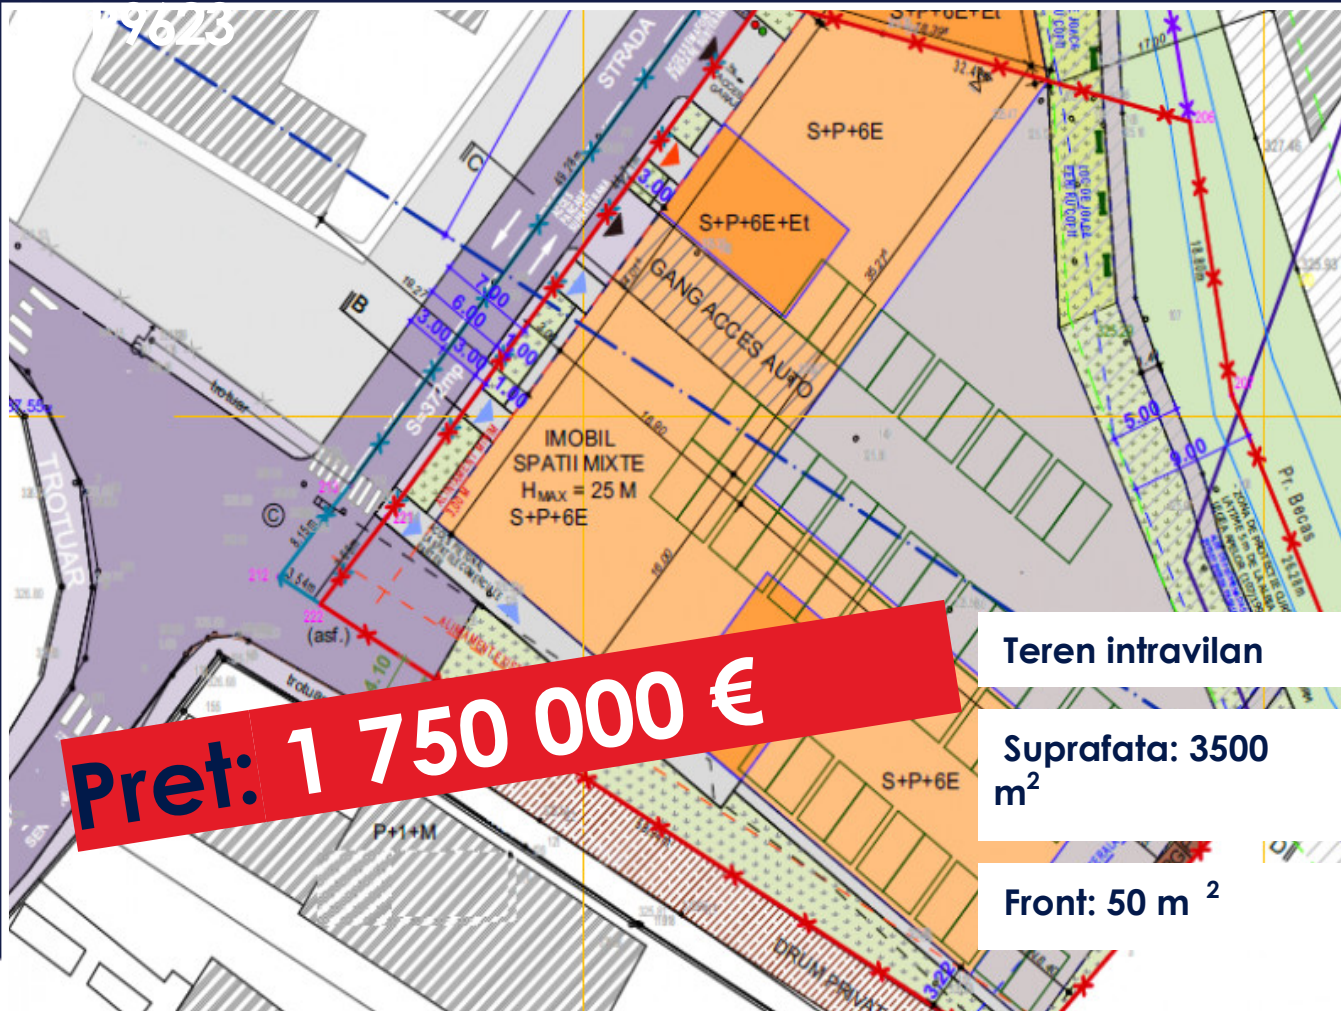

TEREN DE BLOC IN MARASTI, ZONA IULIUS
MALL, PUZ IN LUCRU, IMOBIL P+6 CU 11000
MP

DE VANZARE

Pret: 1 750 000 €

Teren intravilan

Suprafata: 3500
m²

Front: 50 m²

PERSOANA DE CONTACT: MIHAI-SEBASTIAN POP

TEL.MOBIL: 0727.228818