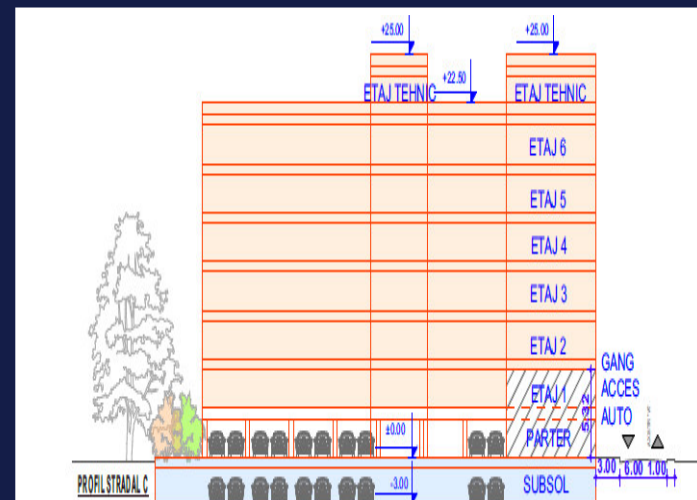

TEREN DE BLOC IN MARASTI, ZONA IULIUS
MALL, PUZ IN LUCRU, IMOBIL P+6 CU 11000
MP

DE VANZARE

Pret: 1 750 000 €

Teren intravilan

Suprafata: 3500
m²

Front: 50 m²

1.

- STEREN = 3186,00 mp
- DIN CARE:
 - 155 MP - ZONA Ve
- REZULTA TEREN PENTRU CONSTRUIRE IMOBIL MIXT: 3031 MP
- SC = 1800,00 mp
- SCD = 9090,00 mp (CALCUL CUT)
- SCD = 11140,00 mp (INCLUSIV SUBSOL)
- NR. APARTAMENTE = 108
- CALCUL LOCURI PARCARE:
 - LOCUIRE - 1 LOC PARCARE/ APARTAMENT CU AU<100 mp
 - COMERT - 1 LOC PARCARE LA 35 mp SUPRAFATA DE VANZARE
 - 1 LOC BICICLETA / APARTAMENT
- NR. LOCURI PARCARE = 108+15 = 123
- NR. LOCURI PENTRU BICICLETE = 108
- REGIM DE INALTIME S+P+6E+ET