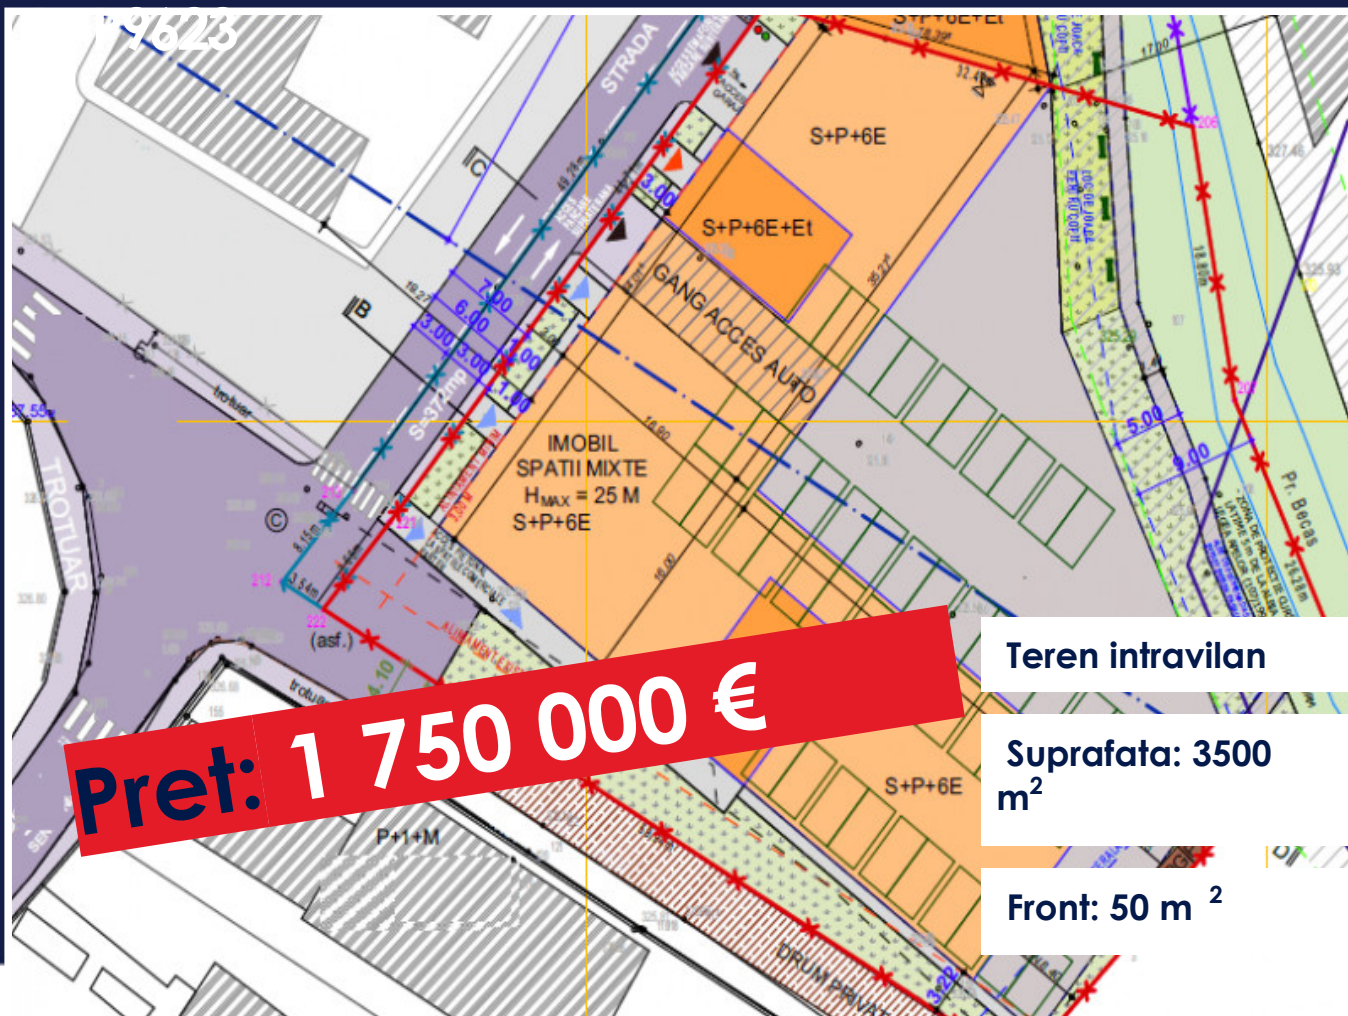

TEREN DE BLOC IN MARASTI, ZONA IULIUS
MALL, PUZ IN LUCRU, IMOBIL P+6 CU 11000
MP

DE VANZARE

Pret: 1 750 000 €

Teren intravilan

Suprafata: 3500
m²

Front: 50 m²

1.

- STEREN = 3186,00 mp
- DIN CARE:
 - 155 MP - ZONA Ve
- REZULTA TEREN PENTRU CONSTRUIRE IMOBIL MIXT: 3031 MP
- SC = 1800,00 mp
- SCD = 9090,00 mp (CALCUL CUT)
- SCD = 11140,00 mp (INCLUSIV SUBSOL)
- NR. APARTAMENTE = 108
- CALCUL LOCURI PARCARE:
 - LOCUIRE - 1 LOC PARCARE/ APARTAMENT CU AU<100 mp
 - COMERT - 1 LOC PARCARE LA 35 mp SUPRAFATA DE VANZARE
 - 1 LOC BICICLETA / APARTAMENT
- NR. LOCURI PARCARE = 108+15 = 123
- NR. LOCURI PENTRU BICICLETE = 108
- REGIM DE INALTIME S+P+6E+ET