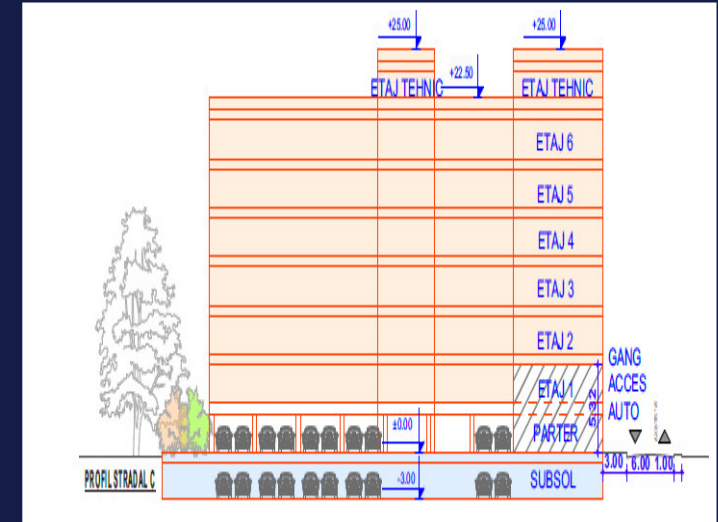

TEREN DE BLOC IN MARASTI, ZONA IULIUS
MALL, PUZ IN LUCRU, IMOBIL P+6 CU 11000
MP

DE VANZARE

Pret: 1 750 000 €

Teren intravilan

Suprafata: 3500
m²

Front: 50 m²

PERSOANA DE CONTACT: MIHAI-SEBASTIAN POP

TEL.MOBIL: 0727.228818