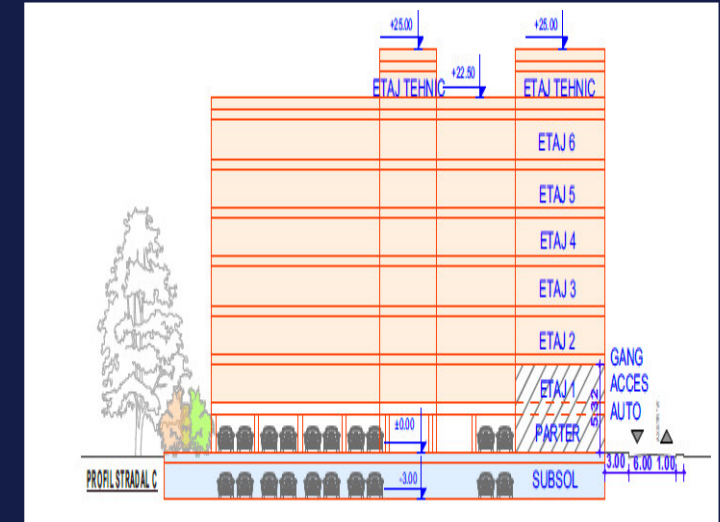

TEREN DE BLOC IN MARASTI, ZONA IULIUS  
MALL, PUZ IN LUCRU, IMOBIL P+6 CU 11000  
MP

DE VANZARE

Pret: 1 750 000 €

Teren intravilan

Suprafata: 3500  
m<sup>2</sup>

Front: 50 m<sup>2</sup>

PERSOANA DE CONTACT: MIHAI-SEBASTIAN POP  
TEL.MOBIL: 0727.228818  
EMAIL: [office@weltimobiliare.ro](mailto:office@weltimobiliare.ro)