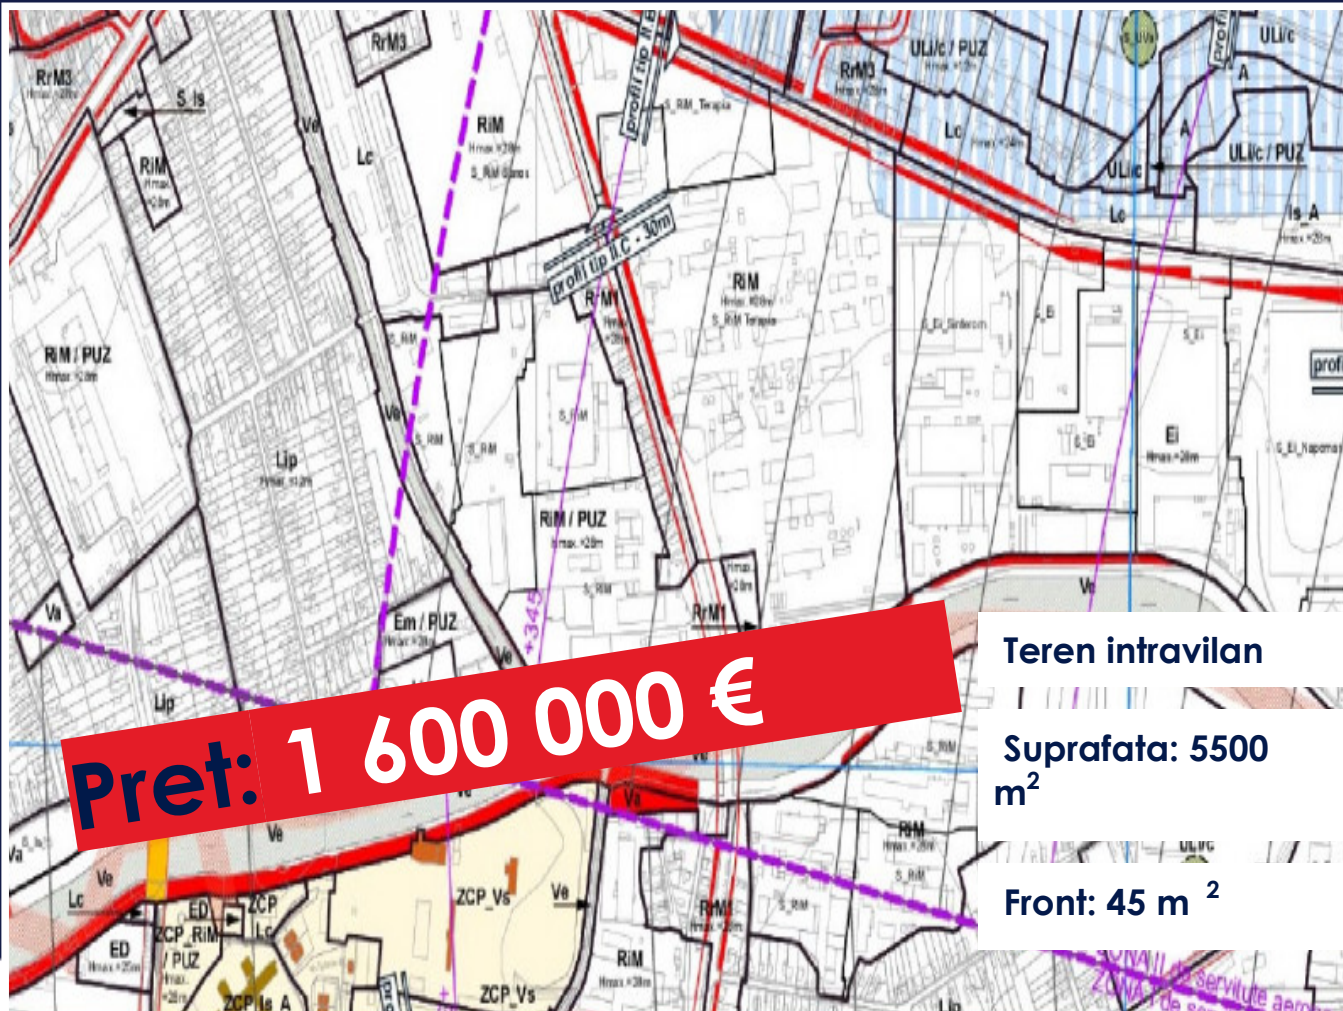

**TEREN PENTRU CONSTRUCTII REZIDENTIALE
MARASTI CUT 2.8, ZONA TERAPIA CLUJ
ID: P9006**

DE VANZARE

Pret: 1 600 000 €

Teren intravilan

**Suprafata: 5500
m²**

Front: 45 m²

PERSOANA DE CONTACT: COTLIN BONTE

TEL.MOBIL: 0799.994041