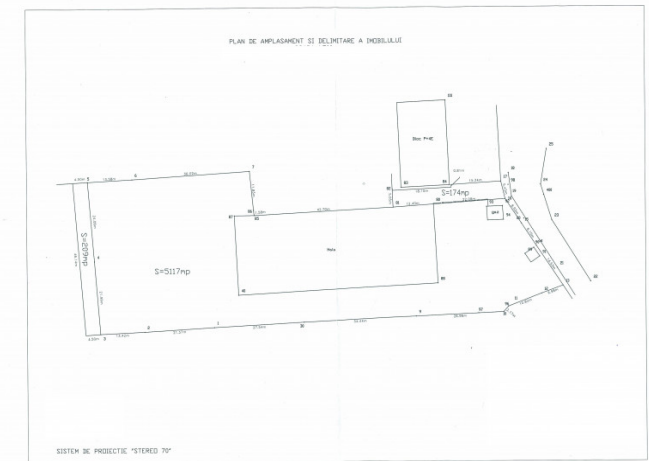

TEREN 5500MP MARASTI CUT 2.8, ZONA
TERAPIA CLUJ
ID: P9006

DE VANZARE

Pret: 1 600 000 €

Teren intravilan

Suprafata: 5500
m²

Front: 45 m²

PERSOANA DE CONTACT: COTLIN BONTE

TEL.MOBIL: 0799.994041