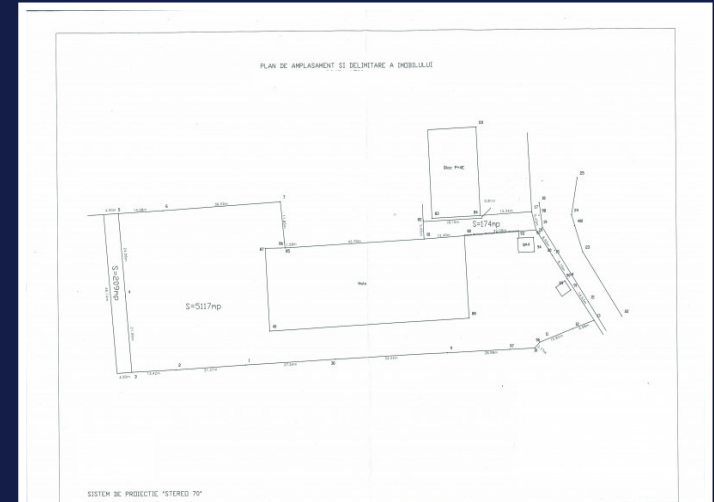

TEREN PENTRU CONSTRUCTII REZIDENTIALE
MARASTI CUT 2.8, ZONA TERAPIA CLUJ
ID: P9006

DE VANZARE

Pret: 1 600 000 €

Teren intravilan

Suprafata: 5500
m²

Front: 45 m²

PERSOANA DE CONTACT: COTLIN BONTE

TEL.MOBIL: 0799.994041