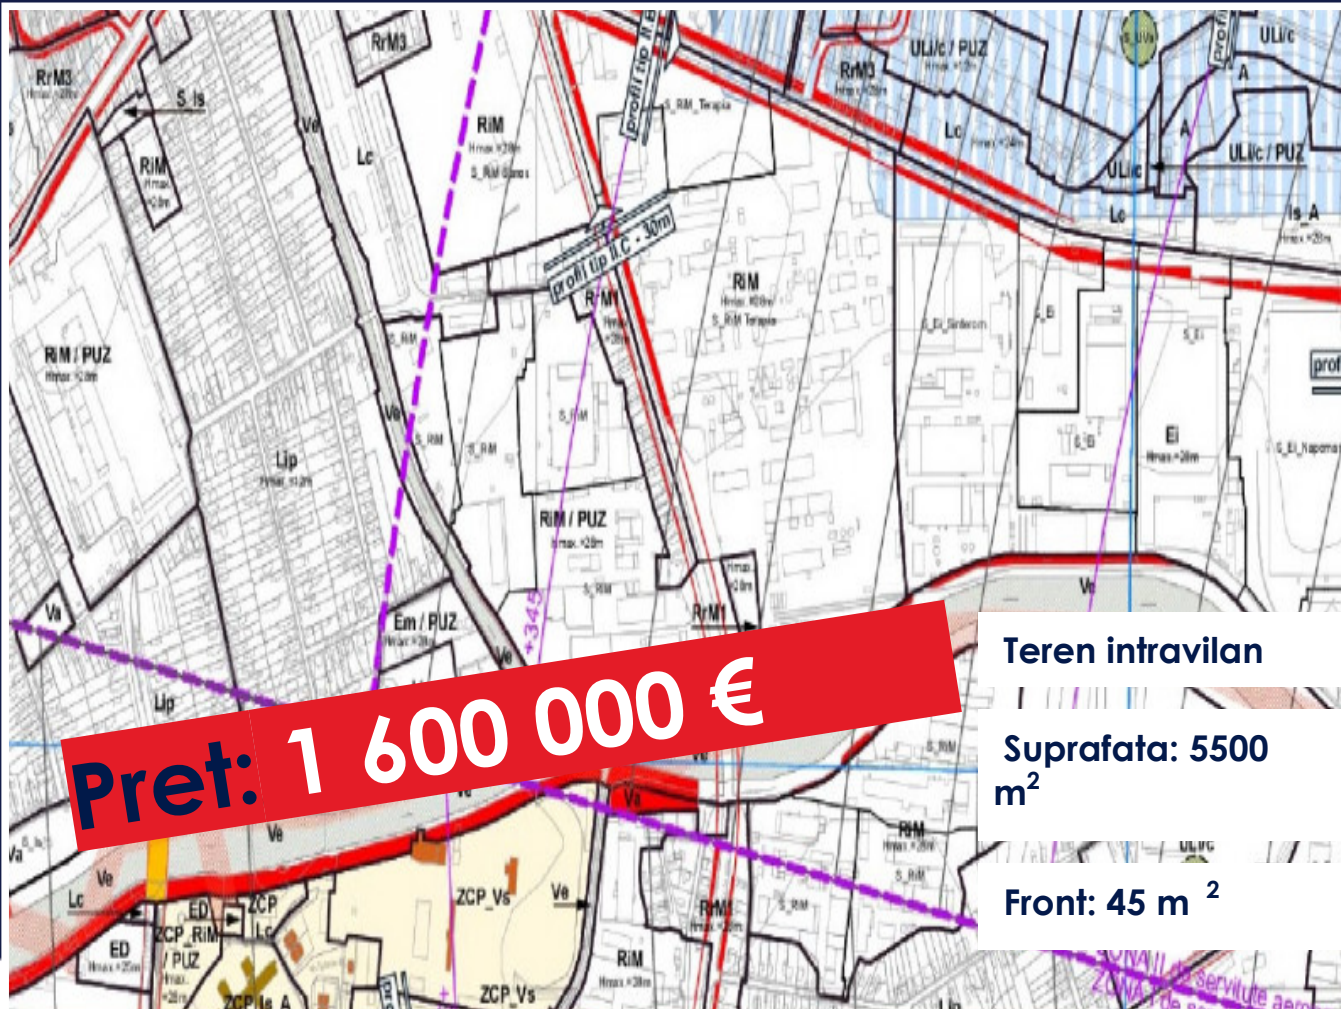

TEREN PENTRU CONSTRUCTII REZIDENTIALE
MARASTI CUT 2.8, ZONA TERAPIA CLUJ
ID: P9006

DE VANZARE

Pret: 1 600 000 €

Teren intravilan

Suprafata: 5500
m²

Front: 45 m²

PERSOANA DE CONTACT: COTLIN BONTE

TEL.MOBIL: 0799.994041