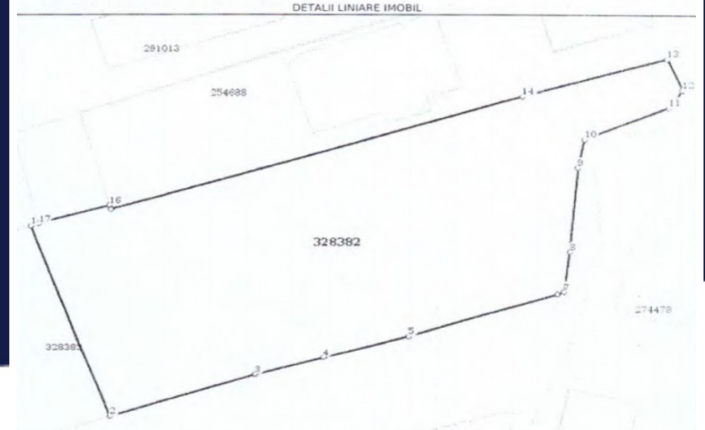

TEREN CU PROIECT DUPLEX 1155MP,
MANASTUR
ID: P18658

DE VANZARE

Volumetrie propunere

Pret: 340 000 €

Teren intravilan

Suprafata: 1155
m²

Nr cadastral	Suprafata (mp)*	Observatii / Referinte
328382	1.155	Imprejmuit partial cu gard din metal si iern.

* Suprafata este determinata in planul de proiectie Stereo 70.

PERSOANA DE CONTACT: BOGDAN PETRU
TEL.MOBIL: 0722.577386
EMAIL: office@weltimobiliare.ro