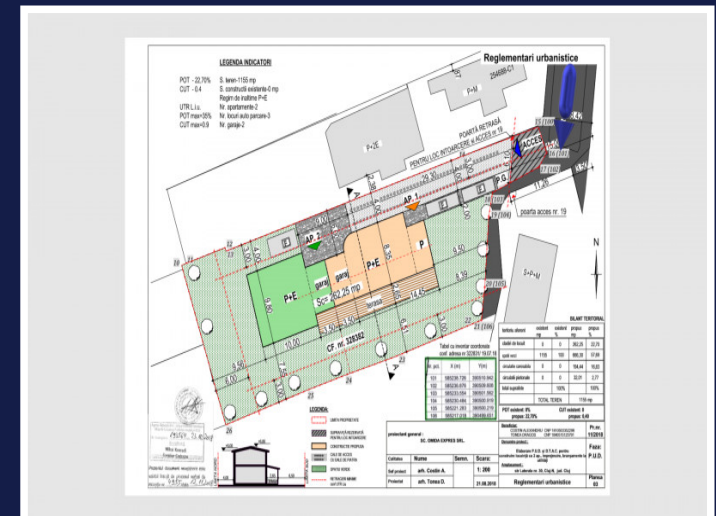

TEREN CU PROIECT DUPLEX 1155MP,
MANASTUR
ID: P18658

DE VANZARE

Volumetrie propunere

Pret: 340 000 €

Teren intravilan

Suprafata: 1155
m²

Nr cadastral	Suprafata (mp)*	Observatii / Referinte
328382	1.155	Imprejmuit partial cu gard din metal si iern.

* Suprafata este determinata in planul de proiectie Stereo 70.

PERSOANA DE CONTACT: BOGDAN PETRU
TEL.MOBIL: 0722.577386
EMAIL: office@weltimobiliare.ro