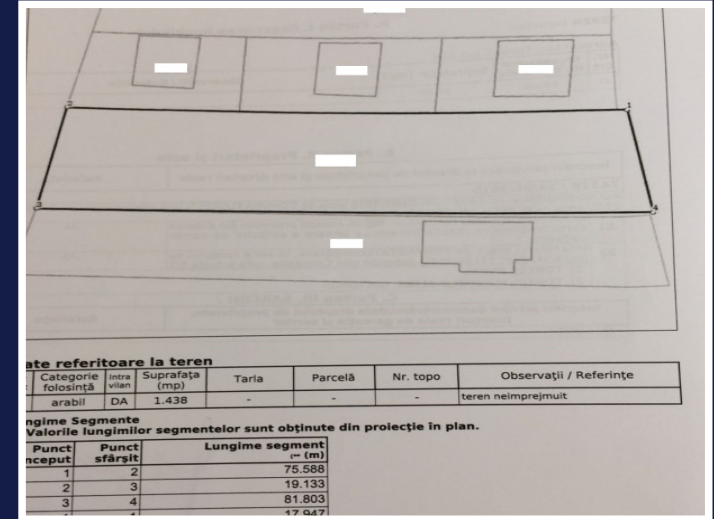

TEREN DE CONSTRUCTII 1500MP, 18.5ML PE  
STRADA VALEA GARBOULUI  
ID: P12143

DE VANZARE

Pret: 150 000 €

Teren intravilan

Suprafata: 1500  
m<sup>2</sup>

Front: 18.5 m<sup>2</sup>

PERSOANA DE CONTACT: ERVIN CSIKI