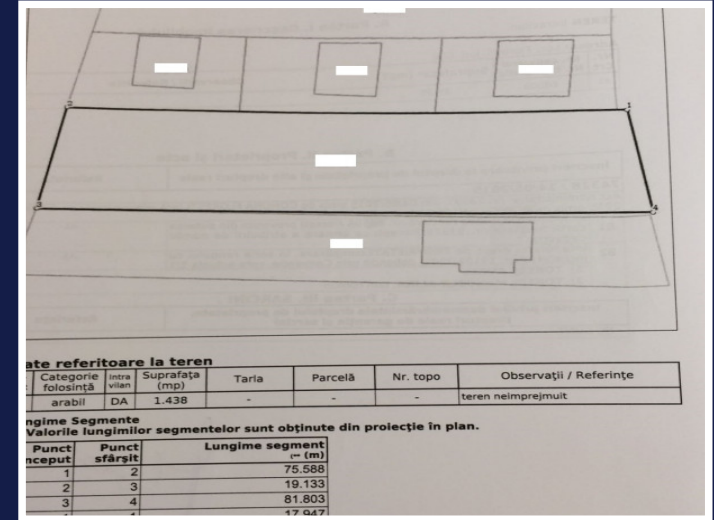

TEREN DE CONSTRUCTII 1500MP, 18.5ML PE  
STRADA VALEA GARBOULUI  
ID: P12143

DE VANZARE

Pret: 150 000 €

Teren intravilan

Suprafata: 1500  
m<sup>2</sup>

Front: 18.5 m<sup>2</sup>

PERSOANA DE CONTACT: BOGDAN PETRU  
TEL.MOBIL: 0722.577386  
EMAIL: [office@weltimobiliare.ro](mailto:office@weltimobiliare.ro)