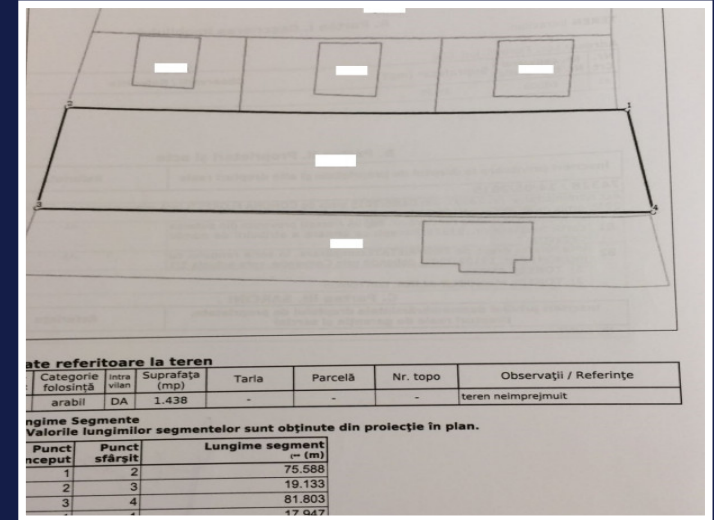

TEREN DE CONSTRUCTII 1500MP, 18.5ML PE
STRADA VALEA GARBOULUI
ID: P12143

DE VANZARE

Pret: 150 000 €

Teren intravilan

Suprafata: 1500
m²

Front: 18.5 m²

PERSOANA DE CONTACT: ERVIN CSIKI

TEL.MOBIL: 0727.722245