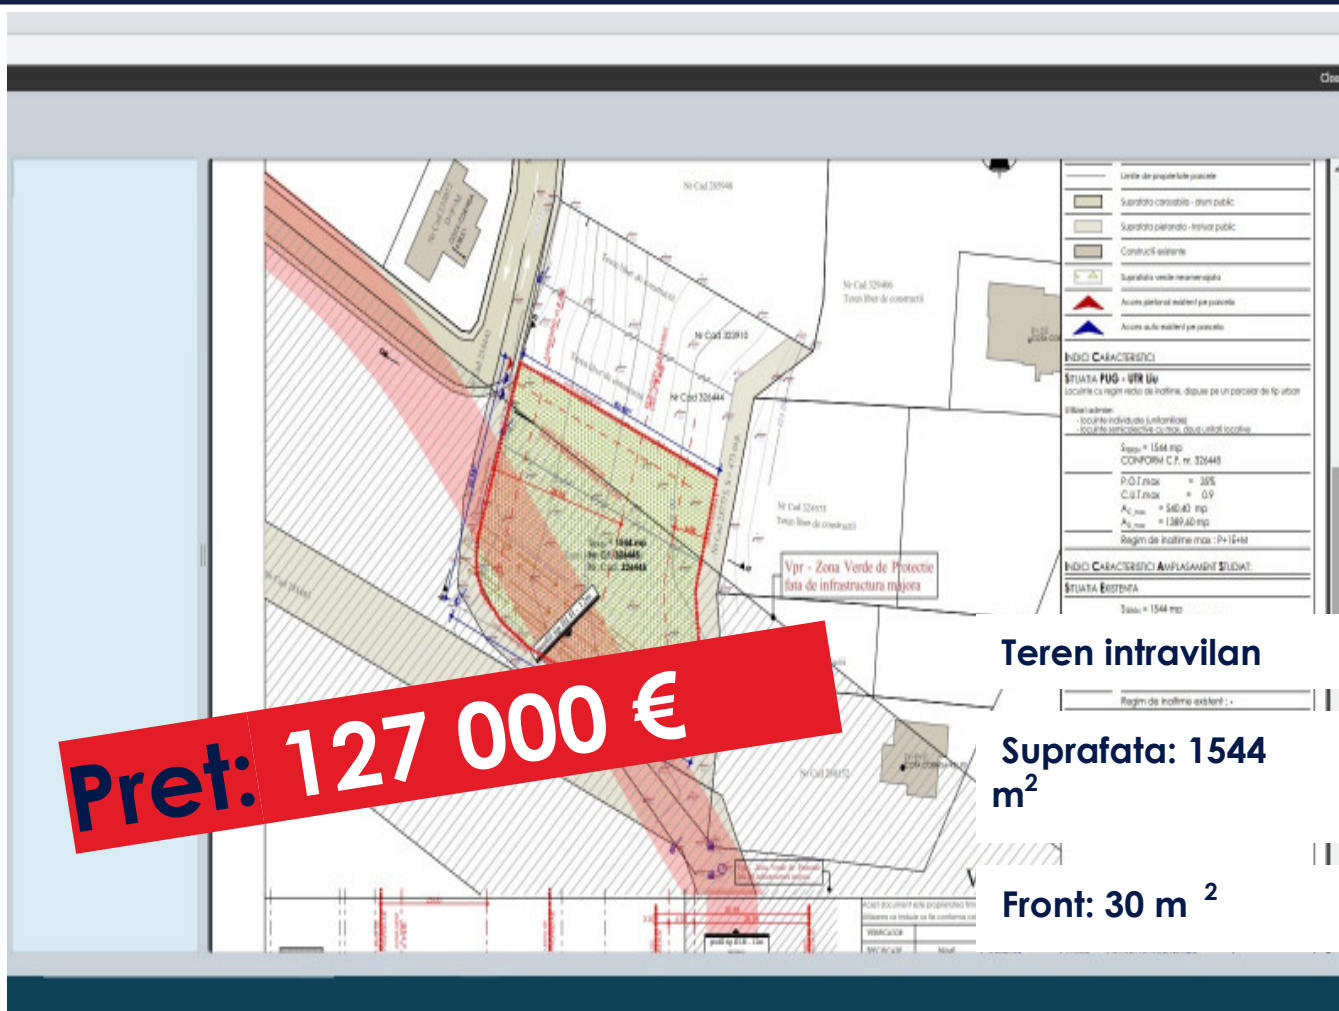

**TEREN DE VANZARE LIU, TOATE UTILITATILE,  
MANASTUR  
ID: P11760**

**DE VANZARE**

**PERSOANA DE CONTACT: BOGDAN PETRU**  
**TEL.MOBIL: 0722.577386**  
**EMAIL: office@weltimobiliare.ro**