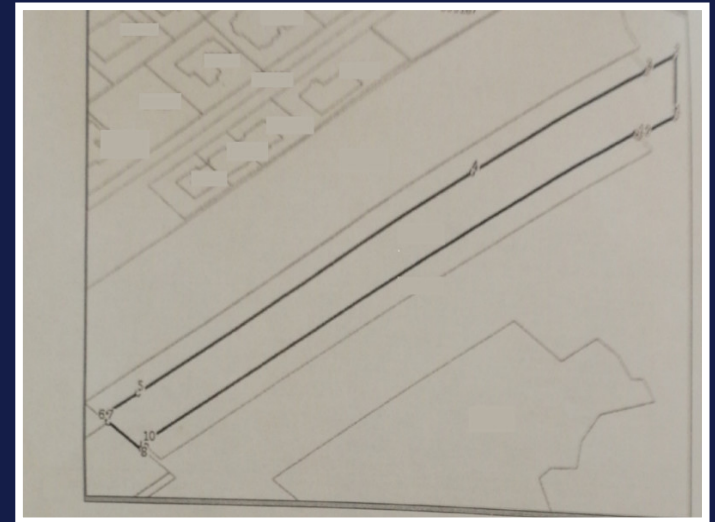

**TEREN PENTRU CONSTRUCTII VILE SAU DUPLEX,  
2900MP, ZONA CAMPULUI  
ID: P11664**

**DE VANZARE**

**Pret: 437 900 €**

**Teren intravilan**

**Suprafata: 2900  
m<sup>2</sup>**

**Front: 16.5 m<sup>2</sup>**

**PERSOANA DE CONTACT: ERVIN CSIKI**