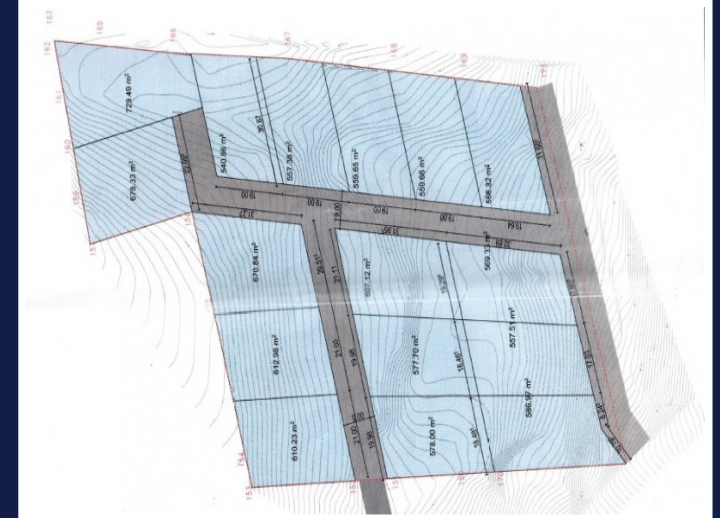

TEREN INTRAVILAN 570 MP CU 2 FRONTURI IN
ZONA DE CASE, LANGA POLUS
ID: P6318

DE VANZARE

Pret: 42 750 €

Teren intravilan

Suprafata: 570 m²

Front: 32.5 m²

PERSOANA DE CONTACT: COSMIN ROȚCA

TEL.MOBIL: 0737.040018