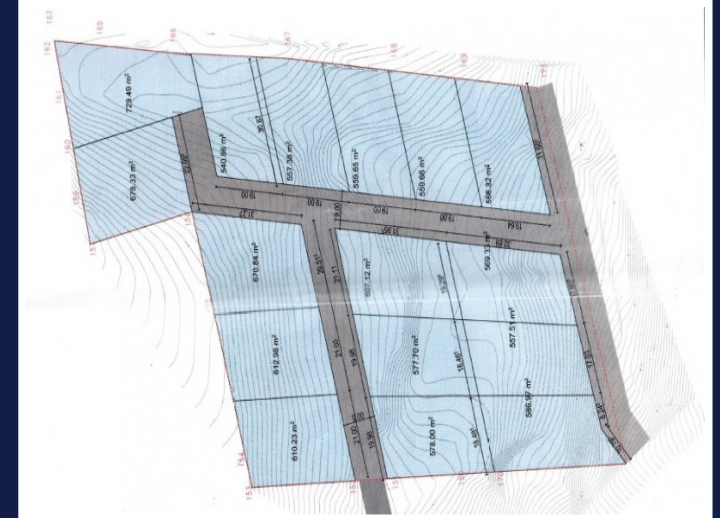

TEREN INTRAVILAN 570 MP CU 2 FRONTURI IN
ZONA DE CASE, LANGA POLUS
ID: P6318

DE VANZARE

Pret: 45 600 €

Teren intravilan

Suprafata: 570 m²

Front: 32.5 m²

PERSOANA DE CONTACT: COSMIN ROȚCA

TEL.MOBIL: 0737.040018