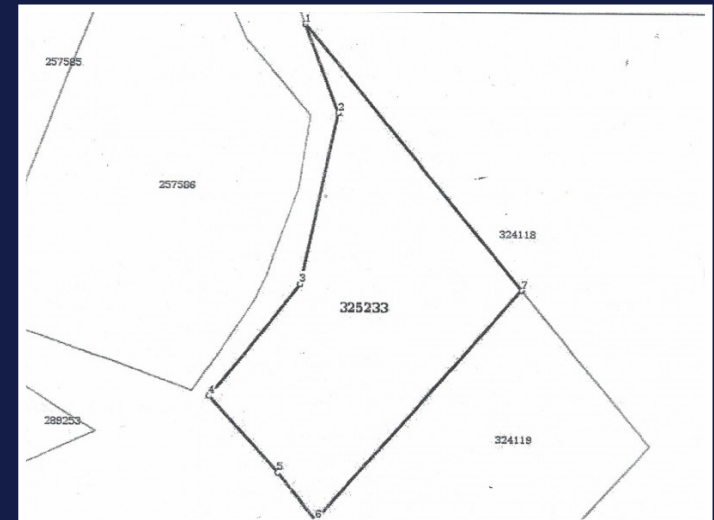

TEREN 800MP, FRONT 21ML, UTILITATI LA 90M
IRIS
ID: P17675

DE VANZARE

Teren intravilan

Suprafata: 800 m²

Front: 21 m²

PERSOANA DE CONTACT:

TELEFON: 0264.597584

EMAIL: office@weltimobiliare.ro