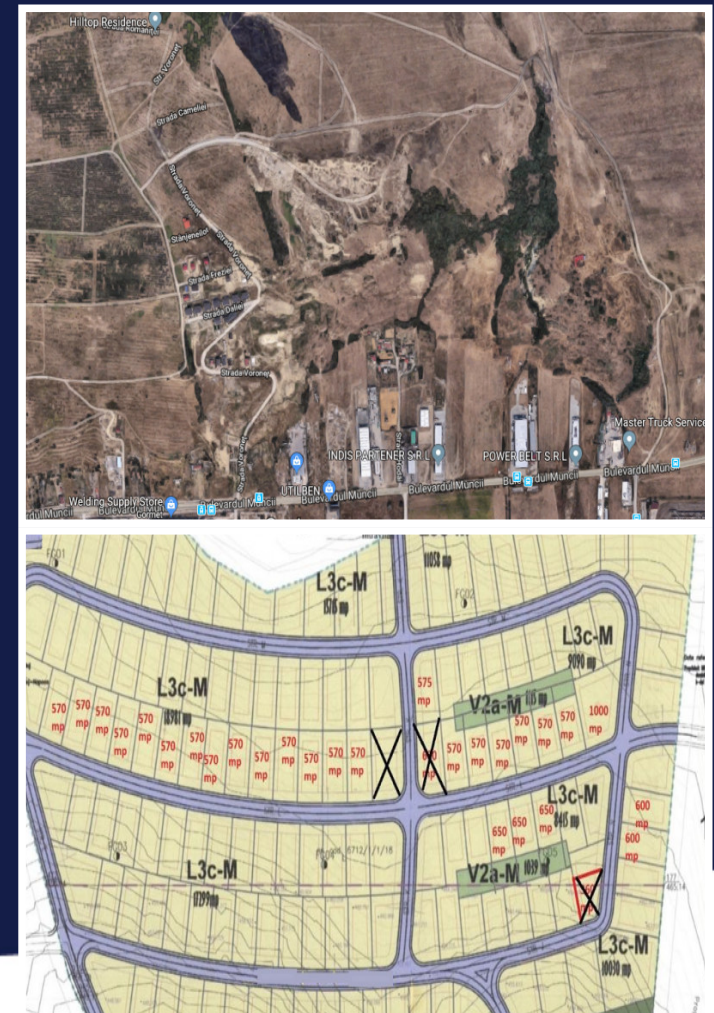

**TEREN INTRAVILAN 650MP CU PUZ IN ZONA
EXCLUSIVA DE CASE, ZONA IRIS
ID: P12980**

DE VANZARE

Pret: 65 000 €

Teren intravilan

Suprafata: 650 m²

Front: 16 m²

PERSOANA DE CONTACT: ADRIAN SZILAGYI

TEL.MOBIL: 0733.223900