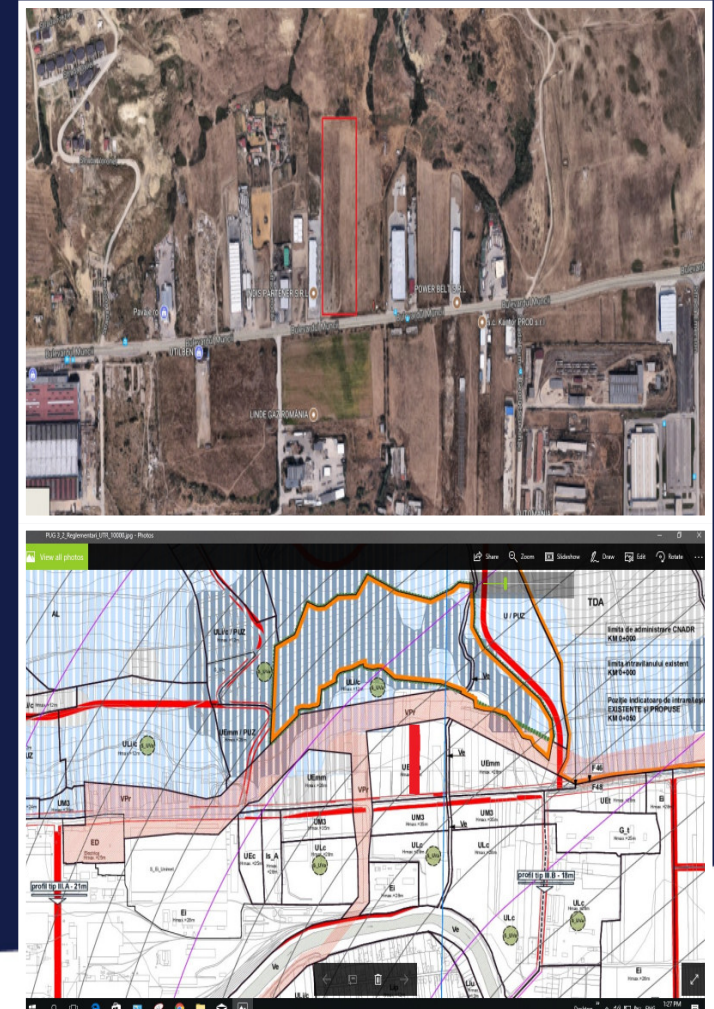

TEREN PENTRU CONSTRUCTII INDUSTRIALE  
20.230MP BDUL MUNCII  
ID: P9564

DE VANZARE

Pret: 2 164 610 €

Teren intravilan

Suprafata: 20230  
m<sup>2</sup>

Front: 65 m<sup>2</sup>

PERSOANA DE CONTACT: COTLIN BONTE  
TEL.MOBIL: 0799.994041  
EMAIL: [office@weltimobiliare.ro](mailto:office@weltimobiliare.ro)