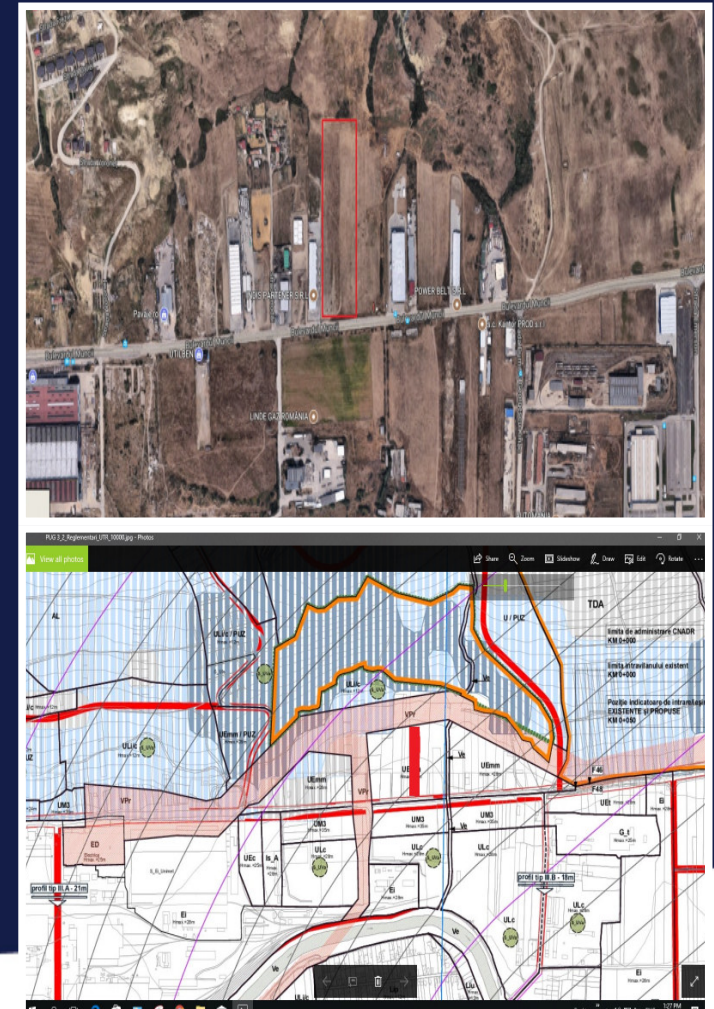

TEREN PENTRU CONSTRUCTII INDUSTRIALE
20.230MP BDUL MUNCII
ID: P9564

DE VANZARE

Pret: 2 164 610 €

Teren intravilan

Suprafata: 20230 m²

Front: 65 m²

PERSOANA DE CONTACT: COTLIN BONTE
TEL.MOBIL: 0799.994041
EMAIL: office@weltimobiliare.ro