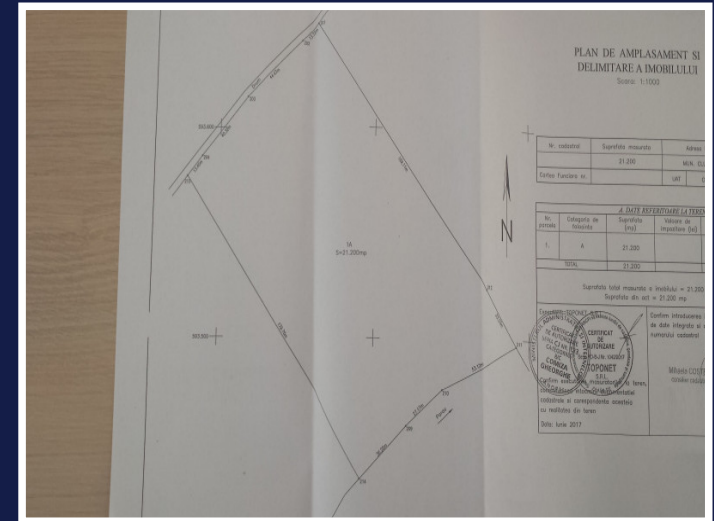

TEREN DE VANZARE, 20.000 MP, VALEA  
CHINTAULUI.  
ID: P4603

DE VANZARE

**Pret: 300 000 €**

**Teren extravilan**

**Suprafata: 21200  
m<sup>2</sup>**

**Front: 115 m<sup>2</sup>**

PERSONA DE CONTACT: BOGDAN PETRU