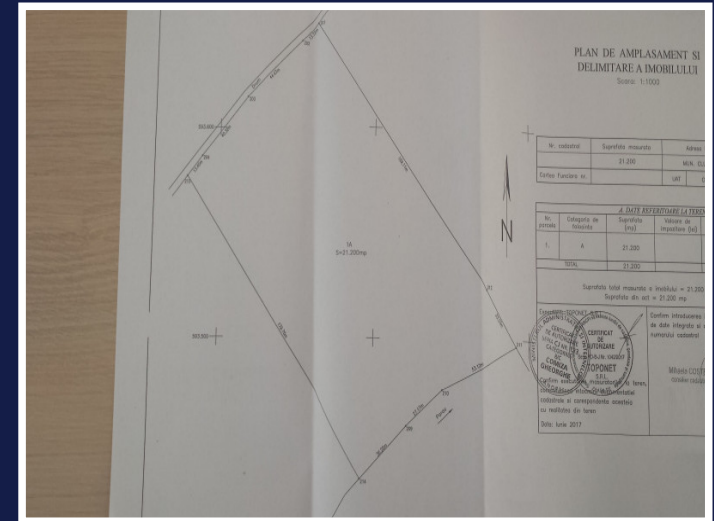

TEREN DE VANZARE, 20.000 MP, VALEA
CHINTAULUI.
ID: P4603

DE VANZARE

Pret: 300 000 €

Teren extravilan

Suprafata: 21200
m²

Front: 115 m²

PERSOANA DE CONTACT: BOGDAN PETRU

TEL.MOBIL: 0722.577386