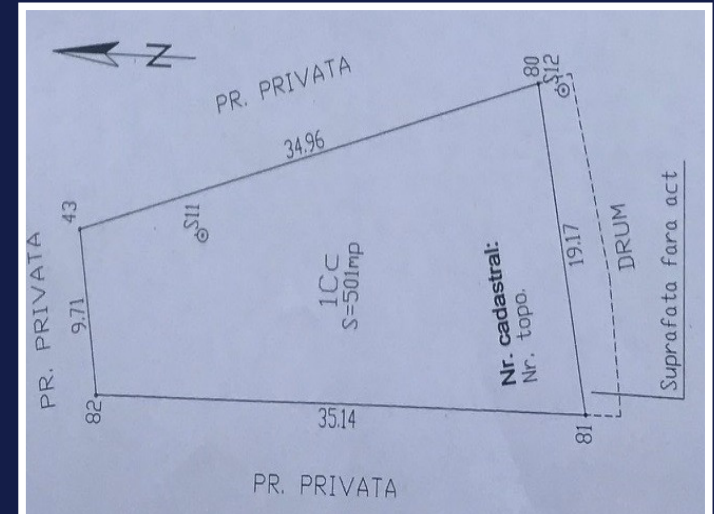

TEREN DE VANZARE IN GRUIA, ZONA DE
CASE, 500 MP, FRONT DE 9 ML, UTR-ULIU/PUZ
ID: P7362

DE VANZARE

PERSOANA DE CONTACT: MIHAI-SEBASTIAN POP
TEL.MOBIL: 0727.228818
EMAIL: office@weltimobiliare.ro