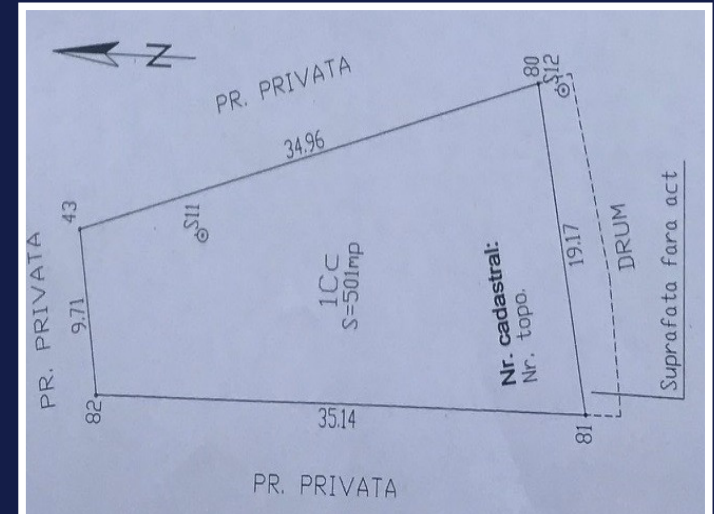

TEREN DE VANZARE IN GRUIA, ZONA DE  
CASE, 500 MP, FRONT DE 9 ML, UTR-ULIU/PUZ  
ID: P7362

DE VANZARE

PERSOANA DE CONTACT: MIHAI-SEBASTIAN POP  
TEL.MOBIL: 0727.228818  
EMAIL: [office@weltimobiliare.ro](mailto:office@weltimobiliare.ro)