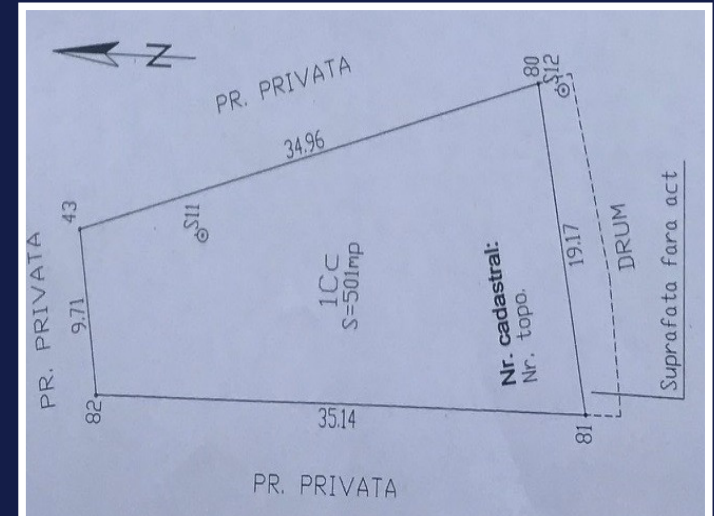

TEREN DE VANZARE IN GRUIA, ZONA DE  
CASE, 500 MP, FRONT DE 9 ML, UTR-ULIU/PUZ  
ID: P7362

DE VANZARE

**Pret: 95 000 €**

Teren intravilan

Suprafata: 500 m<sup>2</sup>

Front: 9 m<sup>2</sup>

PERSOANA DE CONTACT: MIHAI-SEBASTIAN POP