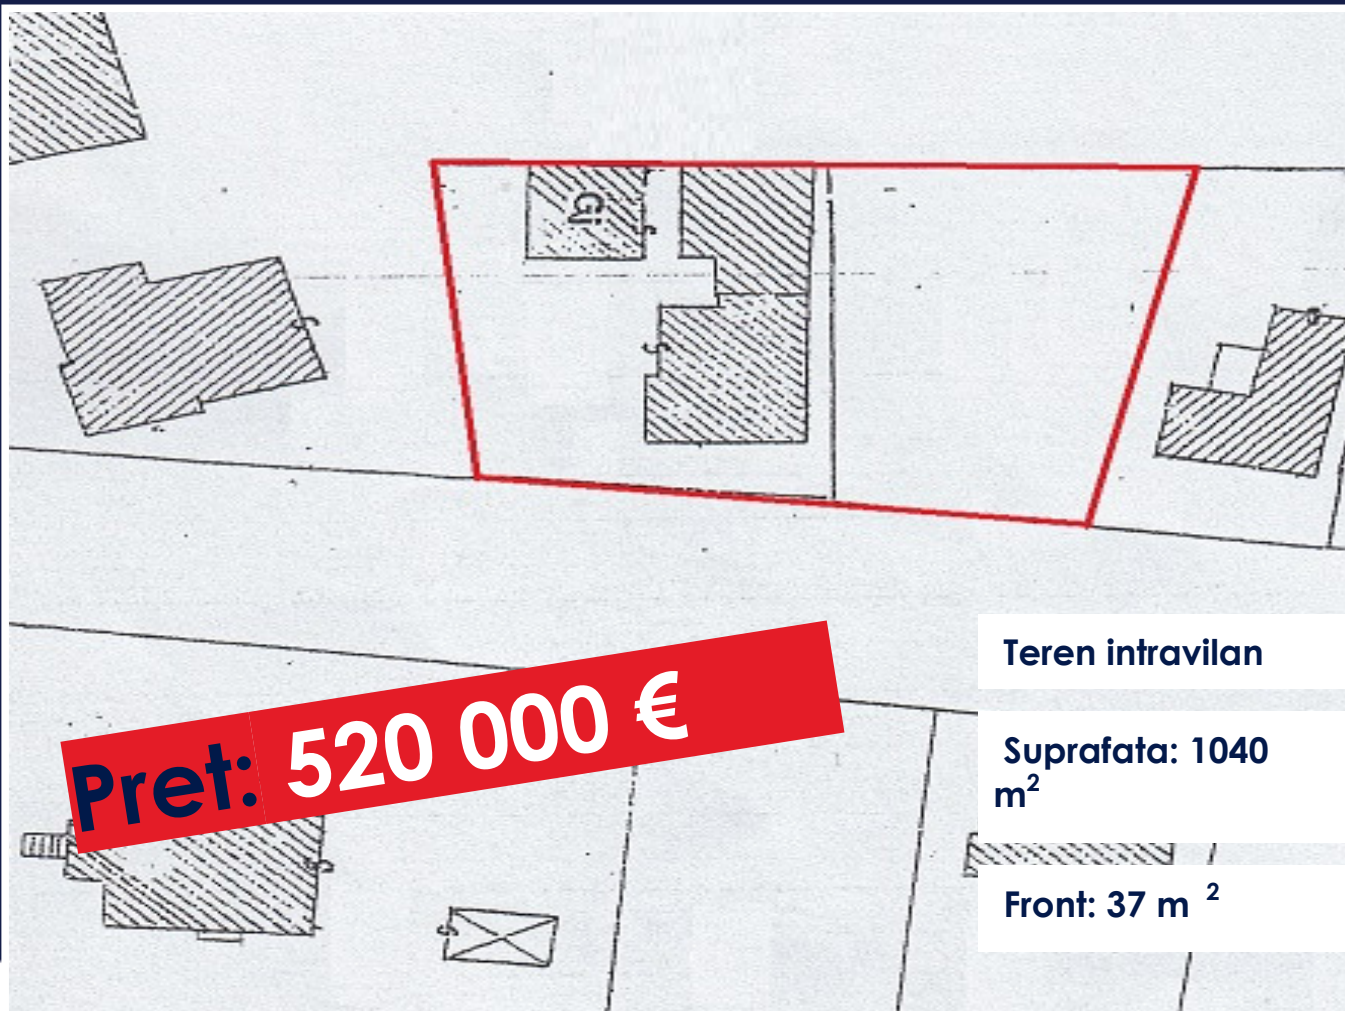

TEREN DE BLOC IN GRIGORESCU, 1040 MP,
FRONT 37 ML, INCADRARE PUG-M4
ID: P7978

DE VANZARE

Pret: 520 000 €

Teren intravilan

Suprafata: 1040
m²

Front: 37 m²

PERSOANA DE CONTACT: MIHAI-SEBASTIAN POP

TEL.MOBIL: 0727.228818