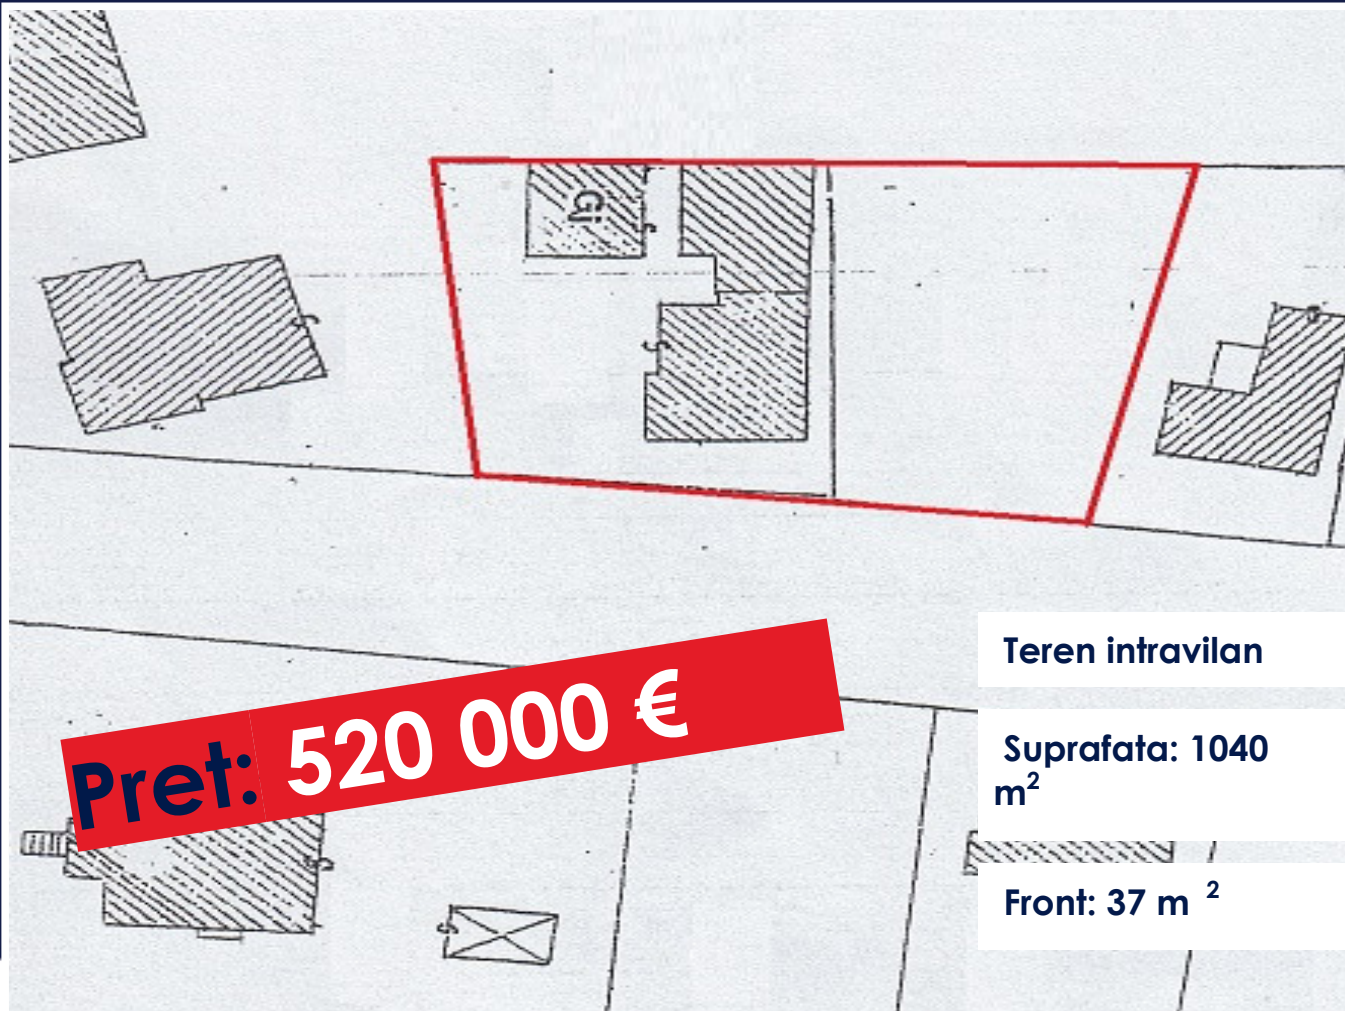

TEREN DE BLOC IN GRIGORESCU, 1040 MP,
FRONT 37 ML, INCADRARE PUG-M4
ID: P7978

DE VANZARE

Pret: 520 000 €

Teren intravilan

Suprafata: 1040
m²

Front: 37 m²

PERSOANA DE CONTACT: MIHAI-SEBASTIAN POP

TEL.MOBIL: 0727.228818