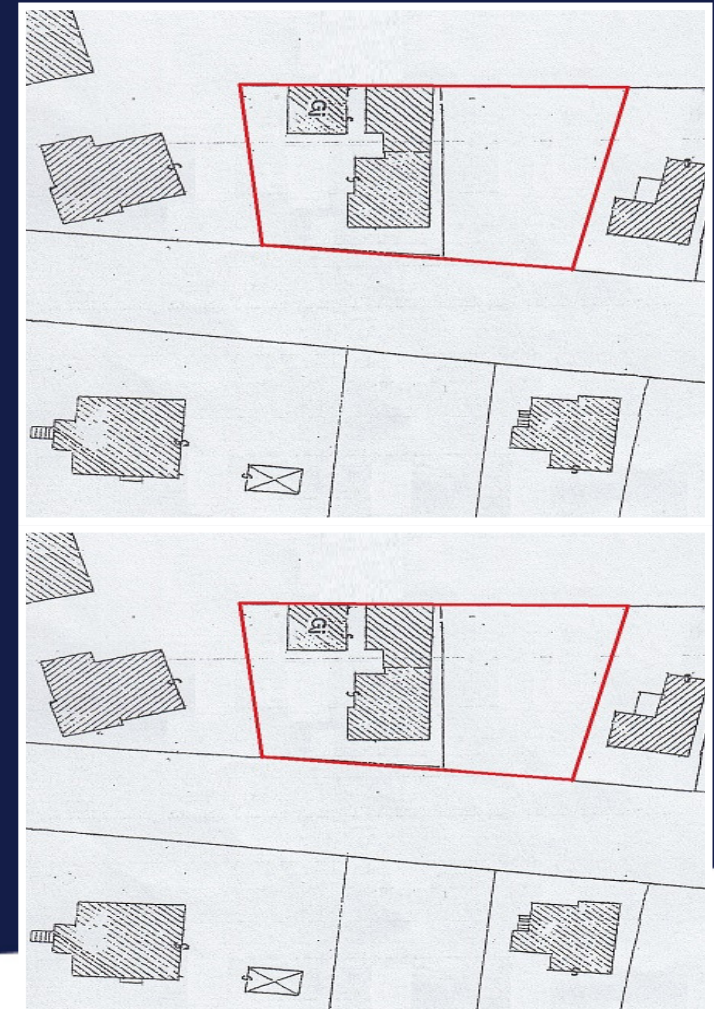

TEREN DE BLOC IN GRIGORESCU, 1040 MP,
FRONT 37 ML, INCADRARE PUG-M4
ID: P7978

DE VANZARE

Pret: 520 000 €

Teren intravilan

Suprafata: 1040
m²

Front: 37 m²

PERSOANA DE CONTACT: MIHAI-SEBASTIAN POP
TEL.MOBIL: 0727.228818
EMAIL: office@weltimobiliare.ro