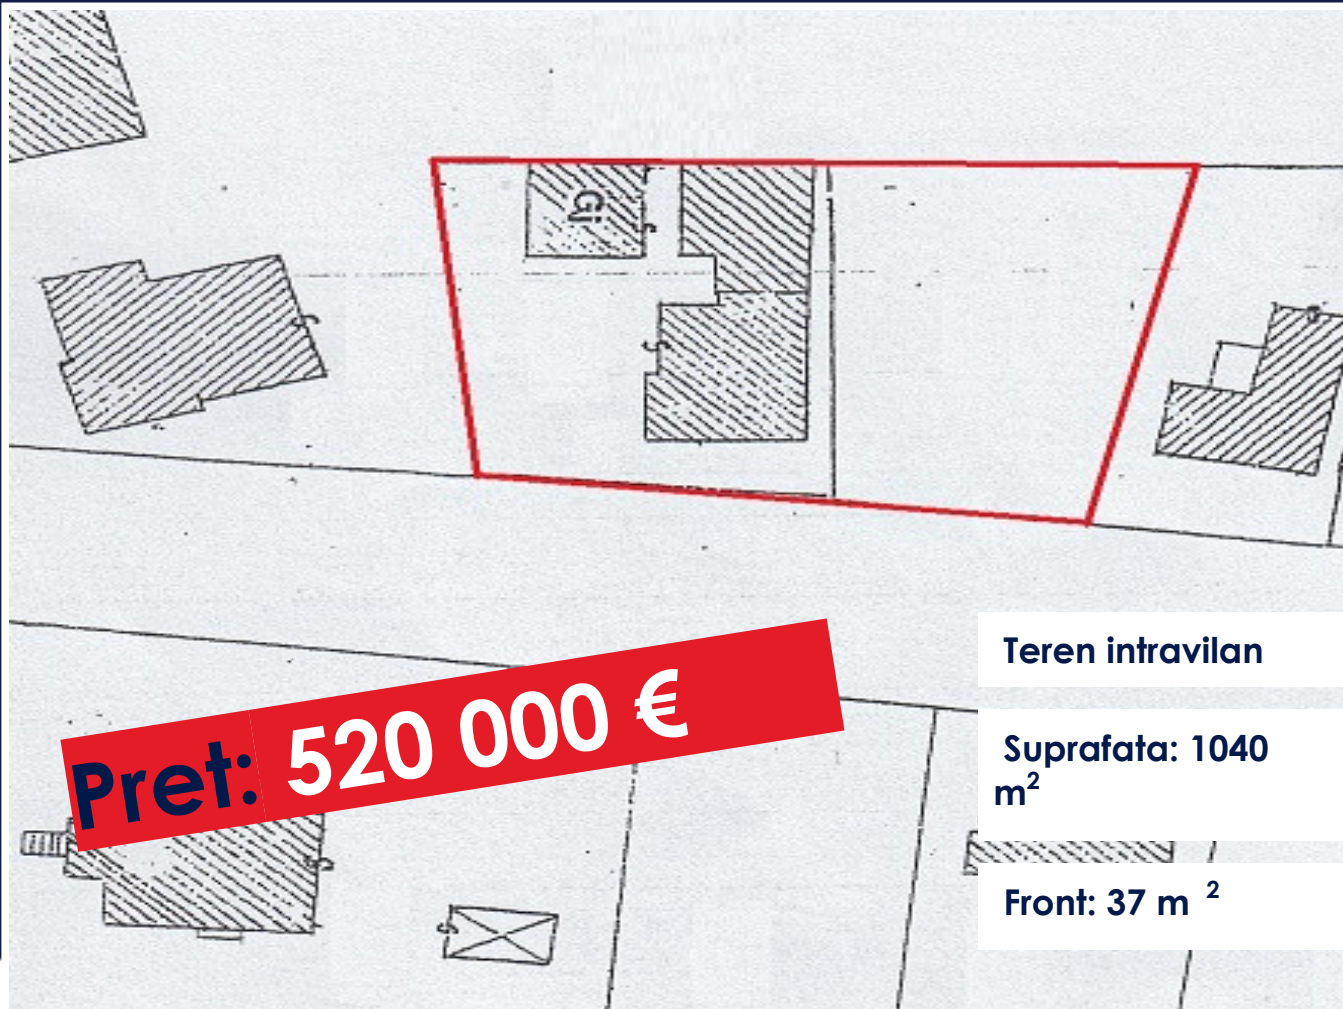

TEREN DE BLOC IN GRIGORESCU, 1040 MP,  
FRONT 37 ML, INCADRARE PUG-M4  
ID: P7978

DE VANZARE

**Pret: 520 000 €**

Teren intravilan

Suprafata: 1040  
m<sup>2</sup>

Front: 37 m<sup>2</sup>

PERSOANA DE CONTACT: MIHAI-SEBASTIAN POP