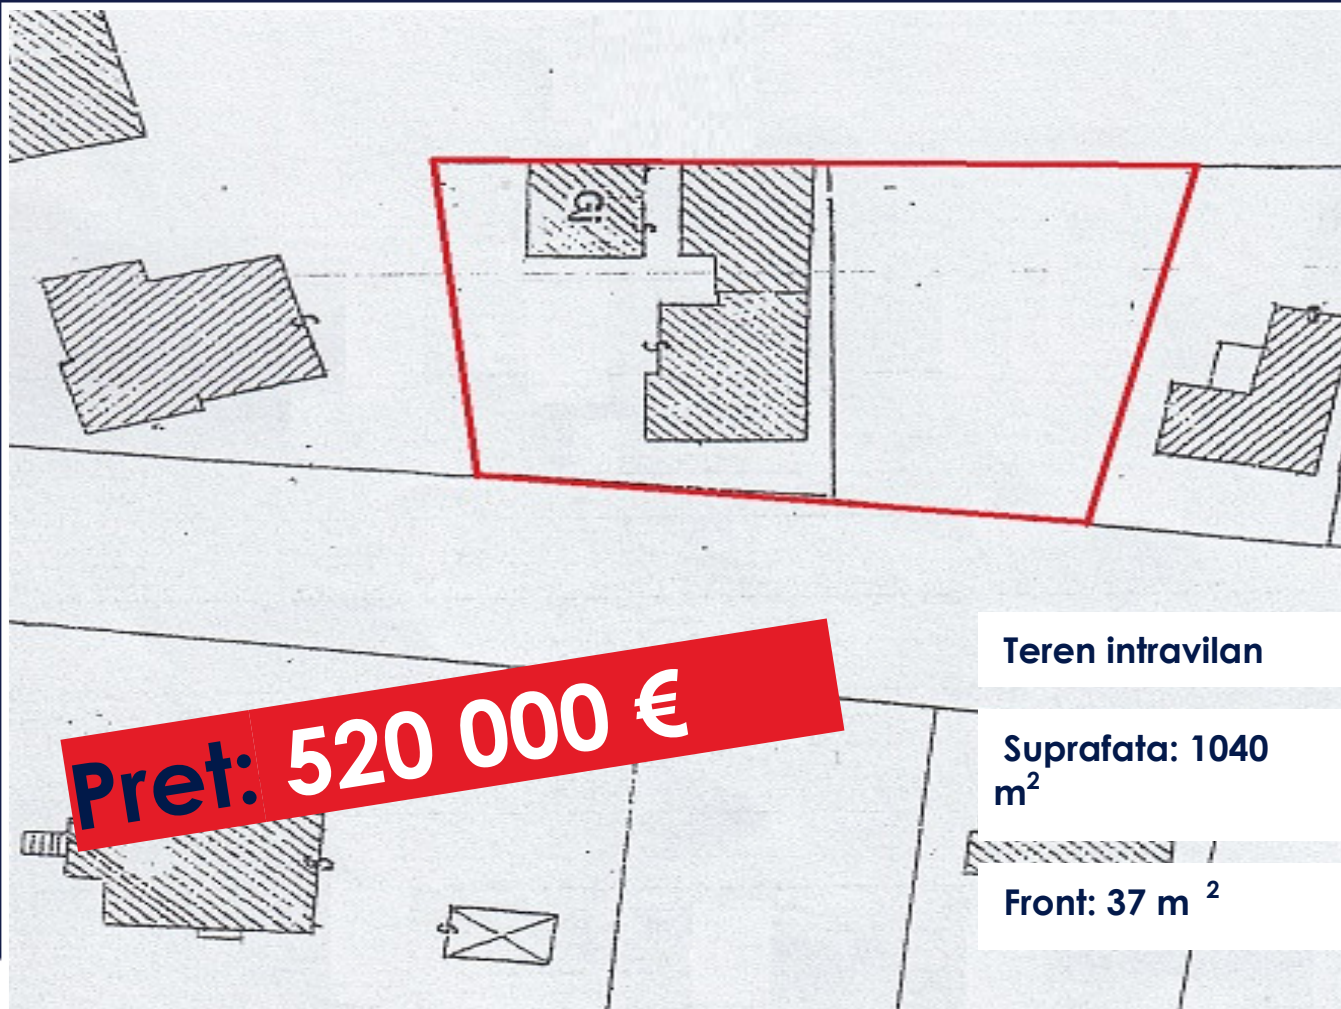

TEREN DE BLOC IN GRIGORESCU, 1040 MP,
FRONT 37 ML, INCADRARE PUG-M4
ID: P7978

DE VANZARE

Pret: 520 000 €

Teren intravilan

Suprafata: 1040
m²

Front: 37 m²

PERSOANA DE CONTACT: MIHAI-SEBASTIAN POP
TEL.MOBIL: 0727.228818
EMAIL: office@weltimobiliare.ro