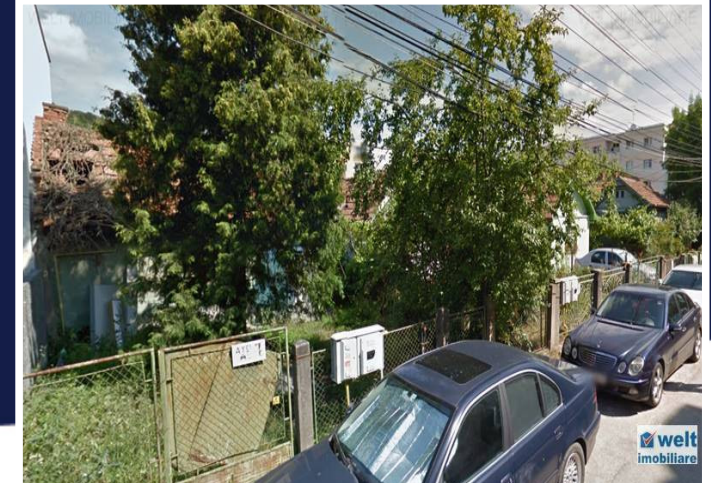

TEREN DE VANZARE CU 2 CASE DEMOLABILA,
810 MP TOTAL, CALCAN IN STANGA
ID: 1310T

DE VANZARE

PERSOANA DE CONTACT: MIHAI-SEBASTIAN POP
TEL.MOBIL: 0727.228818
EMAIL: office@weltimobiliare.ro