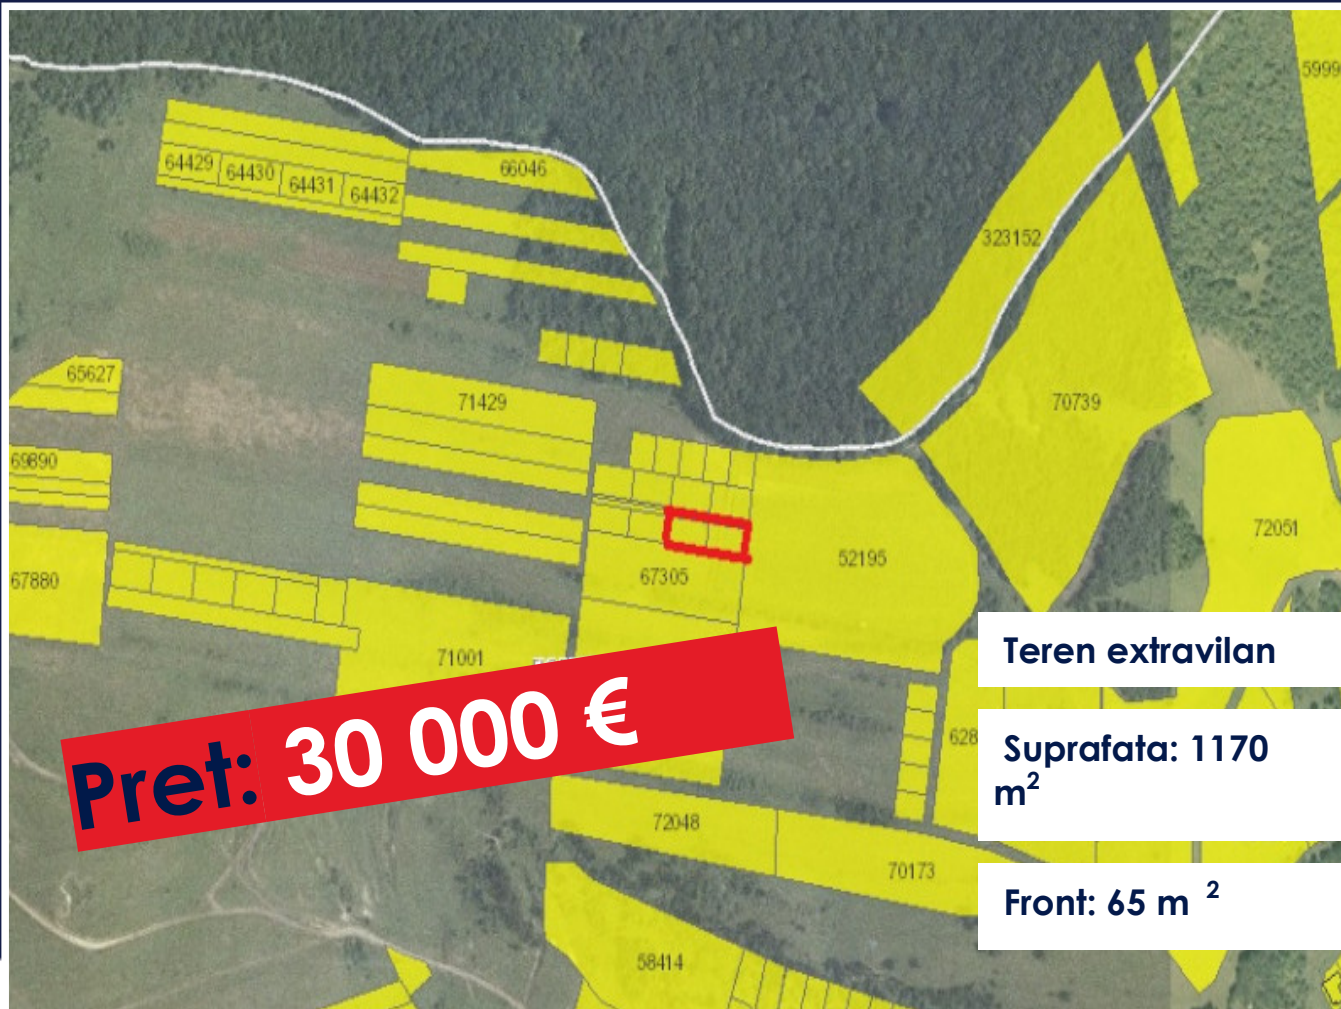

**VANZARE TEREN EXTRAVILAN, 1170 MP IN  
ZONA CENTURII OCOLITOARE FLORESTI  
ID: P8991**

**DE VANZARE**

**Pret: 30 000 €**

**Teren extravilan**

**Suprafata: 1170  
m<sup>2</sup>**

**Front: 65 m<sup>2</sup>**