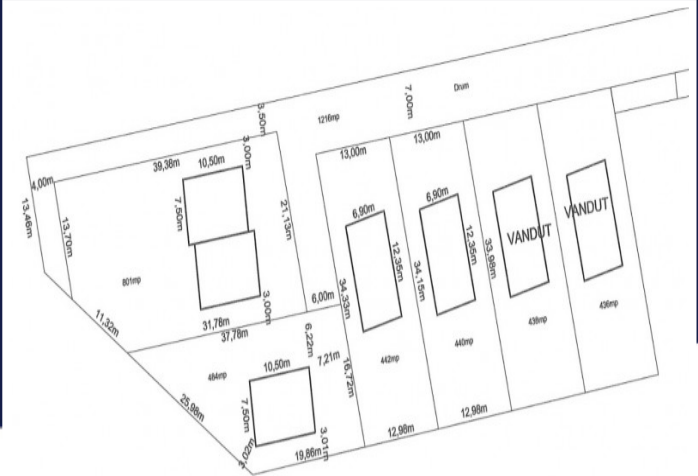

TEREN PENTRU DUPLEX, 801 MP, FONT 25 M,  
ZONA MAGNOLIEI  
ID: P8884

DE VANZARE

Pret: 48 060 €

Teren intravilan

Suprafata: 801 m<sup>2</sup>

Front: 25 m<sup>2</sup>

PERSOANA DE CONTACT: COSMIN ROȘCA

TEL.MOBIL: 0737.040018