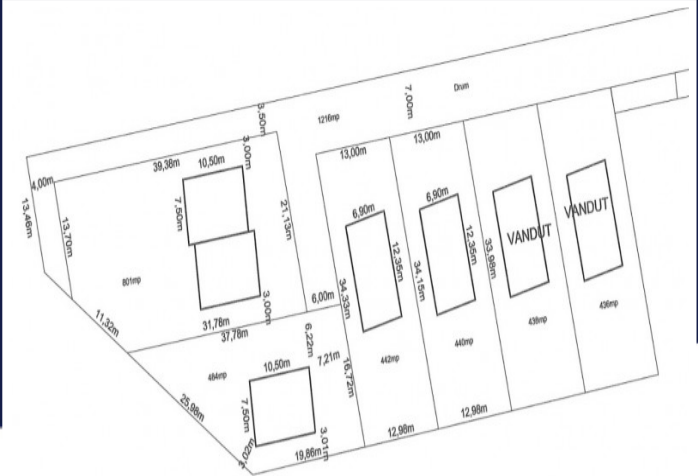

TEREN PENTRU DUPLEX, 801 MP, FONT 25 M,
ZONA MAGNOLIEI
ID: P8884

DE VANZARE

Pret: 48 060 €

Teren intravilan

Suprafata: 801 m²

Front: 25 m²

PERSOANA DE CONTACT: COSMIN ROȘCA

TEL.MOBIL: 0737.040018