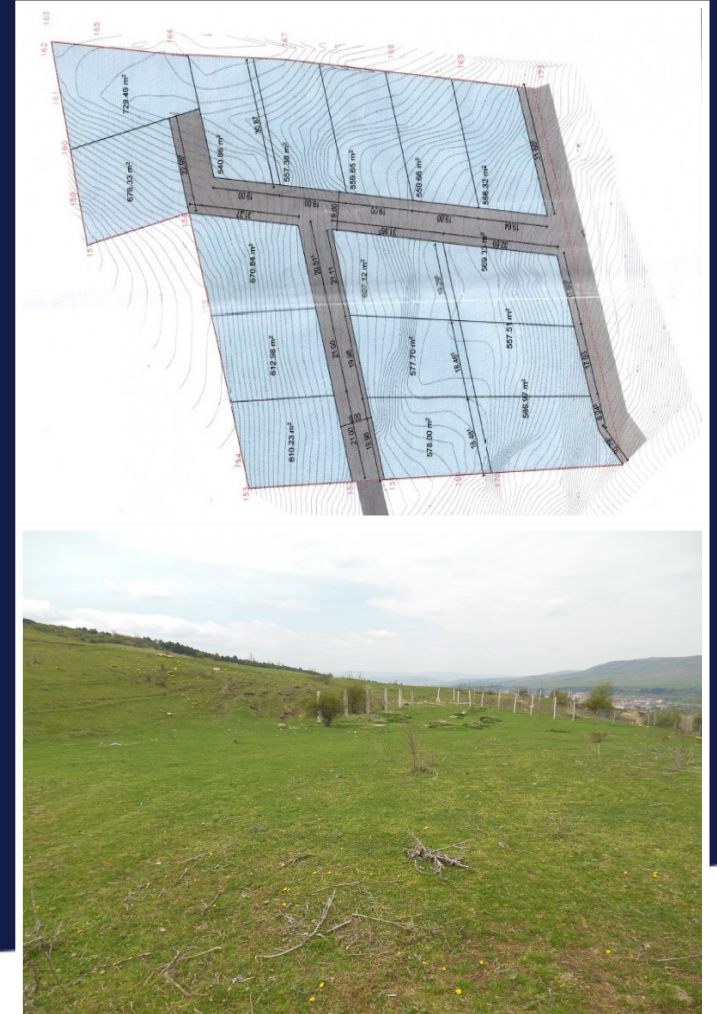

**VANZARE TEREN INTRAVILAN 610 MP, 2
FRONTURI, ZONA VIVO CENTER
ID: P6315**

DE VANZARE

PERSOANA DE CONTACT: COSMIN ROȘCA
TEL.MOBIL: 0737.040018
EMAIL: office@weltimobiliare.ro