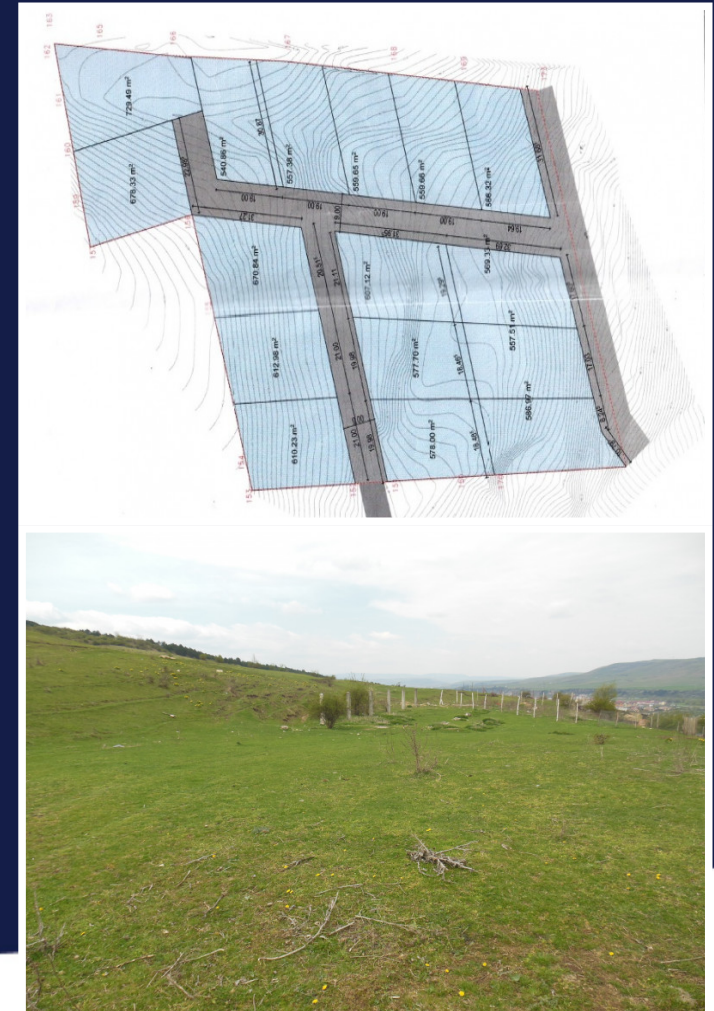

**VANZARE TEREN INTRAVILAN 610 MP, 2
FRONTURI, ZONA VIVO CENTER
ID: P6315**

DE VANZARE

PERSOANA DE CONTACT: COSMIN ROȘCA
TEL.MOBIL: 0737.040018
EMAIL: office@weltimobiliare.ro