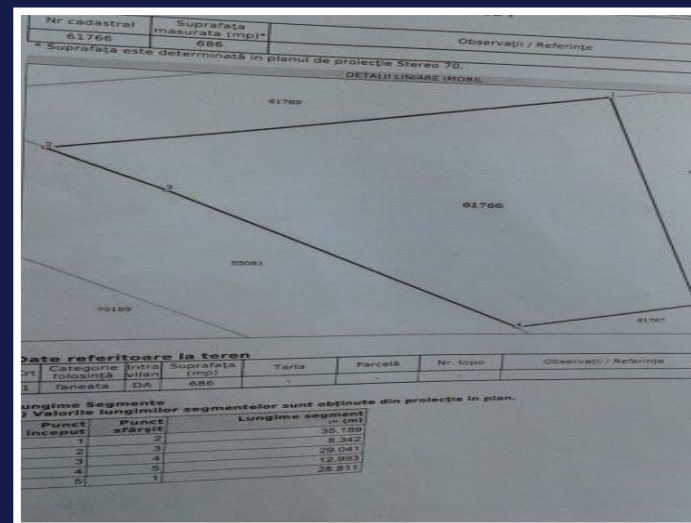

**VANZARE TEREN 686 MP, SITUAT IN ZONA
RAZOARE, IN SPATE LA POLUS
ID: P4095**

DE VANZARE

Pret: 54 194 €

Teren intravilan

Suprafata: 686 m²

Front: 30 m²

PERSOANA DE CONTACT: ANDREI COSTESCU

TEL.MOBIL: 0737.040015