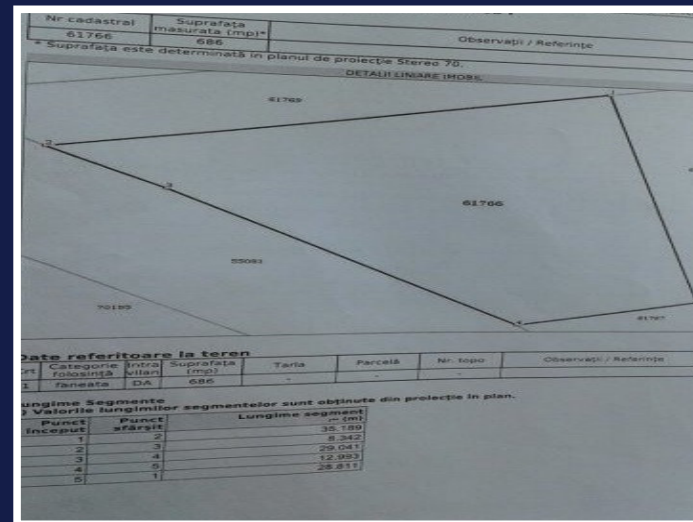

**VANZARE TEREN 686 MP, SITUAT IN ZONA  
RAZOARE, IN SPATE LA POLUS  
ID: P4095**

**DE VANZARE**

**Pret: 54 194 €**

**Teren intravilan**

**Suprafata: 686 m<sup>2</sup>**

**Front: 30 m<sup>2</sup>**

**PERSOANA DE CONTACT: ANDREI COSTESCU**