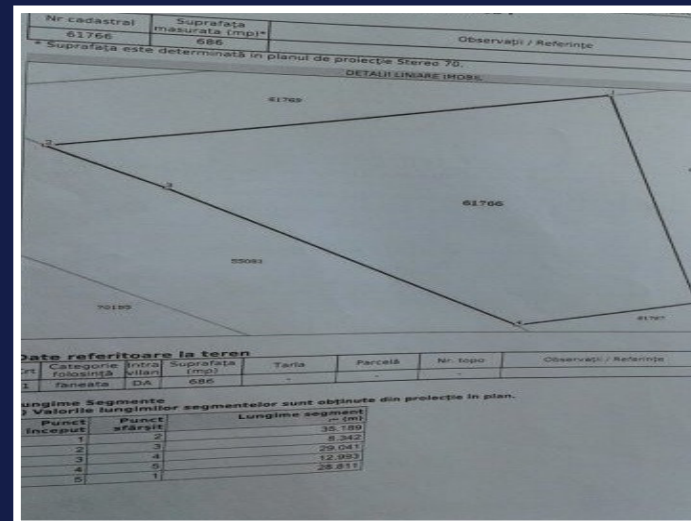

**VANZARE TEREN 686 MP, SITUAT IN ZONA
RAZOARE, IN SPATE LA POLUS
ID: P4095**

DE VANZARE

Pret: 54 194 €

Teren intravilan

Suprafata: 686 m²

Front: 30 m²

PERSOANA DE CONTACT: ANDREI COSTESCU

TEL.MOBIL: 0737.040015