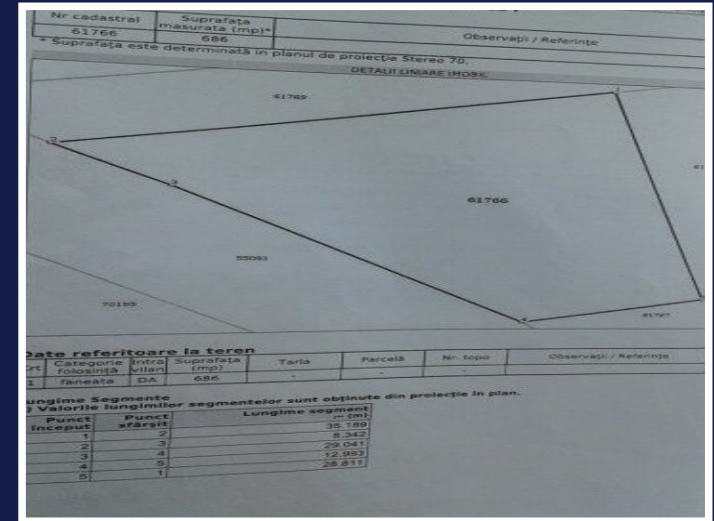

**VANZARE TEREN 686 MP, SITUAT IN ZONA  
RAZOARE, IN SPATE LA POLUS  
ID: P4095**

**DE VANZARE**

**Pret: 54 194 €**

**Teren intravilan**

**Suprafata: 686 m<sup>2</sup>**

**Front: 30 m<sup>2</sup>**

**PERSOANA DE CONTACT: ANDREI COSTESCU**