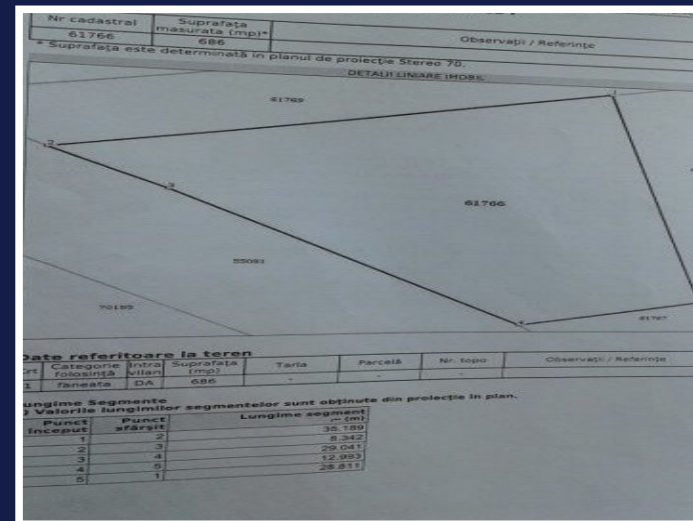

**VANZARE TEREN 686 MP, SITUAT IN ZONA
RAZOARE, IN SPATE LA POLUS
ID: P4095**

DE VANZARE

Pret: 54 194 €

Teren intravilan

Suprafata: 686 m²

Front: 30 m²

PERSOANA DE CONTACT: ANDREI COSTESCU

TEL.MOBIL: 0737.040015