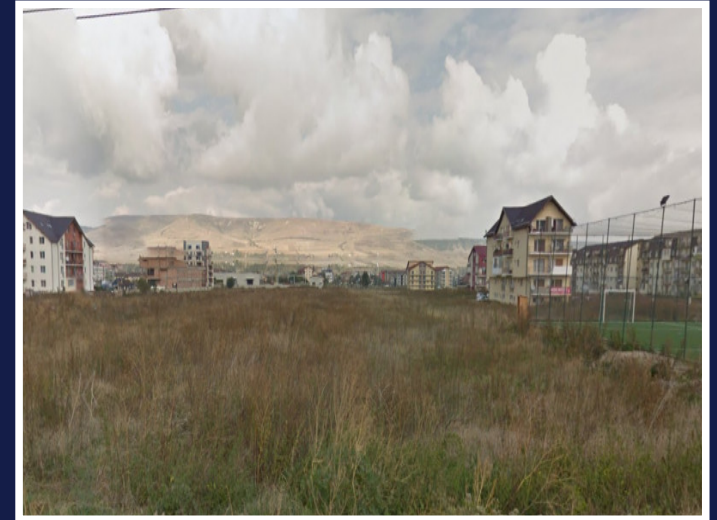

**VANZARE TEREN 1650MP, FRONT 65ML, ZONA  
DE BLOCURI  
ID: P3935**

**DE VANZARE**

**Pret: 130 350 €**

**Teren intravilan**

**Suprafata: 1650  
m<sup>2</sup>**

**Front: 65 m<sup>2</sup>**

**PERSOANA DE CONTACT: COSMIN ROȘCA**