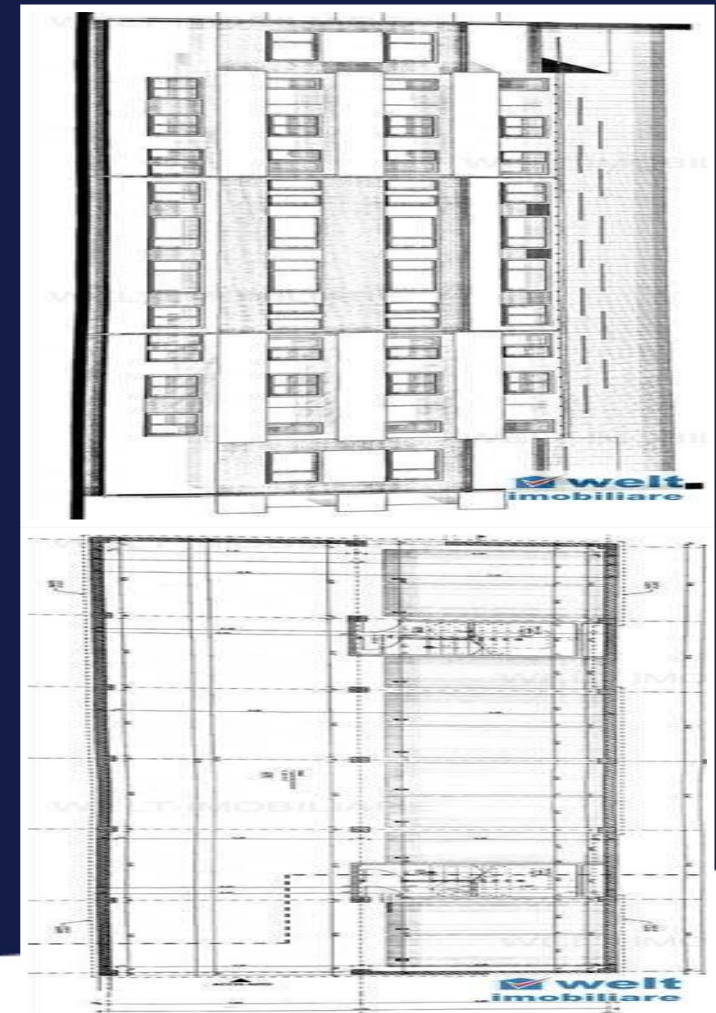

**VANZARE TEREN AUTORIZAT 2040 MP, 23
APARTAMENTE, 2 BLOCURI IN FLORESTI
ID: 1316P**

DE VANZARE

Pret: 250 000 €

Teren intravilan

**Suprafata: 2040
m²**

Front: 20 m²

PERSOANA DE CONTACT: ANDREI COSTESCU

TEL.MOBIL: 0737.040015