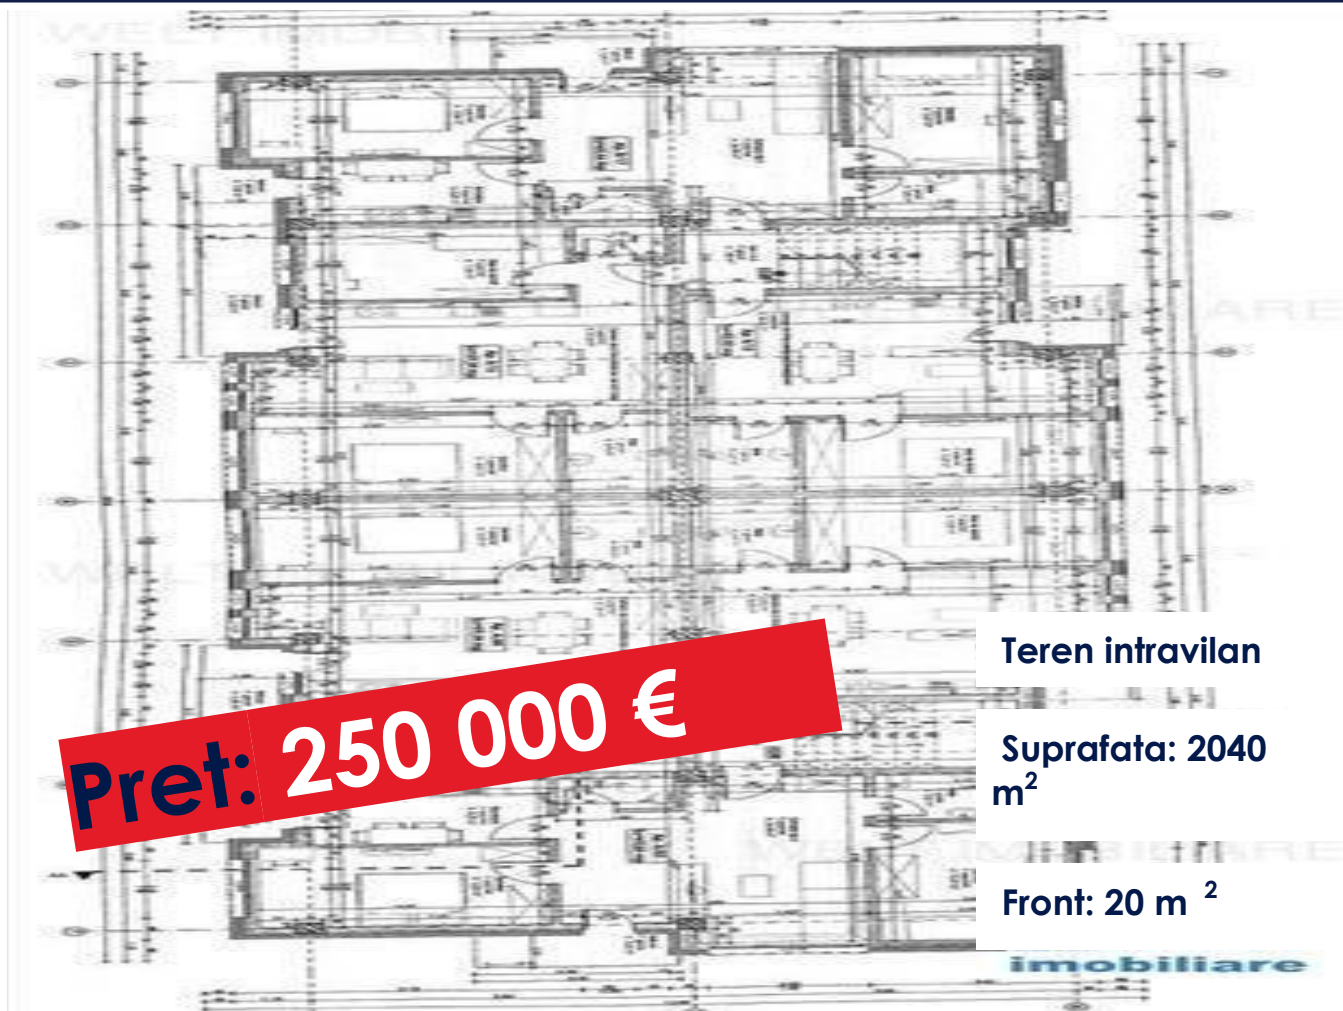

**VANZARE TEREN AUTORIZAT 2040 MP, 23
APARTAMENTE, 2 BLOCURI IN FLORESTI
ID: 1316P**

DE VANZARE

Pret: 250 000 €

Teren intravilan

**Suprafata: 2040
m²**

Front: 20 m²

PERSOANA DE CONTACT: ANDREI COSTESCU

TEL.MOBIL: 0737.040015