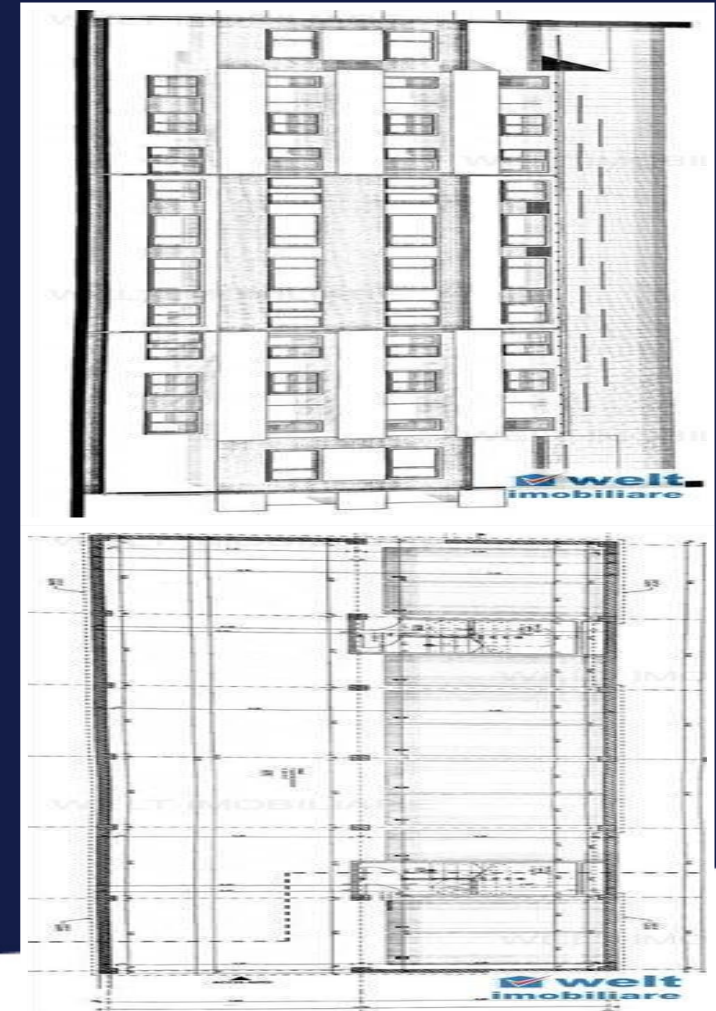

**VANZARE TEREN AUTORIZAT 2040 MP, 23
APARTAMENTE, 2 BLOCURI IN FLORESTI
ID: 1316P**

DE VANZARE

Pret: 250 000 €

Teren intravilan

**Suprafata: 2040
m²**

Front: 20 m²

PERSOANA DE CONTACT: ANDREI COSTESCU

TEL.MOBIL: 0737.040015