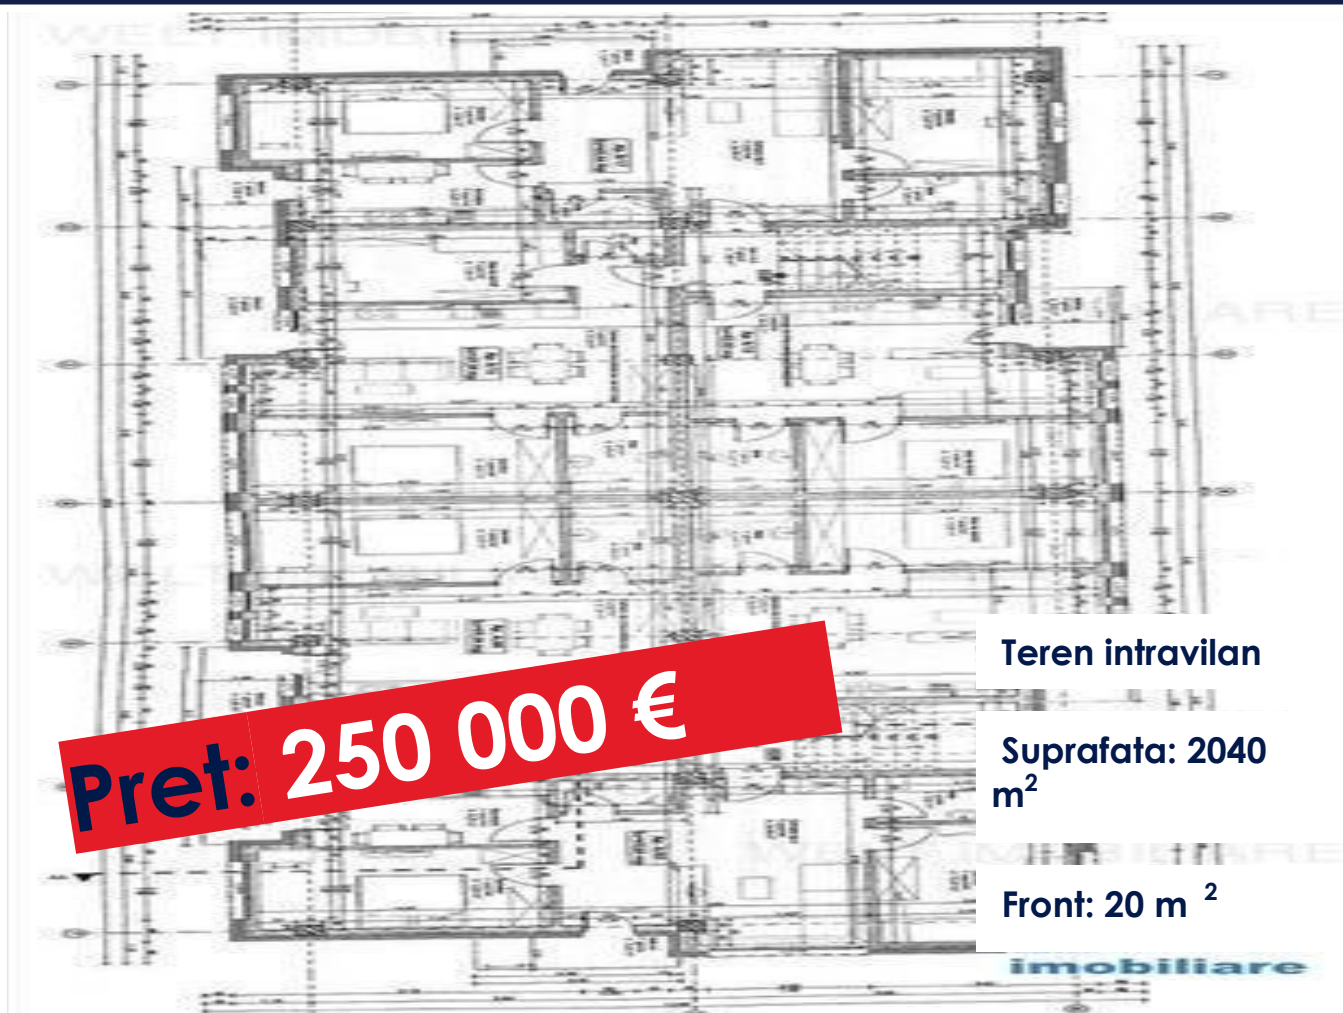

**VANZARE TEREN AUTORIZAT 2040 MP, 23
APARTAMENTE, 2 BLOCURI IN FLORESTI
ID: 1316P**

DE VANZARE

Pret: 250 000 €

Teren intravilan

**Suprafata: 2040
m²**

Front: 20 m²

PERSOANA DE CONTACT: ANDREI COSTESCU

TEL.MOBIL: 0737.040015