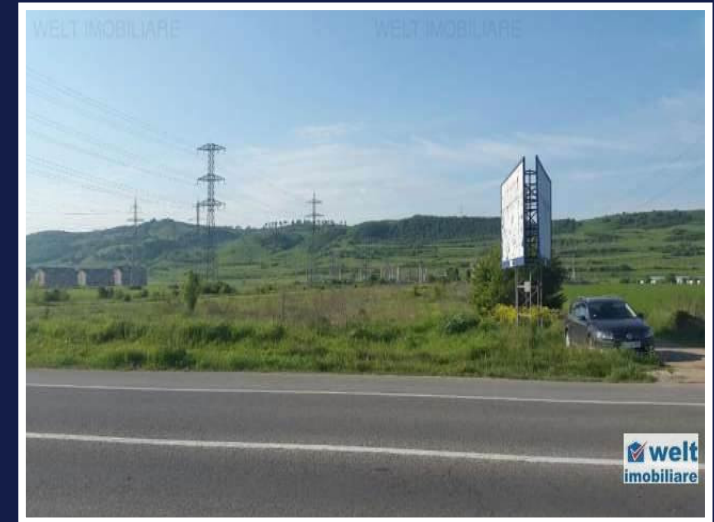

**VANZARE TEREN CU FRONT LA E60, TOATE
UTILITATILE, DOUA FRONTURI
ID: 1313S**

DE VANZARE

Pret: 422 500 €

Teren extravilan

**Suprafata: 8450
m²**

Front: 22 m²

PERSOANA DE CONTACT: COSMIN ROȘCA
TEL.MOBIL: 0737.040018
EMAIL: office@weltimobiliare.ro