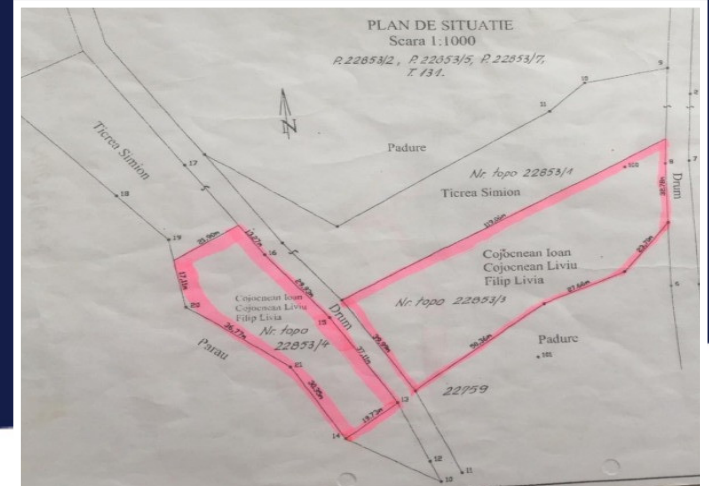

TEREN INTRAVILAN 5700MP, 3 FRONTURI
STRADALE
ID: P15899

DE VANZARE

Pret: 342 000 €

Teren intravilan

Suprafata: 5700
m²

Front: 57 m²

PERSONA DE CONTACT: PAVEL CENAN

TEL.MOBIL: 0756.223366