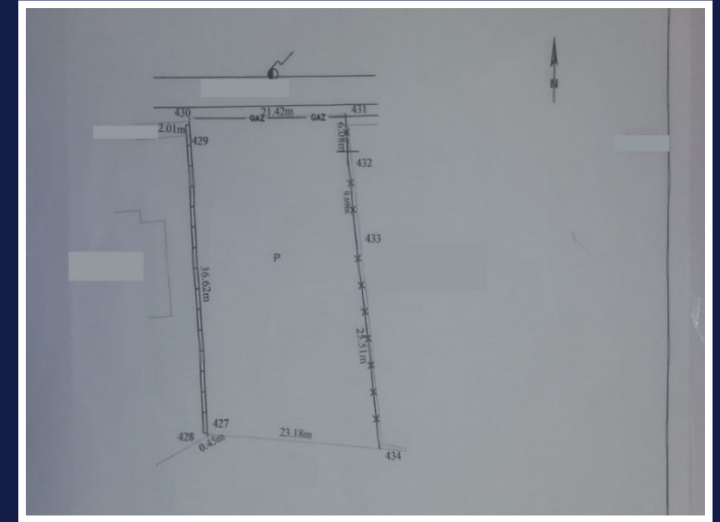

**TEREN INTRAVILAN PENTRU CASA  
INDIVIDUALA DE 881 MP LANGA VILA TUSA,  
FAGET**

**DE VANZARE**

**ID: PT2851**

**Teren intravilan**

**Suprafata: 881 m<sup>2</sup>**

**Front: 21.42 m<sup>2</sup>**

**PERSOANA DE CONTACT: ERVIN CSIKI**