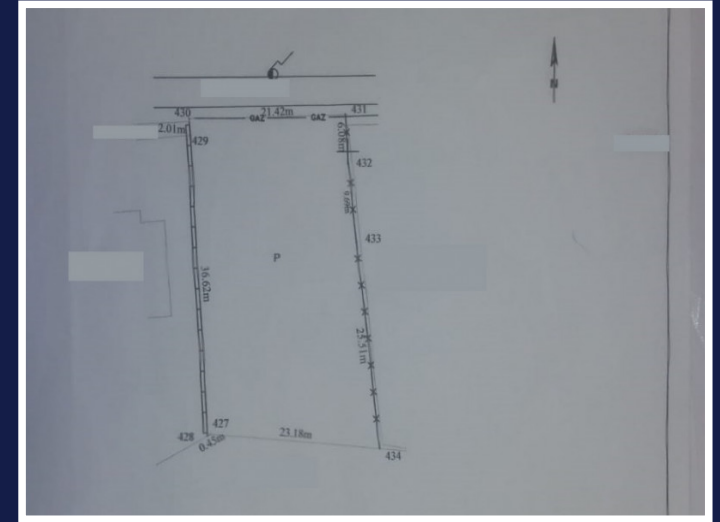

**TEREN INTRAVILAN PENTRU CASA  
INDIVIDUALA DE 881 MP LANGA VILA TUSA,  
FAGET**

**DE VANZARE**

**ID: PT2851**

**Teren intravilan**

**Suprafata: 881 m<sup>2</sup>**

**Front: 21.42 m<sup>2</sup>**

**PERSOANA DE CONTACT:**