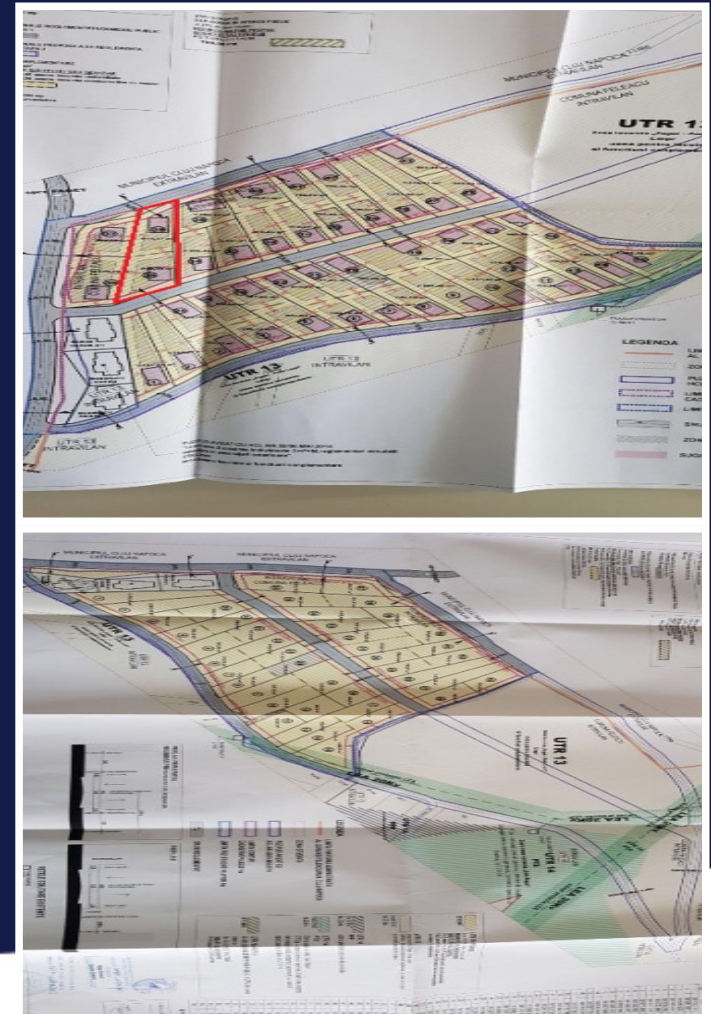

TEREN PENTRU CASA SAU DUPLEX, CU PUZ IN
LUCRU, ZONA WONDERLAND, CLUJ
ID: P12250

DE VANZARE

Pret: 140 910 €

Teren intravilan

Suprafata: 2013
m²

Front: 15 m²

PERSOANA DE CONTACT: ERVIN CSIKI

TEL.MOBIL: 0752.223366