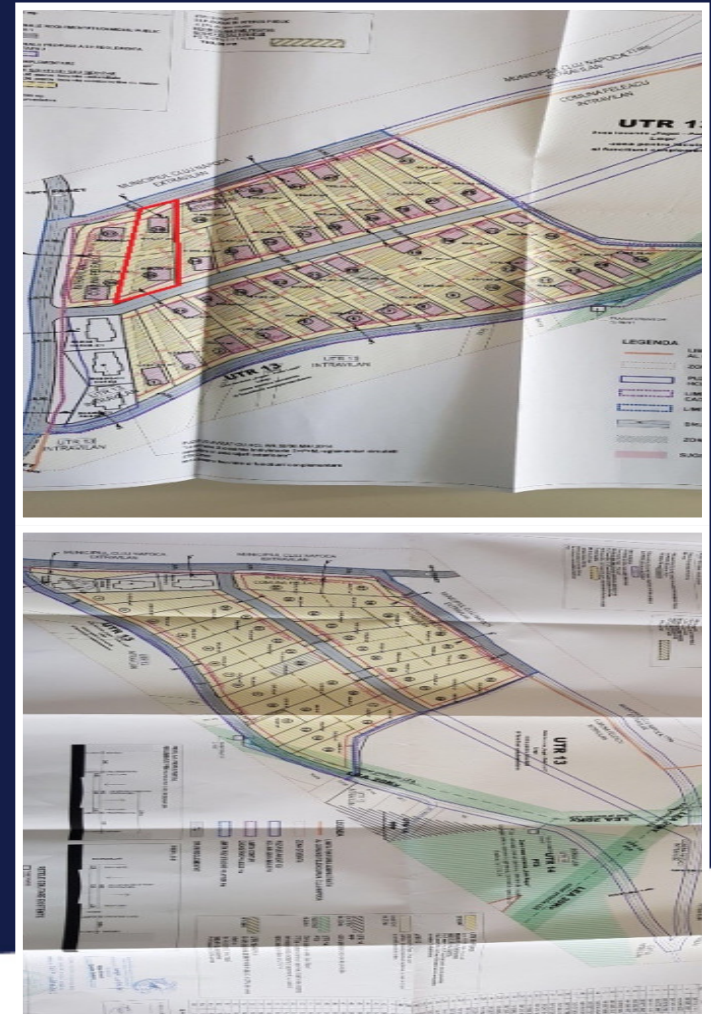

TEREN PENTRU CASA TIP VILA SAU DUPLEX, CU
PUZ, ZONA WONDERLAND, CLUJ-NAPOCA
ID: P12250

DE VANZARE

Pret: 140 910 €

Teren intravilan

Suprafata: 2013
m²

Front: 15 m²

PERSOANA DE CONTACT: ERVIN CSIKI

TEL.MOBIL: 0727.722245