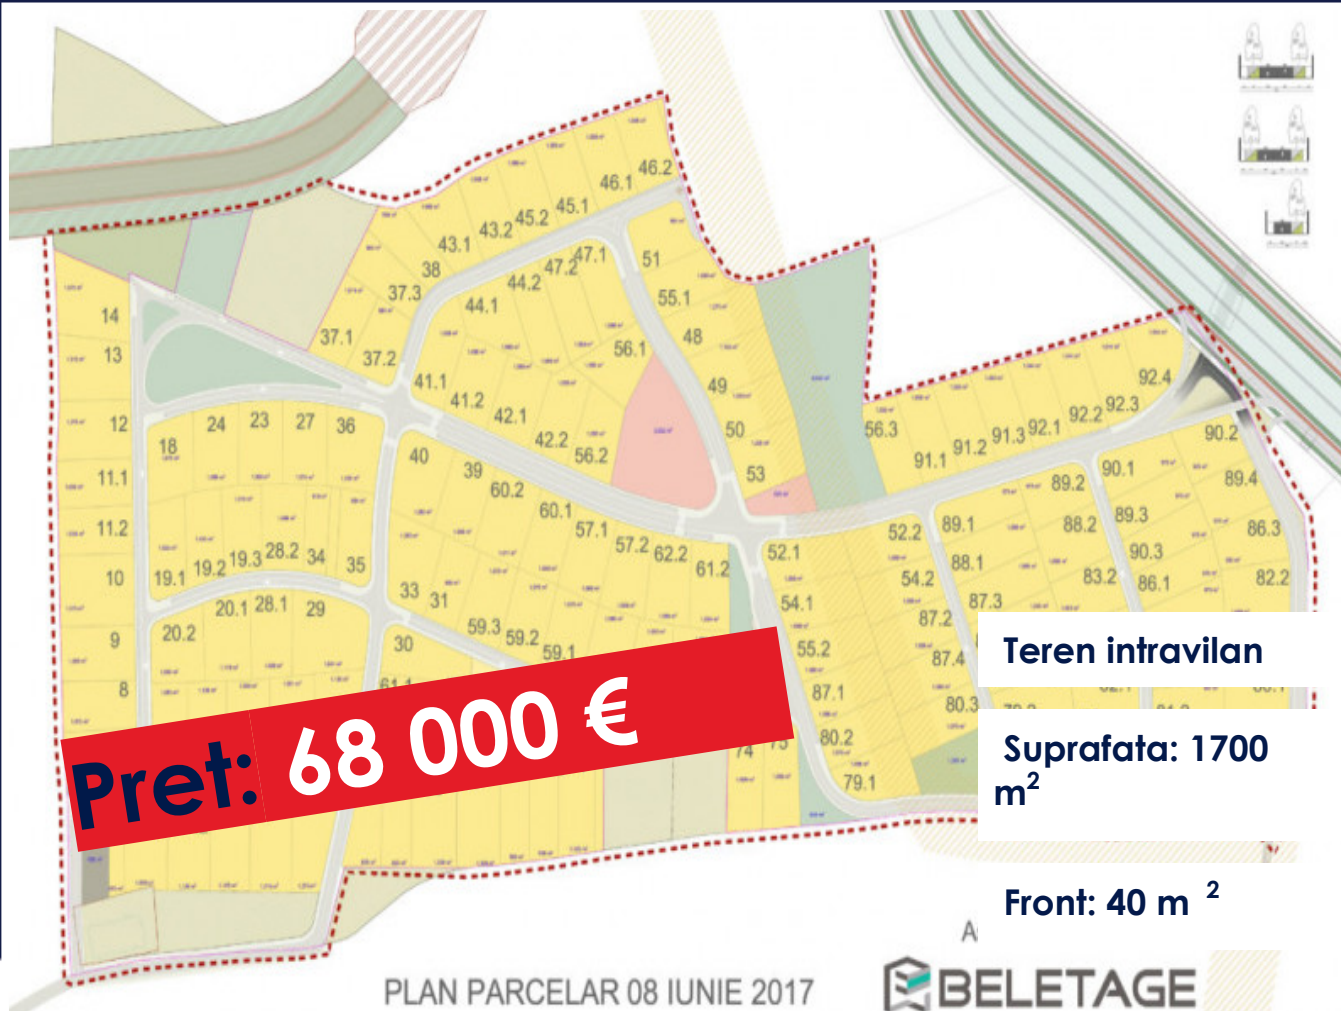

TEREN 1700MP FAGET, PUZ IN LUCRU,
CONSTRUCTIE CASE
ID: P12243

DE VANZARE

Pret: 68 000 €

Teren intravilan

Suprafata: 1700
m²

Front: 40 m²

PERSOANA DE CONTACT: ERVIN CSIKI
TEL.MOBIL: 0727.722245
EMAIL: office@weltimobiliare.ro