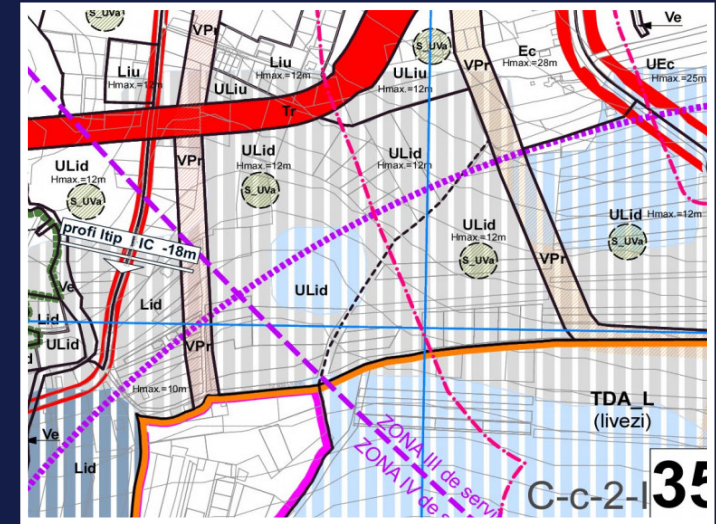

TEREN 1700MP FAGET, PUZ IN LUCRU,
CONSTRUCTIE CASE
ID: P12243

DE VANZARE

Pret: 68 000 €

Teren intravilan

Suprafata: 1700
m²

Front: 40 m²

PERSOANA DE CONTACT: ERVIN CSIKI
TEL.MOBIL: 0727.722245
EMAIL: office@weltimobiliare.ro