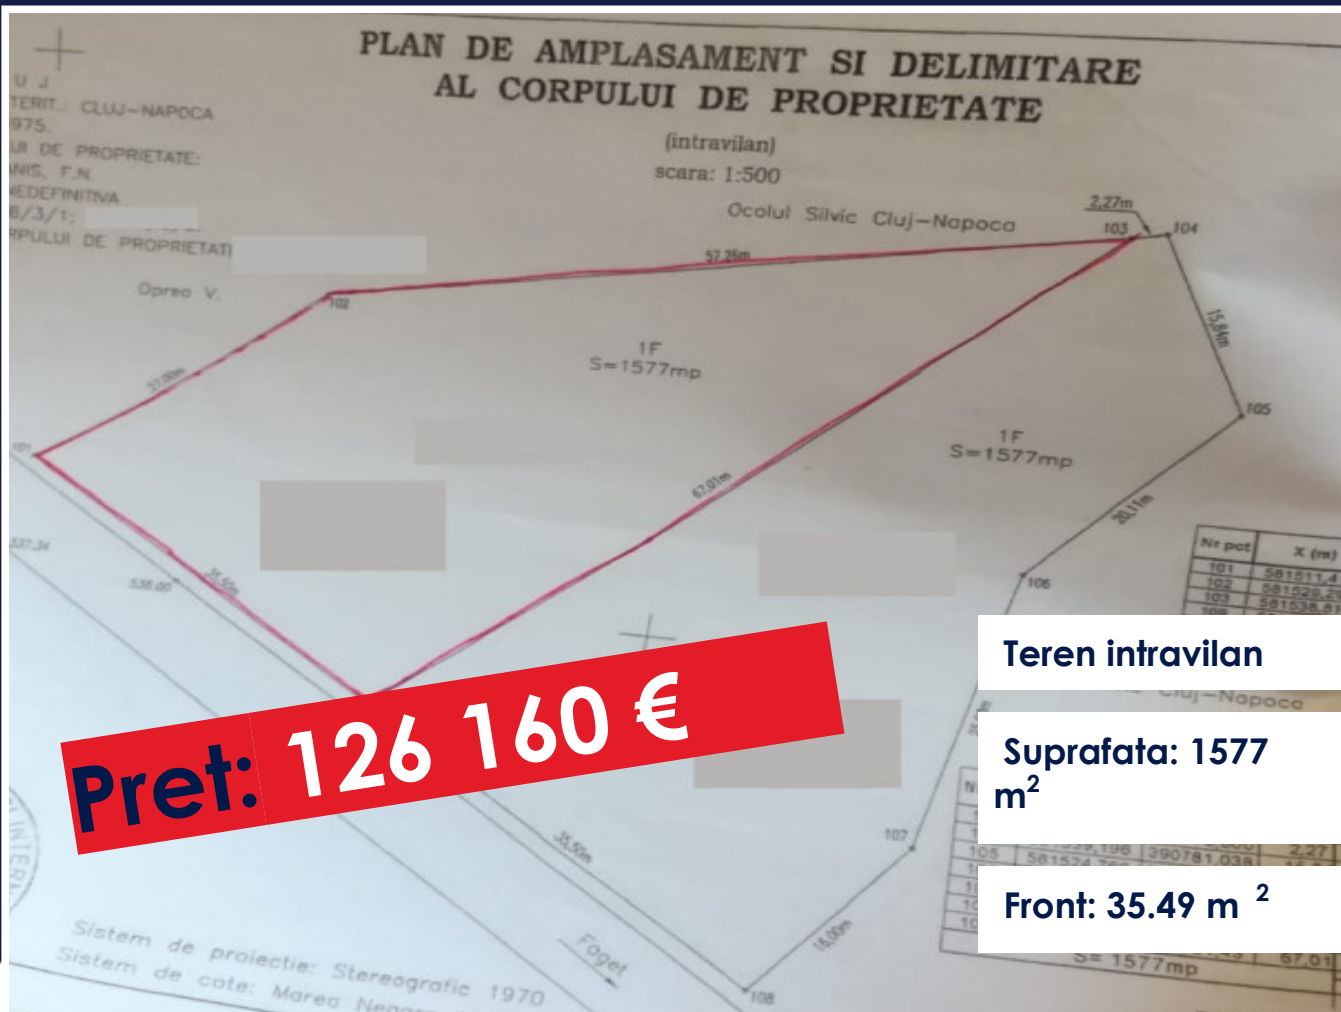

**TEREN INTRAVILAN PENTRU PENSIUNE,
1577MP, ZONA FAGET
ID: P11828**

DE VANZARE

Pret: 126 160 €

Teren intravilan

**Suprafata: 1577
m²**

Front: 35.49 m²

PERSOANA DE CONTACT: ERVIN CSIKI

TEL.MOBIL: 0727.722245