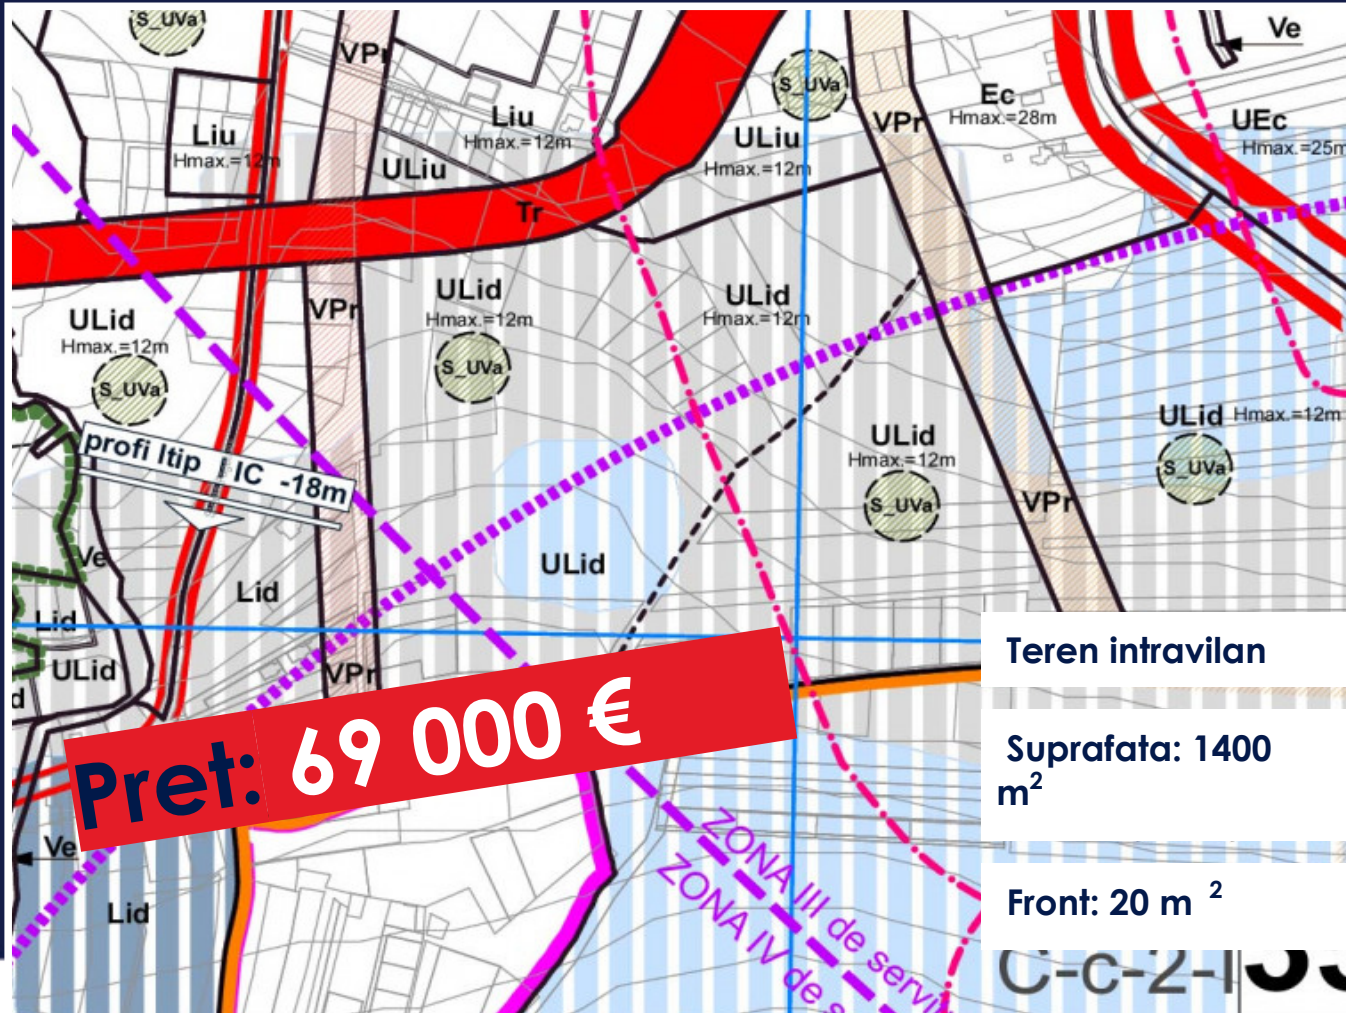

TEREN 1400MP FAGET, FRONT 20M, PUZ IN  
LUCRU, CONSTRUCTIE CASE  
ID: P11701

DE VANZARE

Teren intravilan

Suprafata: 1400  
m<sup>2</sup>

Front: 20 m<sup>2</sup>

PERSONA DE CONTACT:  
TELEFON: 0264.597584  
EMAIL: [office@weltimobiliare.ro](mailto:office@weltimobiliare.ro)