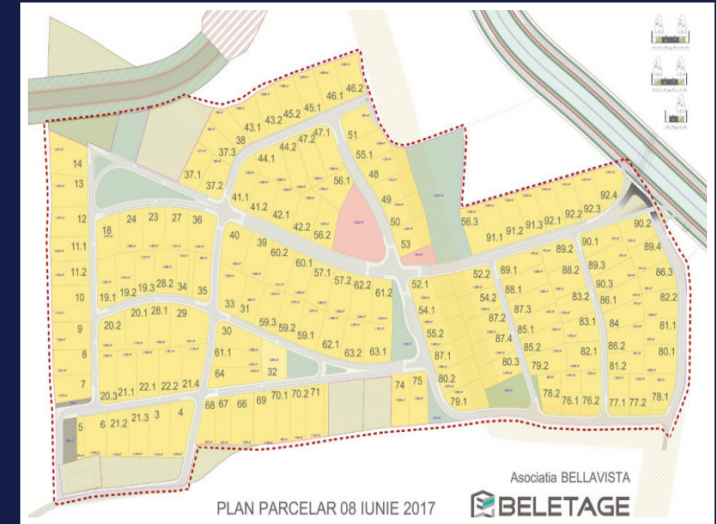

TEREN 1400MP FAGET, FRONT 20M, PUZ IN  
LUCRU, CONSTRUCTIE CASE  
ID: P11701

DE VANZARE

Teren intravilan

Suprafata: 1400  
m<sup>2</sup>

Front: 20 m<sup>2</sup>

PERSONA DE CONTACT:  
TELEFON: 0264.597584  
EMAIL: [office@weltimobiliare.ro](mailto:office@weltimobiliare.ro)