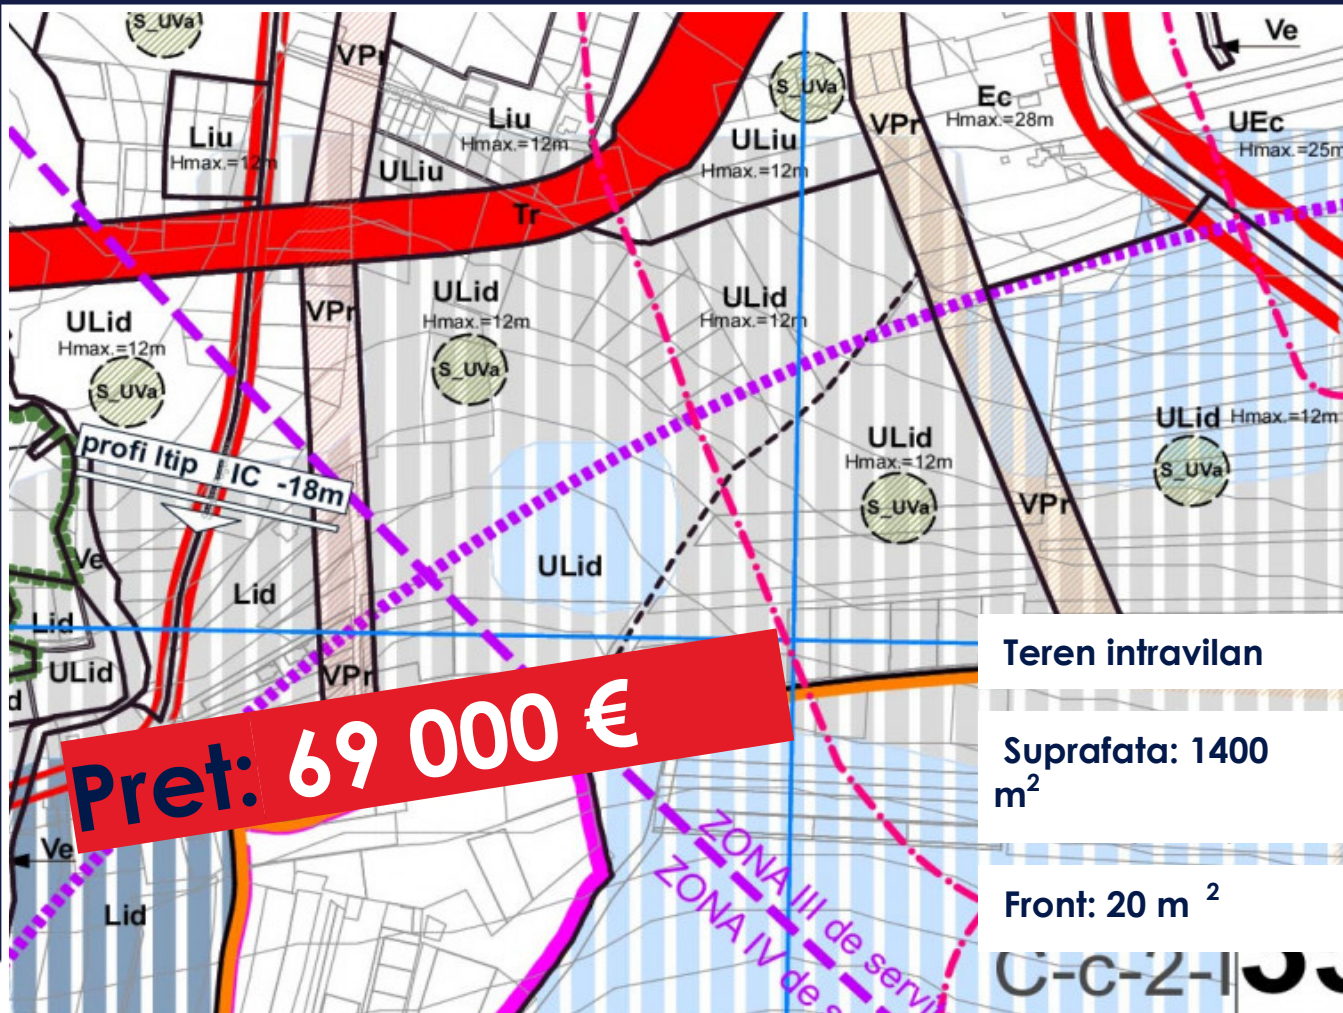

TEREN 1400MP FAGET, FRONT 20M, PUZ IN
LUCRU, CONSTRUCTIE CASE
ID: P11701

DE VANZARE

Teren intravilan

Suprafata: 1400
m²

Front: 20 m²

PERSOANA DE CONTACT: ERVIN CSIKI
TEL.MOBIL: 0727.722245
EMAIL: office@weltimobiliare.ro