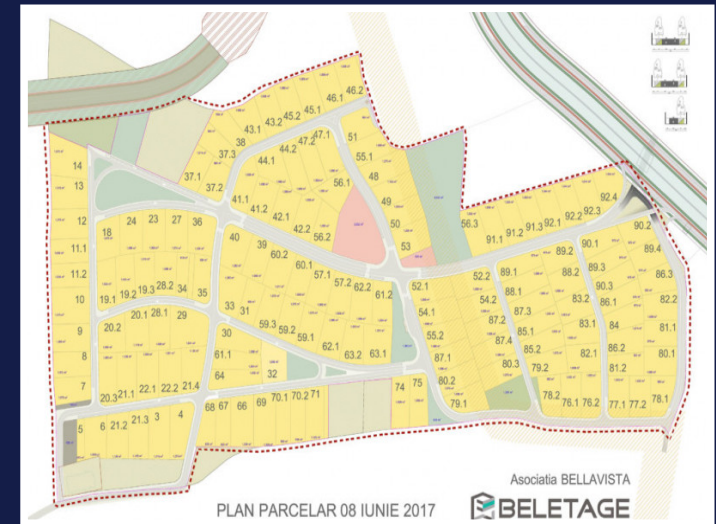

TEREN 1400MP FAGET, FRONT 20M, PUZ IN
LUCRU, CONSTRUCTIE CASE
ID: P11701

DE VANZARE

Teren intravilan

Suprafata: 1400
m²

Front: 20 m²

PERSOANA DE CONTACT: ERVIN CSIKI
TEL.MOBIL: 0727.722245
EMAIL: office@weltimobiliare.ro