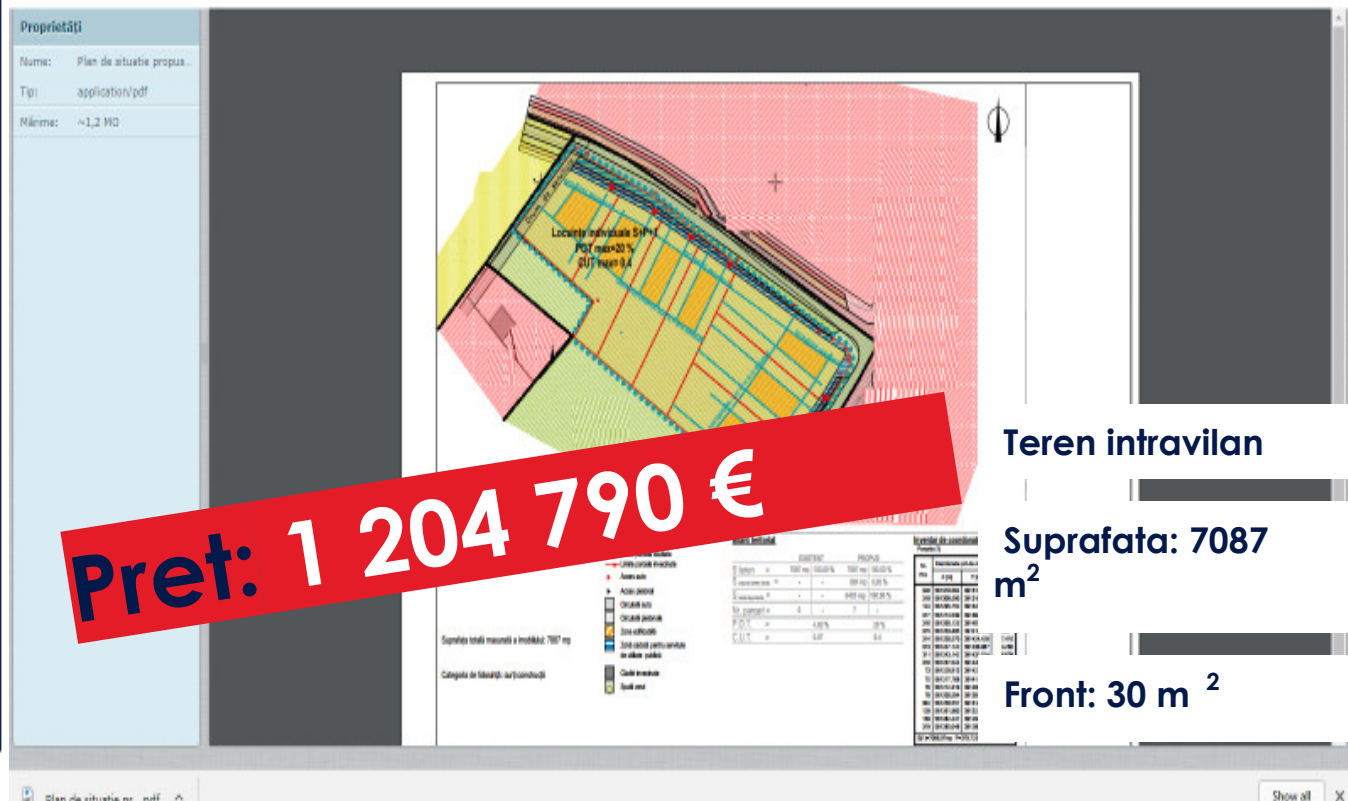

TEREN DE VANZARE, TOATE UTILITATILE, FAGET,
CLUJ-NAPOCA
ID: P6220

DE VANZARE

Pret: 1 204 790 €

Teren intravilan

Suprafața: 7087 m²

Front: 30 m²

PERSONA DE CONTACT: BOGDAN PETRU

TEL.MOBIL: 0722.577386