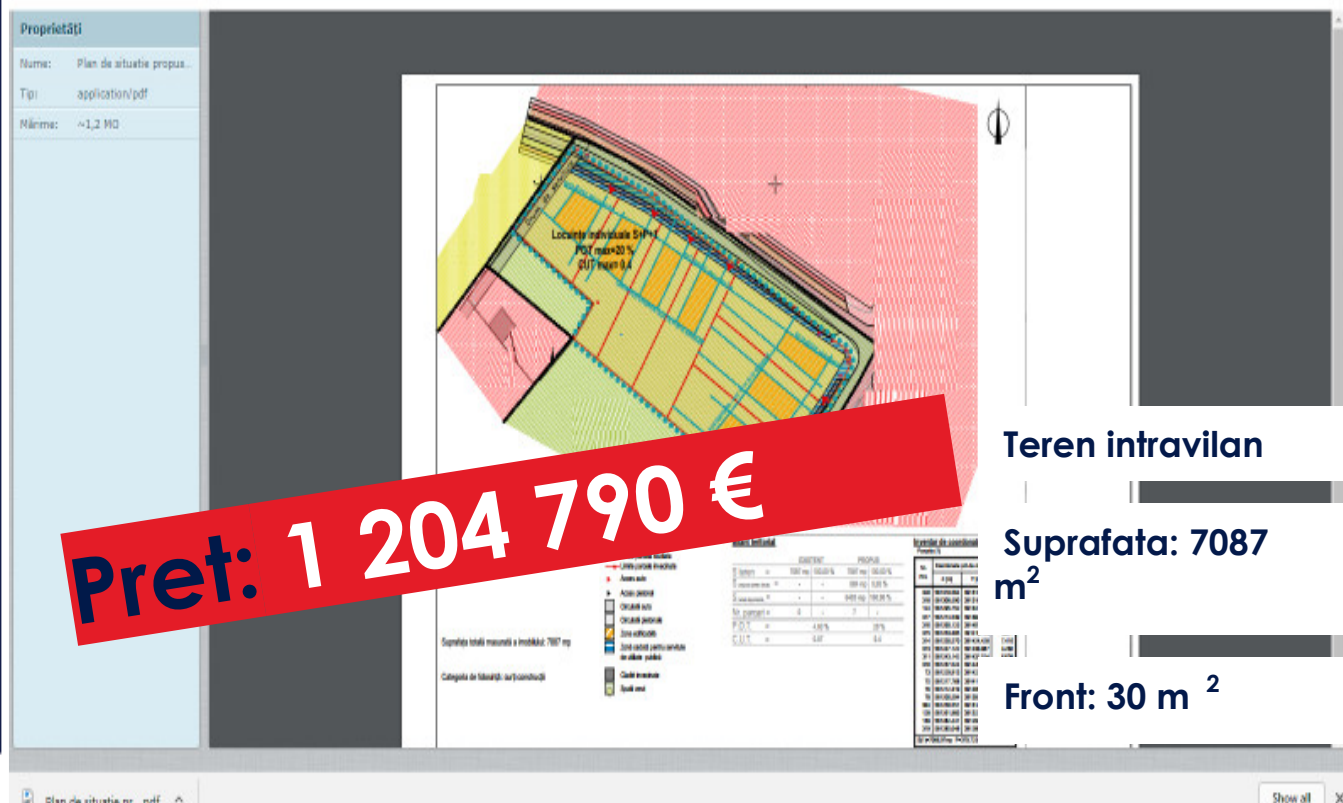

**TEREN DE VANZARE, TOATE UTILITATILE, FAGET,  
CLUJ-NAPOCA  
ID: P6220**

**DE VANZARE**

**Pret: 1 204 790 €**

**Teren intravilan**

**Suprafața: 7087 m<sup>2</sup>**

**Front: 30 m<sup>2</sup>**

**PERSOANA DE CONTACT: BOGDAN PETRU**