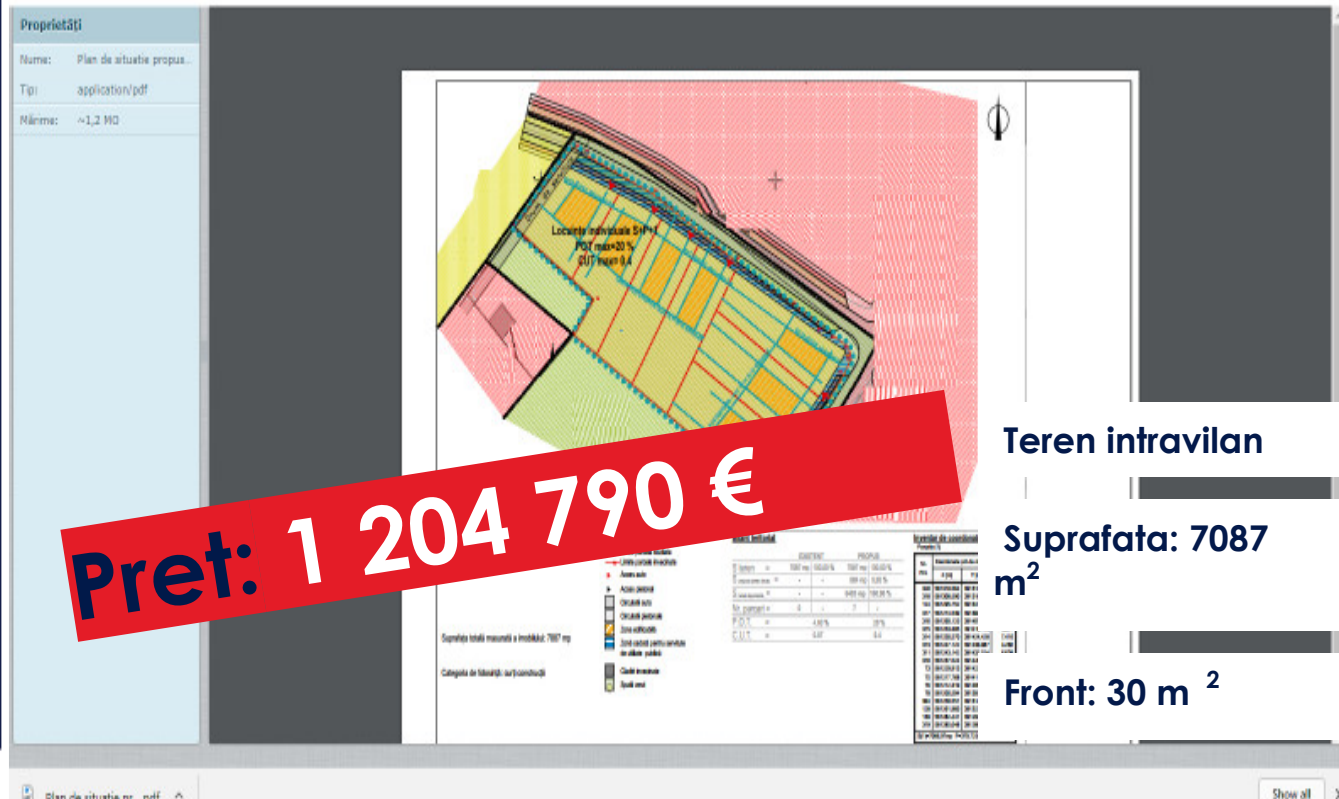

TEREN DE VANZARE, TOATE UTILITATILE, FAGET,  
CLUJ-NAPOCA  
ID: P6220

DE VANZARE

PERSONA DE CONTACT: BOGDAN PETRU  
TEL.MOBIL: 0722.577386  
EMAIL: [office@weltimobiliare.ro](mailto:office@weltimobiliare.ro)