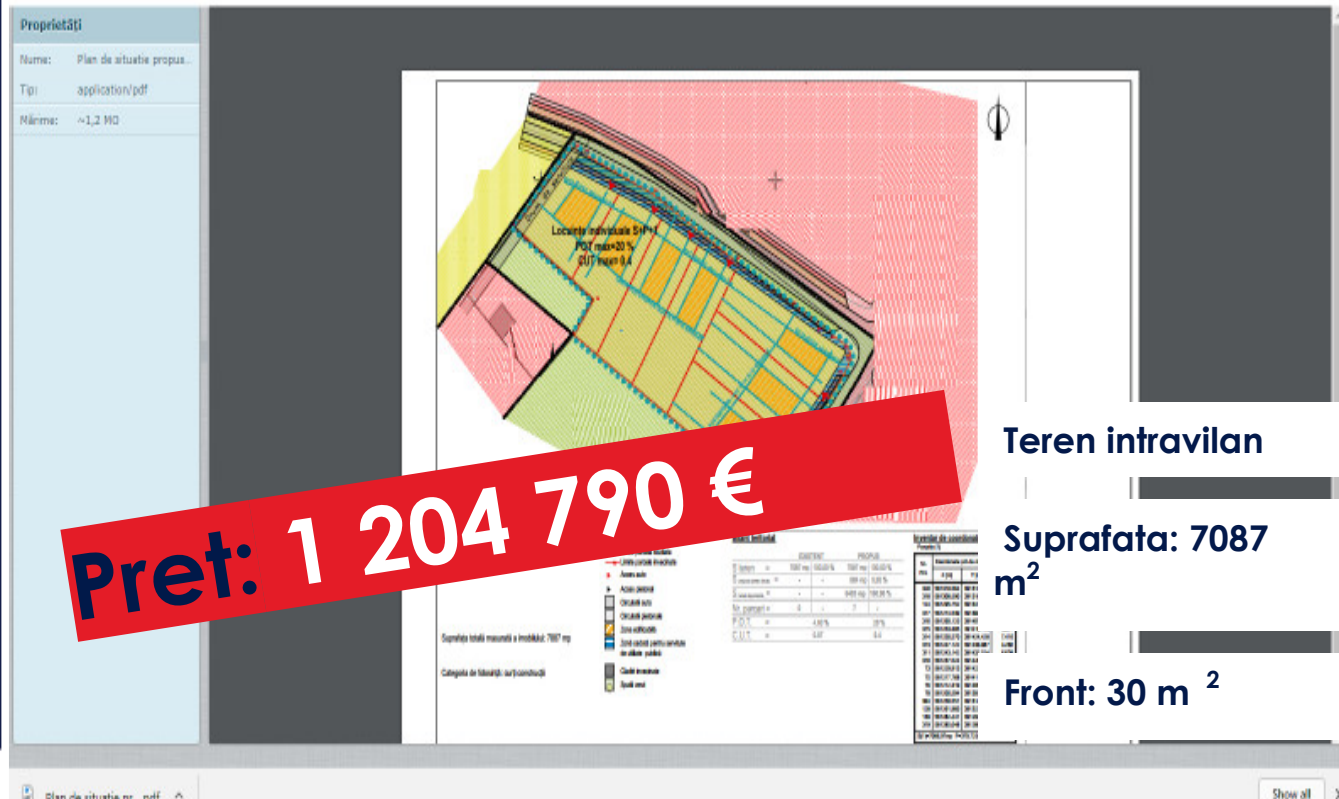

TEREN DE VANZARE, TOATE UTILITATILE, FAGET,
CLUJ-NAPOCA
ID: P6220

DE VANZARE

PERSOANA DE CONTACT: BOGDAN PETRU
TEL.MOBIL: 0722.577386
EMAIL: office@weltimobiliare.ro