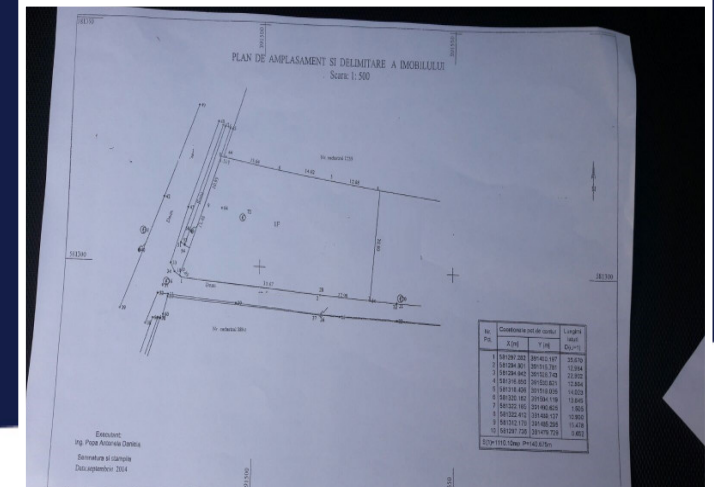

**TEREN FAGET FRONT 35, TOATE UTILITATILE,
FRONT LA DOUA STRAZI, CLUJ
ID: P4017**

DE VANZARE

Teren intravilan

**Suprafata: 1144
m²**

Front: 35 m²

PERSOANA DE CONTACT: BOGDAN PETRU

TEL.MOBIL: 0722.577386

EMAIL: office@weltimobiliare.ro