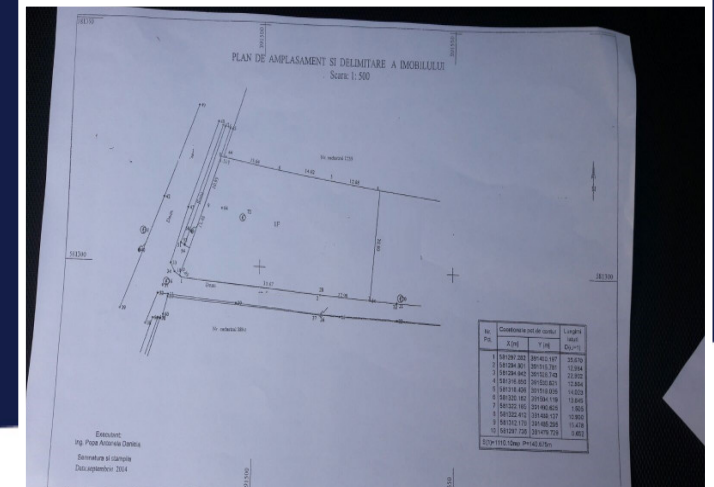

**TEREN FAGET FRONT 35, TOATE UTILITATILE,
FRONT LA DOUA STRAZI, CLUJ
ID: P4017**

DE VANZARE

Teren intravilan

**Suprafata: 1144
m²**

Front: 35 m²

PERSOANA DE CONTACT: BOGDAN PETRU
TEL.MOBIL: 0722.577386
EMAIL: office@weltimobiliare.ro