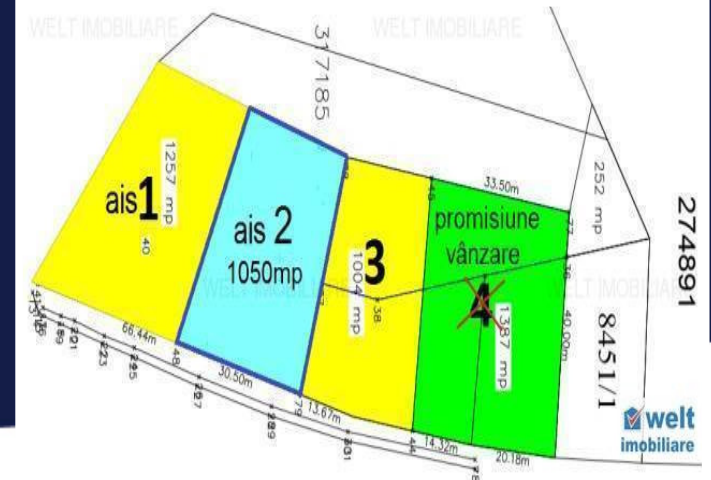

**VANZARE TEREN 1050 MP, FRONT 30,5M,
FAGET, CLUJ-NAPOCA
ID: 130LL**

DE VANZARE

Pret: 115 500 €

Teren intravilan

**Suprafata: 1050
m²**

Front: 31 m²

PERSOANA DE CONTACT: BOGDAN PETRU

TEL.MOBIL: 0722.577386