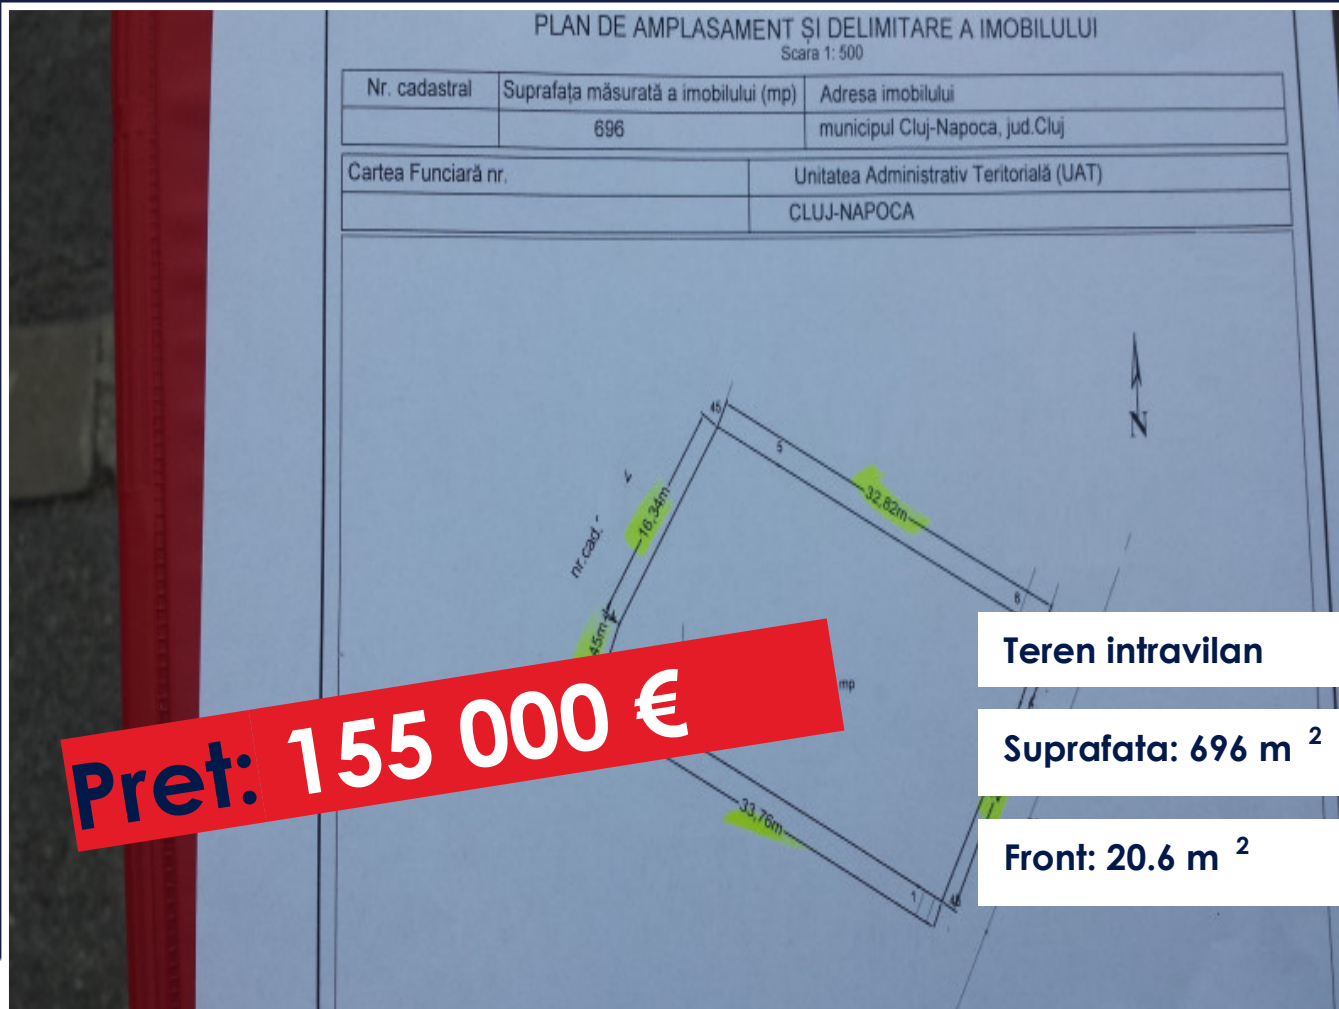

TEREN DE VANZARE, FRONT 20, EUROPA
ID: P11343

DE VANZARE

Teren intravilan

Suprafata: 696 m²

Front: 20.6 m²

PERSOANA DE CONTACT: BOGDAN PETRU

TEL.MOBIL: 0722.577386

EMAIL: office@weltimobiliare.ro