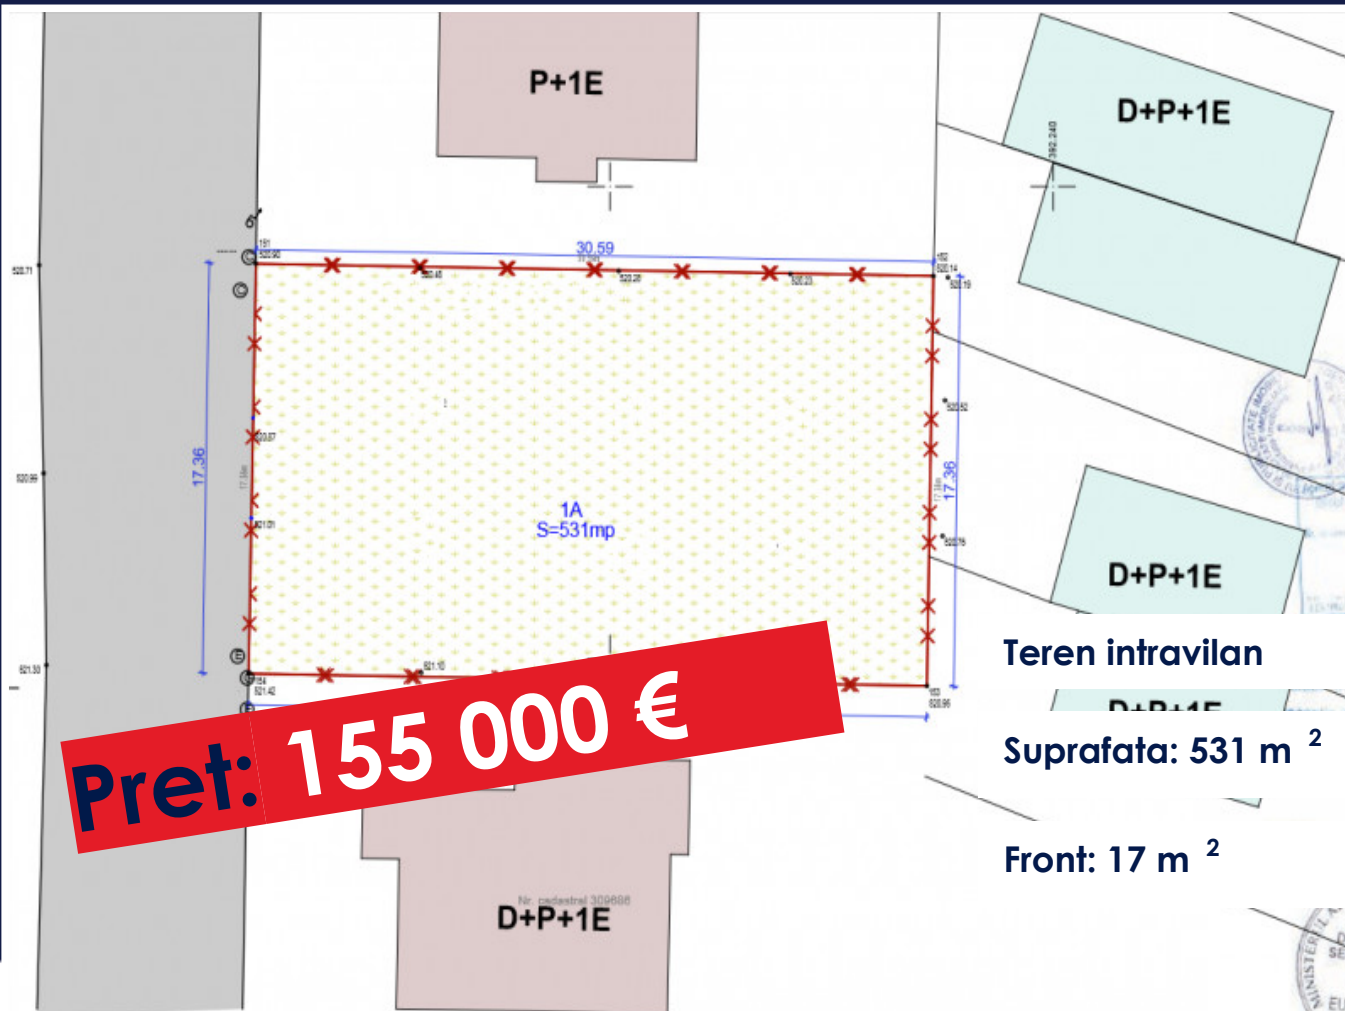

TEREN DE VANZARE IN EUROPA, 531 MP,
FRONT DE 17 ML, POZITIE DEOSEBITA
ID: P8407

DE VANZARE

PERSOANA DE CONTACT: MIHAI-SEBASTIAN POP
TEL.MOBIL: 0727.228818
EMAIL: office@weltimobiliare.ro