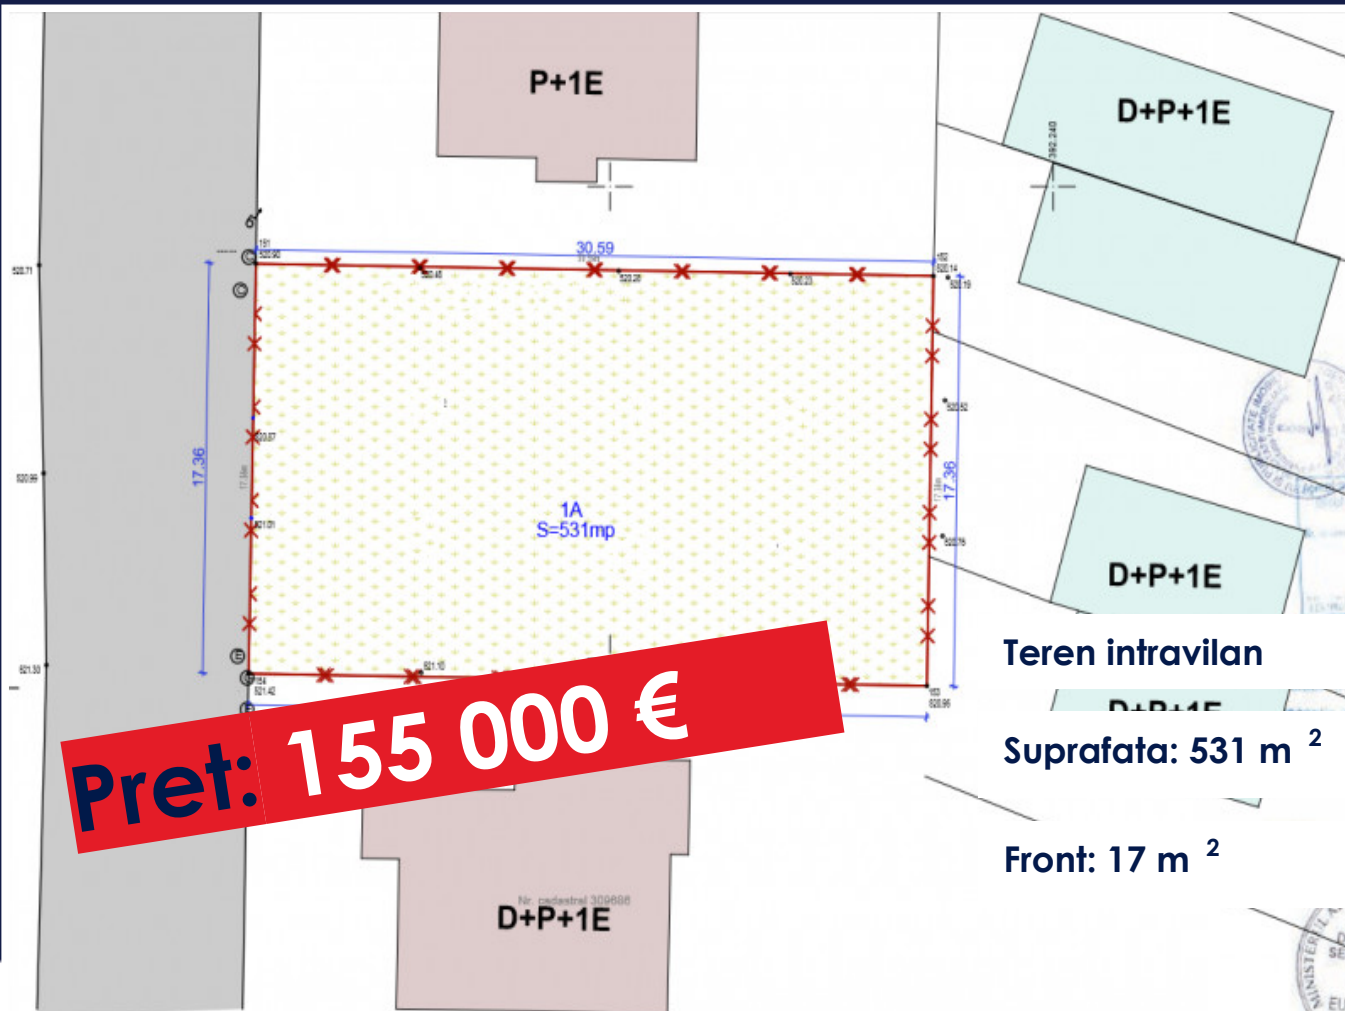

TEREN DE VANZARE IN EUROPA, 531 MP,
FRONT DE 17 ML, POZITIE DEOSEBITA
ID: P8407

DE VANZARE

Pret: 155 000 €

Teren intravilan

Suprafata: 531 m²

Front: 17 m²

PERSOANA DE CONTACT: MIHAI-SEBASTIAN POP

TEL.MOBIL: 0727.228818