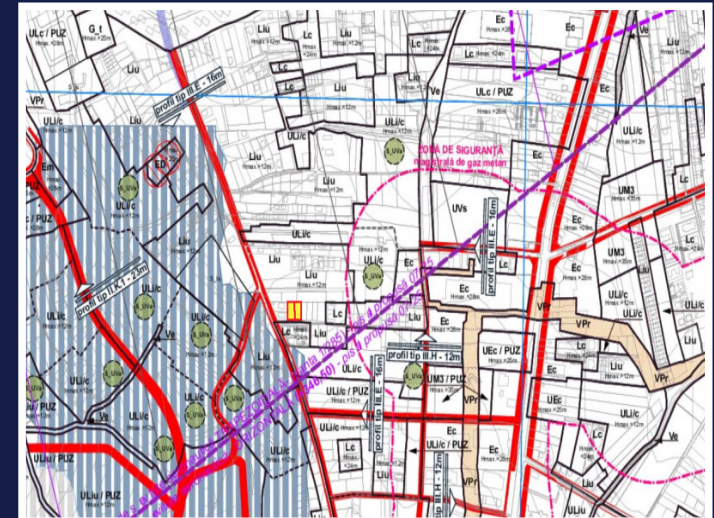

**TEREN DE VANZARE IN EUROPA, 1297 MP,  
FRONT 35 ML, UTR - LIU, 2 PARCELE  
ID: P4138**

**DE VANZARE**

**Teren intravilan**

**Suprafata: 1297  
m<sup>2</sup>**

**Front: 35 m<sup>2</sup>**

**PERSOANA DE CONTACT: MIHAI-SEBASTIAN POP**