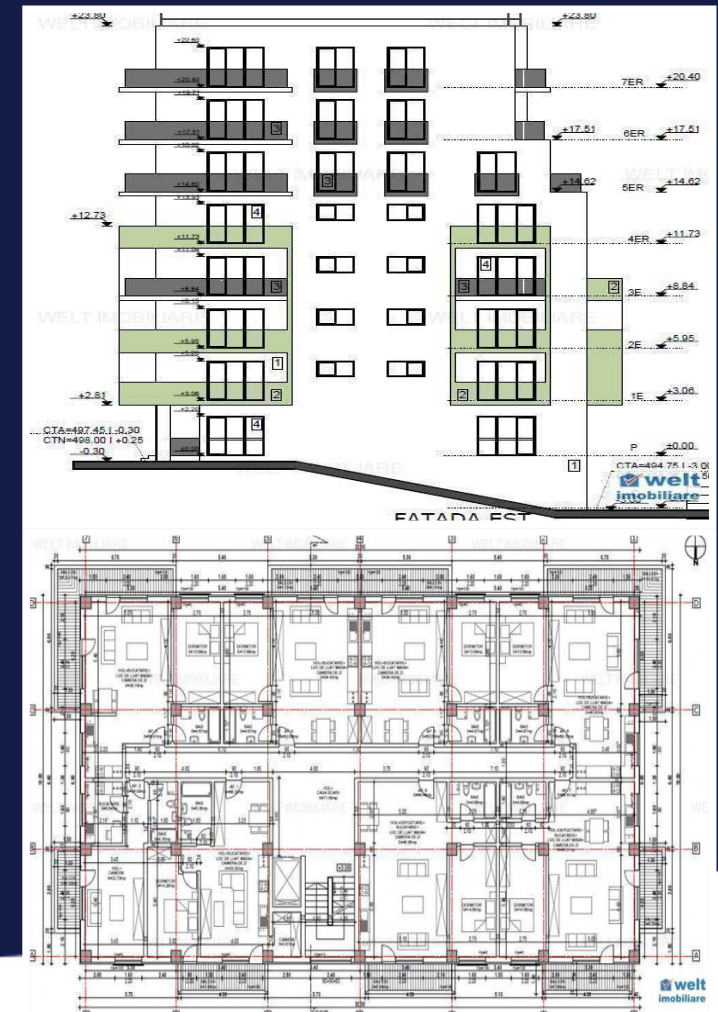

TEREN CU AUTORIZATIE DE BLOC DE 52
APARTAMENTE, 56 PARCARI, 3500,15 MP UTIL
ID: 1317H

DE VANZARE

Teren intravilan

Suprafata: 1427
m²

Front: 30 m²

PERSOANA DE CONTACT: MIHAI-SEBASTIAN POP
TEL.MOBIL: 0727.228818
EMAIL: office@weltimobiliare.ro