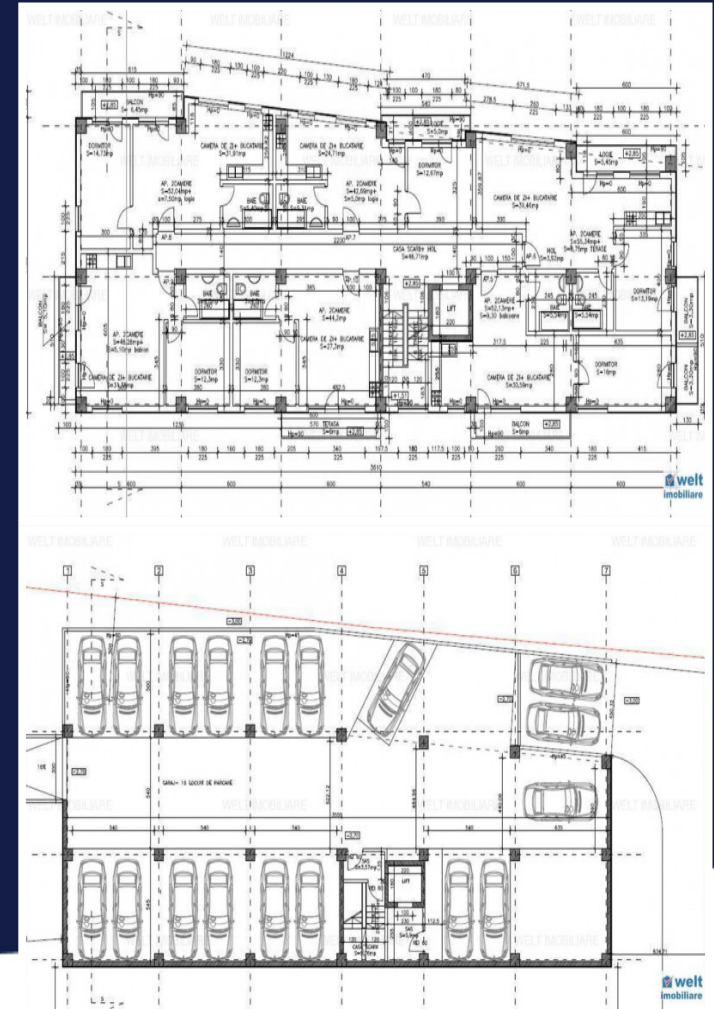

TEREN CU AUTORIZATIE DE BLOC DE 24
APARTAMENTE, 25 PARCARI, 1300 MP UTIL
ID: 1317G

DE VANZARE

Pret: 450 000 €

Teren intravilan

Suprafata: 1200
m²

Front: 30 m²

PERSOANA DE CONTACT: MIHAI-SEBASTIAN POP

TEL.MOBIL: 0727.228818