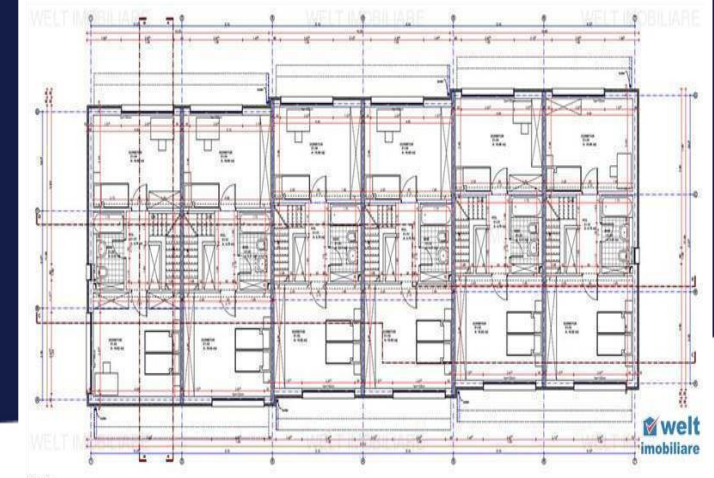

**VANZARE TEREN CU AUTORIZATIE IN EUROPA,  
2605 MP, 1450 UTIL CONSTRUCTIE  
ID: 13146**

**DE VANZARE**

**PERSOANA DE CONTACT: MIHAI-SEBASTIAN POP**  
**TEL.MOBIL: 0727.228818**  
**EMAIL: office@weltimobiliare.ro**