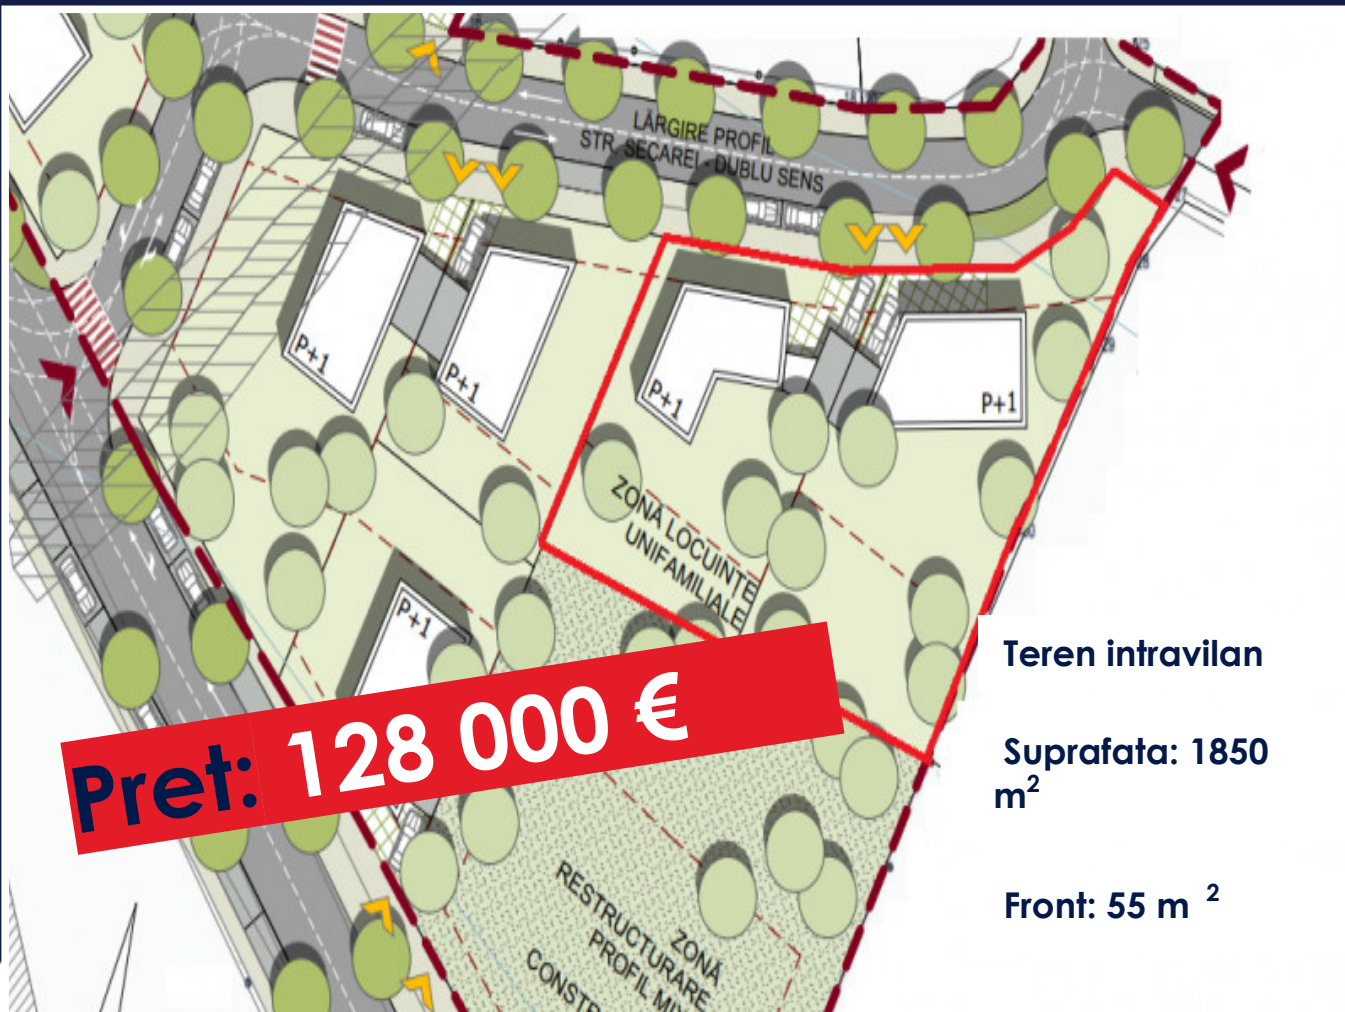

TEREN DE DUPLEX CU PUZ APROBAT, 1800 MP,
PENTRU 4 UNITATI LOCATIVE
ID: P19307

DE VANZARE

Pret: 128 000 €

Teren intravilan

Suprafata: 1850
m²

Front: 55 m²

PERSOANA DE CONTACT: MIHAI-SEBASTIAN POP

TEL.MOBIL: 0727.228818