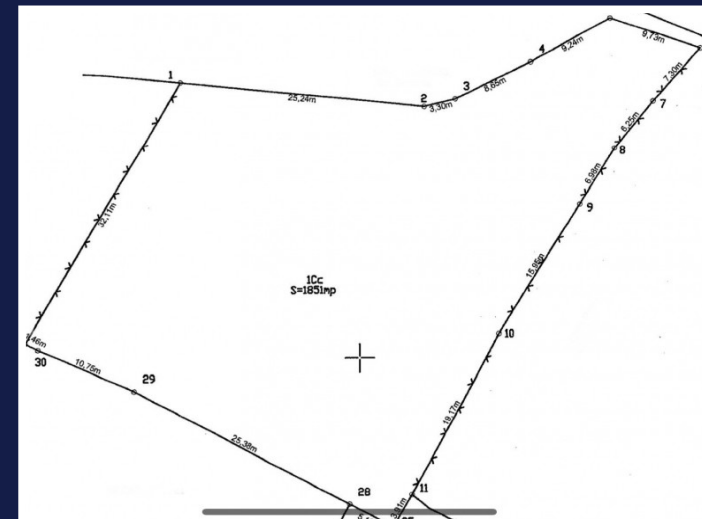

TEREN DE DUPLEX CU PUZ APROBAT, 1800 MP,
PENTRU 4 UNITATI LOCATIVE
ID: P19307

DE VANZARE

Pret: 128 000 €

Teren intravilan

Suprafata: 1850
m²

Front: 55 m²

PERSOANA DE CONTACT: MIHAI-SEBASTIAN POP

TEL.MOBIL: 0727.228818