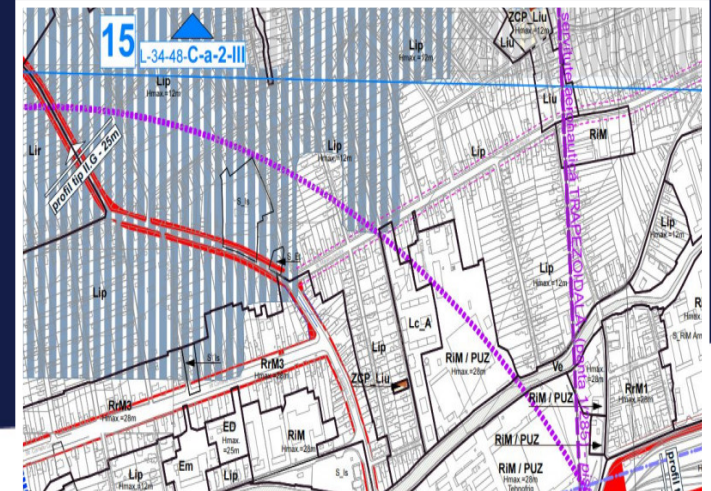

TEREN PT CASA/DUPLEX, 400MP, ZONA  
MARAMURESULUI  
ID: P18933

DE VANZARE

PERSOANA DE CONTACT: RAUL DOLEANU  
TEL.MOBIL: 0737.040014  
EMAIL: [office@weltimobiliare.ro](mailto:office@weltimobiliare.ro)