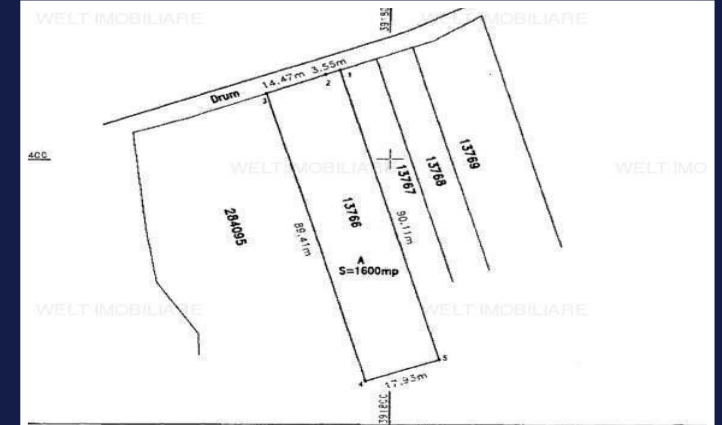

VANZARE TEREN INTRAVILAN 1600 MP, COLONIA BREAZA, INCADRARE ULIU, CLUJ-NAPOCA

DE VANZARE

ID: 13175

Pret: 96 000 €

Teren intravilan

Suprafata: 1600
m²

Front: 18 m²

A. Date referitoare la teren			
Nr. parcela	Categoria de folosinta	Suprafata (mp)	Metriani
A	Arabil	1600	Teren intravilan in Cluj-Napoca, nelmprejmuit
Total		1600	