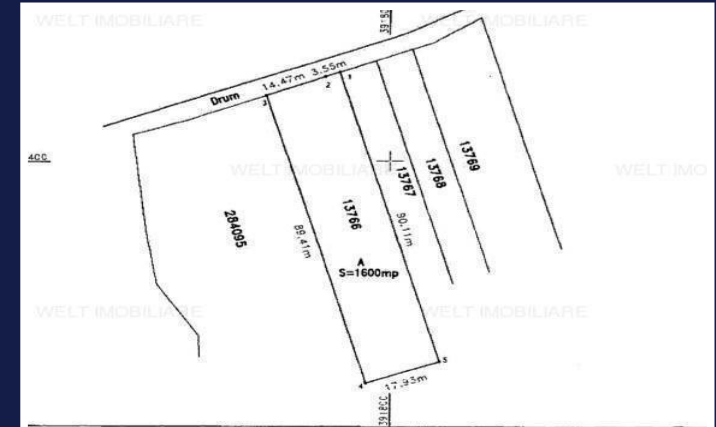

VANZARE TEREN INTRAVILAN 1600 MP, COLONIA BREAZA, INCADRARE ULIU, CLUJ-NAPOCA

DE VANZARE

ID: 13175

Teren intravilan

Suprafata: 1600
 m^2

Front: 18 m^2

A. Date referitoare la teren			
Nr. parcela	Categoria de folosinta	Suprafata (mp)	Meniuni
A	Arabil	1600	Teren intravilan in Cluj-Napoca, nelmprejmuit
Total		1600	