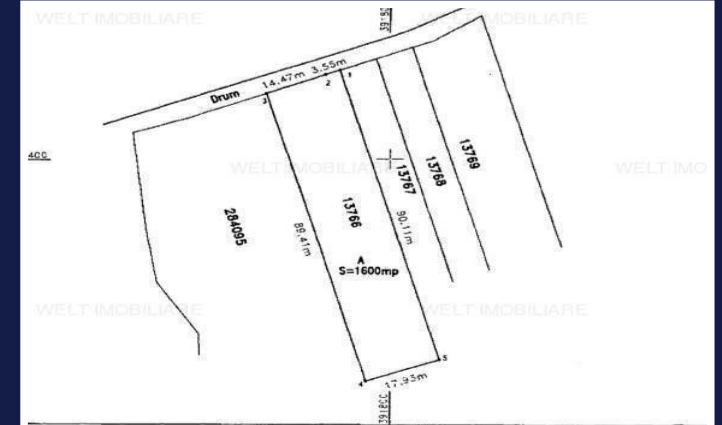

VANZARE TEREN INTRAVILAN 1600 MP, COLONIA BREAZA, INCADRARE ULIU, CLUJ-NAPOCA

DE VANZARE

ID: 13175

Teren intravilan

Suprafata: 1600
 m^2

Front: 18 m^2

A. Date referitoare la teren			
Nr. parcela	Categoria de folosinta	Suprafata (mp)	Meniuni
A	Arabil	1600	Teren intravilan in Cluj-Napoca, nelmprejmuit
Total		1600	