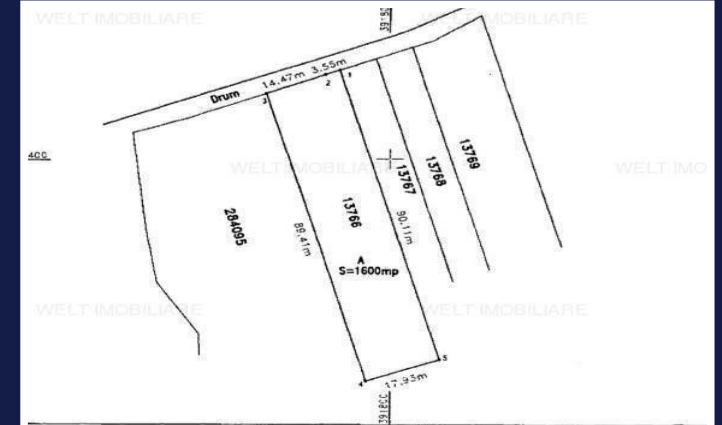

VANZARE TEREN INTRAVILAN 1600 MP, COLONIA BREAZA, INCADRARE ULIU, CLUJ-NAPOCA

DE VANZARE

ID: 13175

Teren intravilan

Suprafata: 1600
m²

Front: 18 m²

A. Date referitoare la teren			
Nr. parcela	Categoria de folosinta	Suprafata (mp)	Meniuni
A	Arabil	1600	Teren intravilan in Cluj-Napoca, nelmprejmuit
Total		1600	