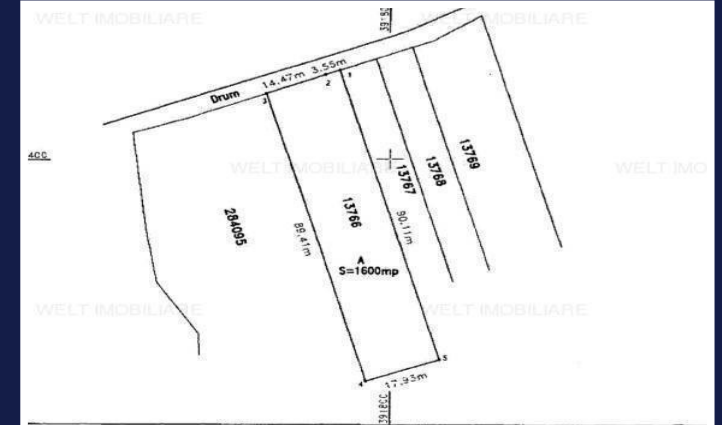

# DE VANZARE

ID: 13175

Teren intravilan

Suprafata: 1600  
m<sup>2</sup>

Front: 18 m<sup>2</sup>

A. Date referitoare la teren			
Nr. parcela	Categoria de folosinta	Suprafata (mp)	Meniuni
A	Arabil	1600	Teren intravilan in Cluj-Napoca, nelmprejmuit
Total		1600	