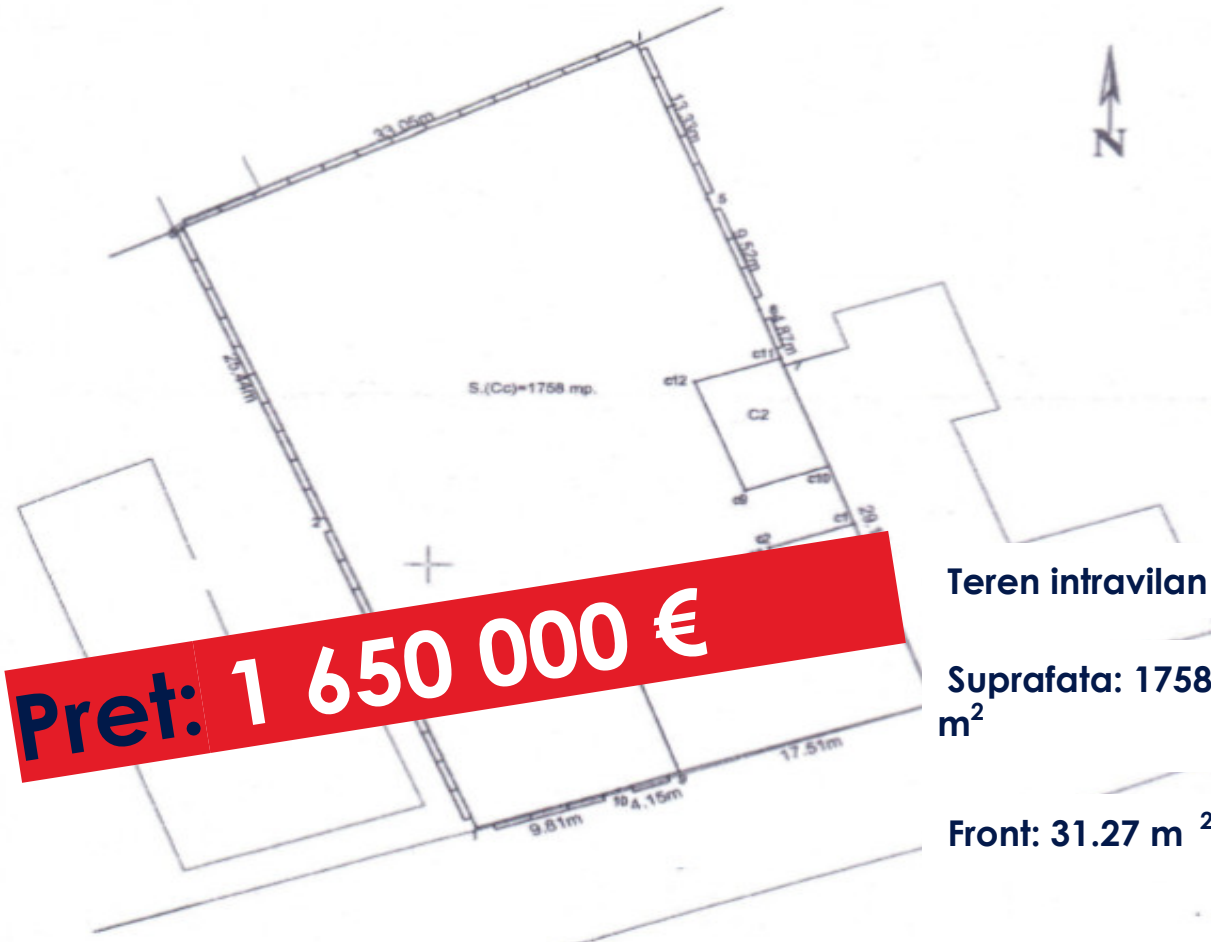

TEREN DE BLOC, ULTRACENTRAL, LOCATIE
TOP, 1758 MP, FRONT 32 ML, IDEAL INVESTITIE
ID: P20676

DE VANZARE

Teren intravilan

Suprafata: 1758
m²

Front: 31.27 m²

parter

PERSOANA DE CONTACT: MIHAI-SEBASTIAN POP

TEL.MOBIL: 0727.228818