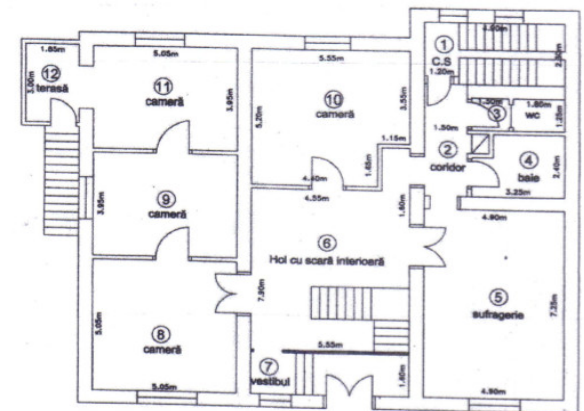

TEREN DE BLOC, ULTRACENTRAL, LOCATIE
TOP, 1758 MP, FRONT 32 ML, IDEAL INVESTITIE
ID: P20676

DE VANZARE

Teren intravilan

Suprafata: 1758
m²

Front: 31.27 m²

parter

PERSOANA DE CONTACT: MIHAI-SEBASTIAN POP

TEL.MOBIL: 0727.228818