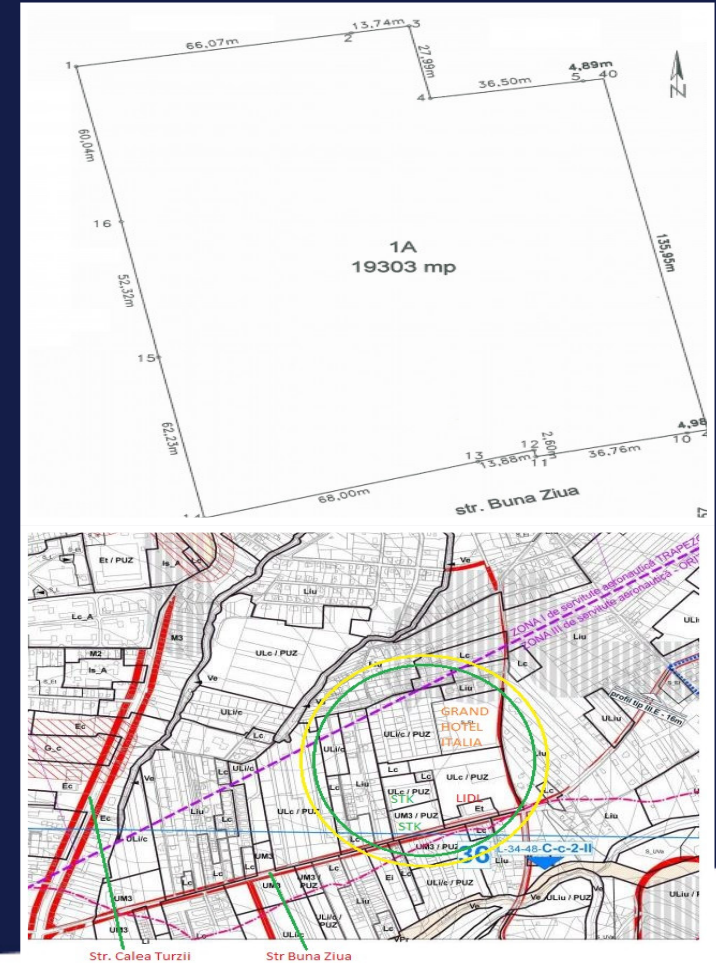

TEREN PREMIUM IN BUNA-ZIUA, 19.303 MP,
FRONT DE 120 ML, CUT MEDIU 1,9
ID: P11095

DE VANZARE

Pret: 6 500 000 €

Teren intravilan

Suprafata: 19303
m²

Front: 120 m²

PERSONA DE CONTACT: MIHAI-SEBASTIAN POP

TEL.MOBIL: 0727.228818