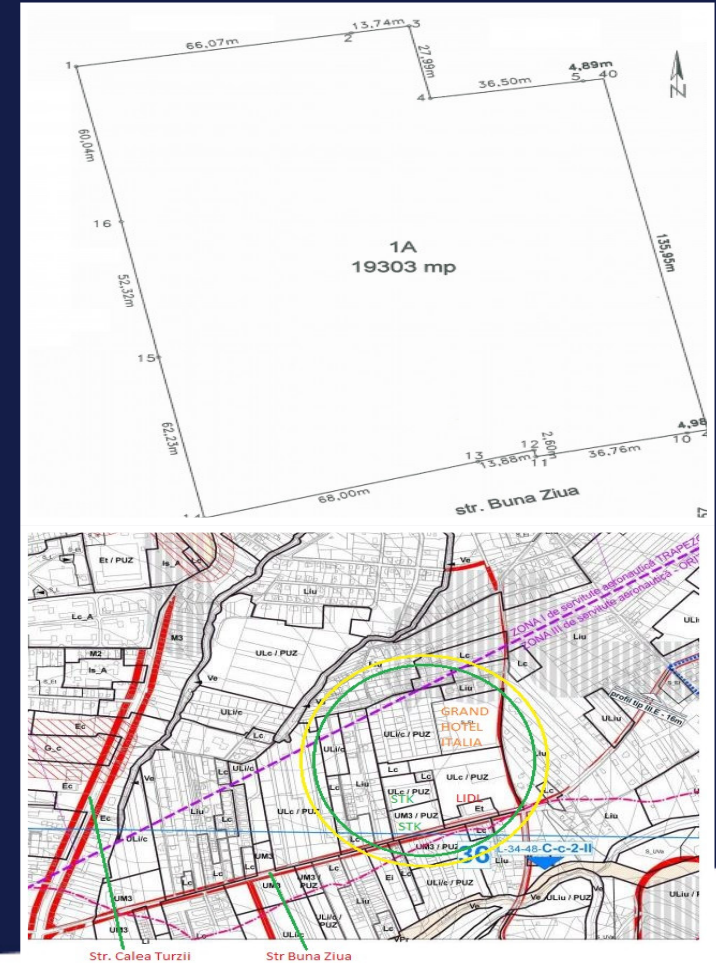

TEREN PREMIUM IN BUNA-ZIUA, 19.303 MP,
FRONT DE 120 ML, CUT MEDIU 1,9
ID: P11095

DE VANZARE

Pret: 6 250 000 €

Teren intravilan

Suprafata: 19303
m²

Front: 120 m²

PERSONA DE CONTACT: MIHAI-SEBASTIAN POP

TEL.MOBIL: 0727.228818