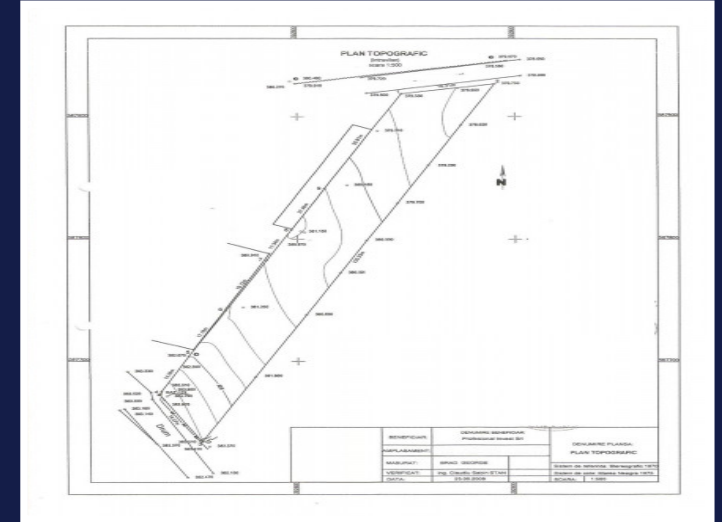

TEREN BORHANCI, 1835 MP, FRONT DE 18 ML
ID: P19241

DE VANZARE

Pret: 642 250 €

Teren intravilan

Suprafata: 1835
m²

Front: 18 m²

PERSOANA DE CONTACT: BOGDAN PETRU

TEL.MOBIL: 0722.577386