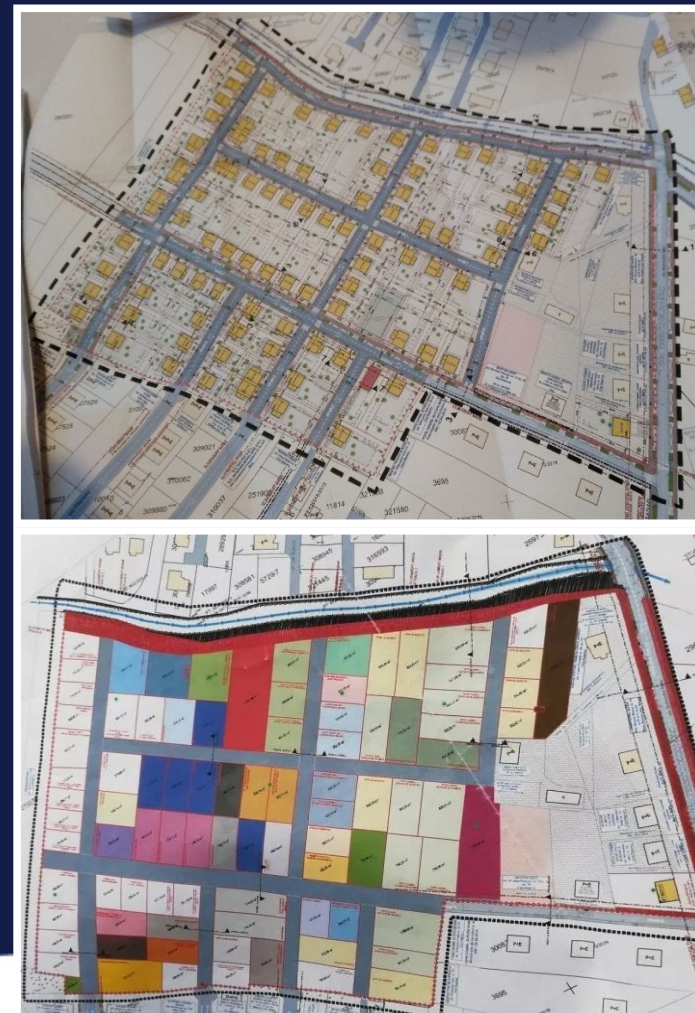

TEREN INTRAVILAN 1830MP, PUZ IN LUCRU,
30ML FRONT, BORHANCI
ID: P17713

DE VANZARE

Pret: 175 000 €

Teren intravilan

Suprafata: 1830
m²

Front: 30 m²

PERSOANA DE CONTACT: PAVEL CENAN

TEL.MOBIL: 0756.223366